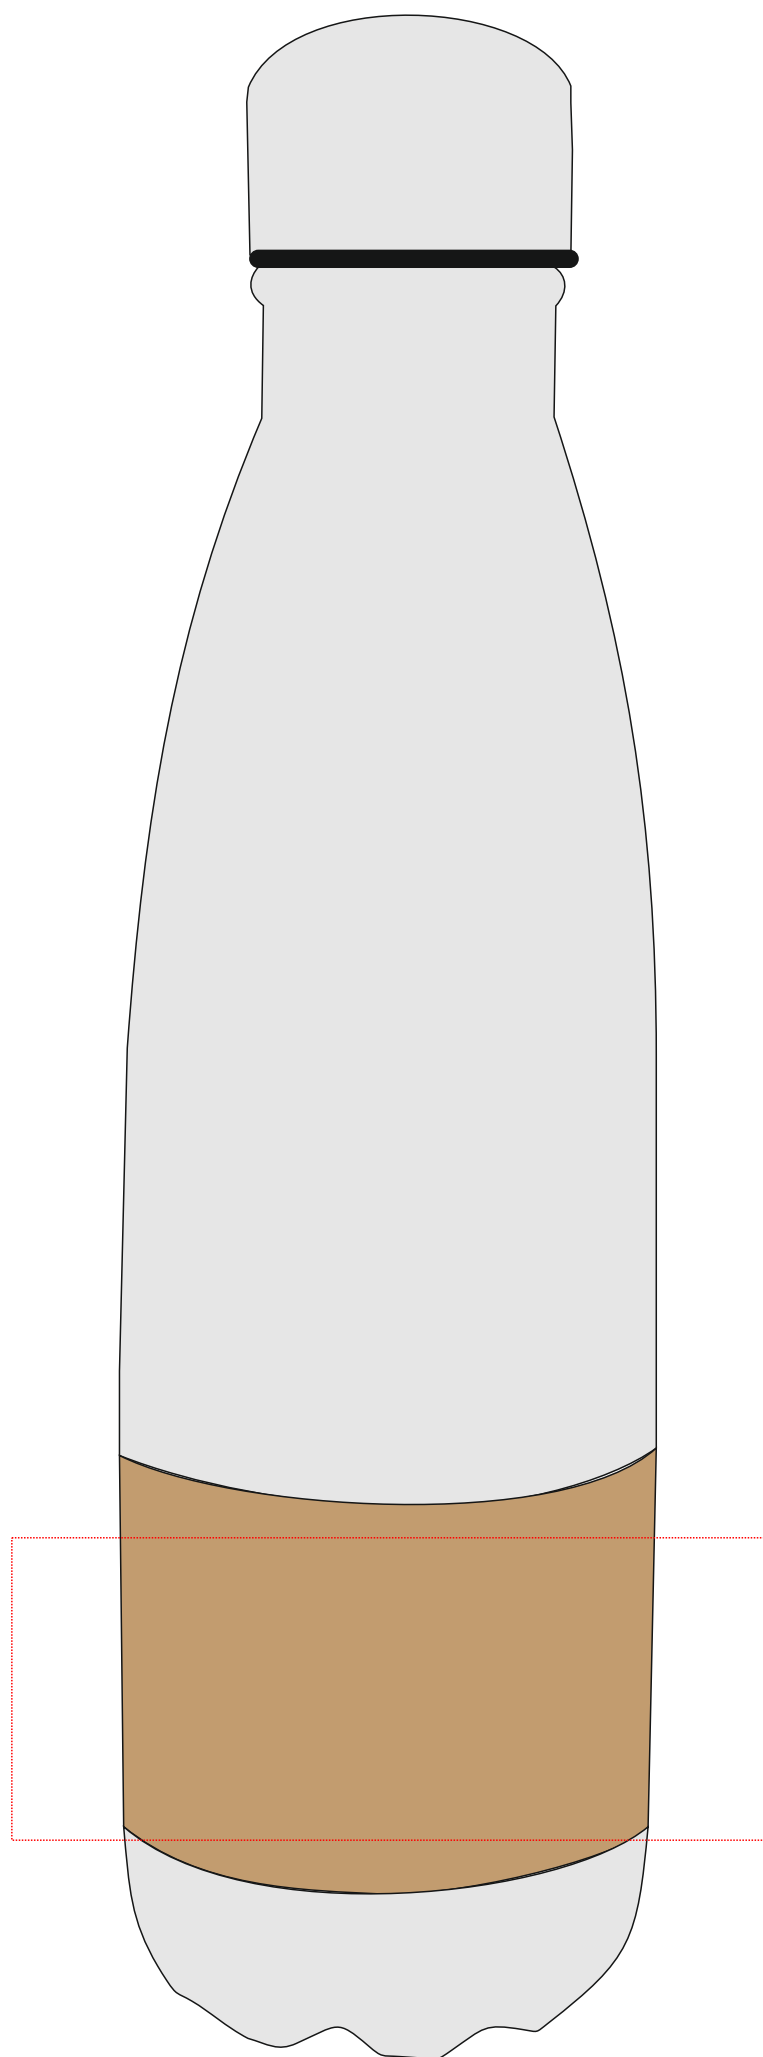

v4855

**Miejsce znakowania
Placement**

**Maksymalne pole znakowania
Max area dimension
[mm]**

**Technika znakowania
Technique**

item front down

25x40

L

Scale 1:1

v4855

**Miejsce znakowania
Placement**

**Maksymalne pole znakowania
Max area dimension
[mm]**

**Technika znakowania
Technique**

item front down

100x40

L

Scale 1:1

v4855

**Miejsce znakowania
Placement**

**Maksymalne pole znakowania
Max area dimension
[mm]**

**Technika znakowania
Technique**

item front up

100x60

L,S

Scale 1:1

v4855

**Miejsce znakowania
Placement**

**Maksymalne pole znakowania
Max area dimension
[mm]**

**Technika znakowania
Technique**

item front up

25x50

T

Scale 1:1