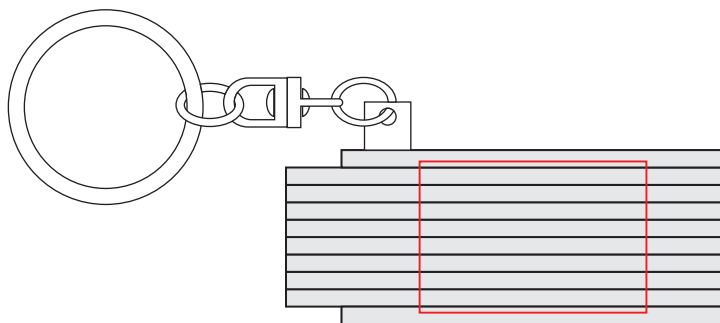

**V4872**

Miejsce znakowania Placement	Maksymalne pole znakowania Max area dimension [mm]	Technika znakowania Technique
item - side	25x18	T

**Scale 1:1**

**V4872**

Miejsce znakowania Placement	Maksymalne pole znakowania Max area dimension [mm]	Technika znakowania Technique
item - side	30x20	FC

**Scale 1:1**