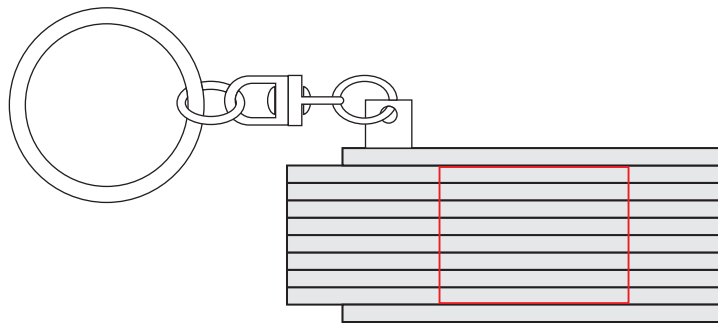

**V4872**

Miejsce znakowania Placement	Maksymalne pole znakowania Max area dimension [mm]	Technika znakowania Technique
item - side	25x18	T

**Scale 1:1**

**V4872**

Miejsce znakowania Placement	Maksymalne pole znakowania Max area dimension [mm]	Technika znakowania Technique
item - side	30x20	FC

**Scale 1:1**