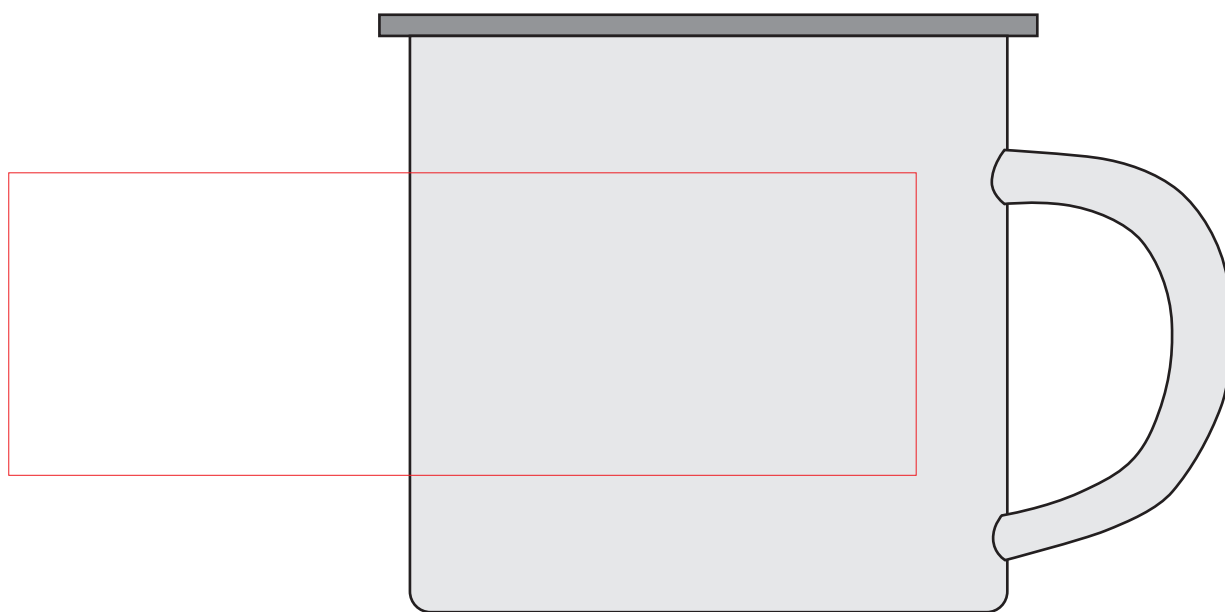

V4875

**Miejsce znakowania
Placement**

**Maksymalne pole znakowania
Max area dimension
[mm]**

**Technika znakowania
Technique**

item - right side

30x45

T, L

Scale 1:1

V4875

**Miejsce znakowania
Placement**

**Maksymalne pole znakowania
Max area dimension
[mm]**

**Technika znakowania
Technique**

item - right side

120x40

S

Scale 1:1

V4875

**Miejsce znakowania
Placement**

**Maksymalne pole znakowania
Max area dimension
[mm]**

**Technika znakowania
Technique**

item - front

30x45

T, L

Scale 1:1

V4875

**Miejsce znakowania
Placement**

**Maksymalne pole znakowania
Max area dimension
[mm]**

**Technika znakowania
Technique**

item - front

120x40

S

Scale 1:1