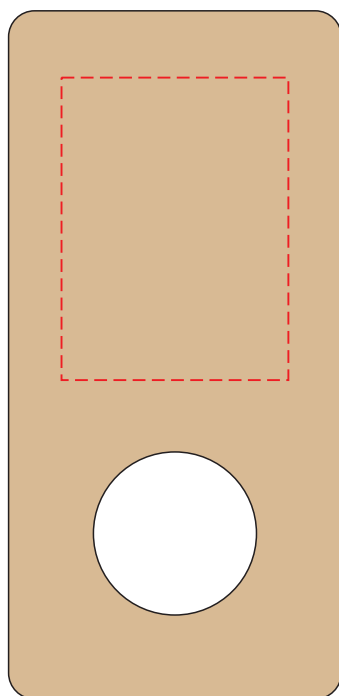

# V7224

Miejsce znakowania  
Placement  
Lieu de marquage

Maksymalne pole znakowania  
Max area dimension  
Zone de marquage maximale  
[mm]

Technika znakowania  
Technique  
Technique de marquage

item back

30x40

TF, T

**Scale 1:1**