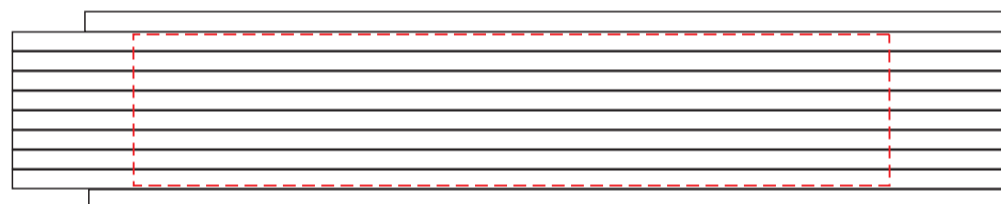

V7268

Miejsce znakowania
Placement

Maksymalne pole znakowania
Max area dimension
[mm]

Technika znakowania
Technique

item side

60x20

T

Scale 1:1

V7268

Miejsce znakowania
Placement

Maksymalne pole znakowania
Max area dimension
[mm]

Technika znakowania
Technique

item side

100x20

FC

Scale 1:1

V7268

Miejsce znakowania
Placement

Maksymalne pole znakowania
Max area dimension
[mm]

Technika znakowania
Technique

item back

60x10

T

Scale 1:1