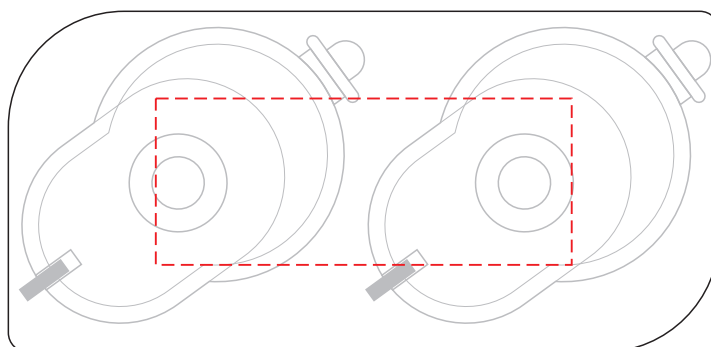

V7275

Miejsce znakowania
Placement
Lieu de marquage

Maksymalne pole znakowania
Max area dimension
Zone de marquage maximale
[mm]

Technika znakowania
Technique
Technique de marquage

casing front

55x22

T, FC

Scale 1:1

V7275

Miejsce znakowania
Placement
Lieu de marquage

Maksymalne pole znakowania
Max area dimension
Zone de marquage maximale
[mm]

Technika znakowania
Technique
Technique de marquage

item front

15x10

T

Scale 1:1