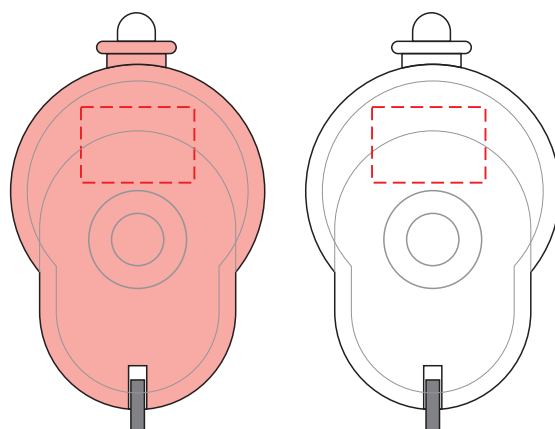

V7275

Miejsce znakowania
Placement
Lieu de marquage

Maksymalne pole znakowania
Max area dimension
Zone de marquage maximale
[mm]

Technika znakowania
Technique
Technique de marquage

casing front

55x22

T, FC

Scale 1:1

V7275

Miejsce znakowania
Placement
Lieu de marquage

Maksymalne pole znakowania
Max area dimension
Zone de marquage maximale
[mm]

Technika znakowania
Technique
Technique de marquage

item front

15x10

T

Scale 1:1