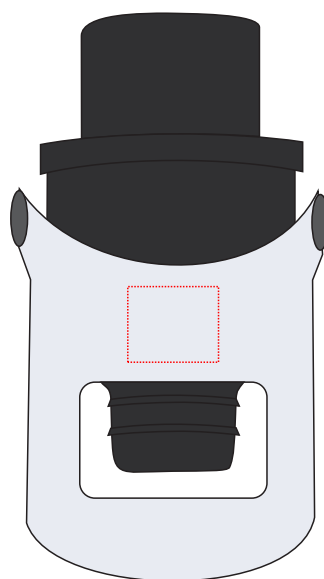

# v8242

Miejsce znakowania  
Placement

Maksymalne pole znakowania  
Max area dimension  
[mm]

Technika znakowania  
Technique

item front

12x10

L

**Scale 1:1**