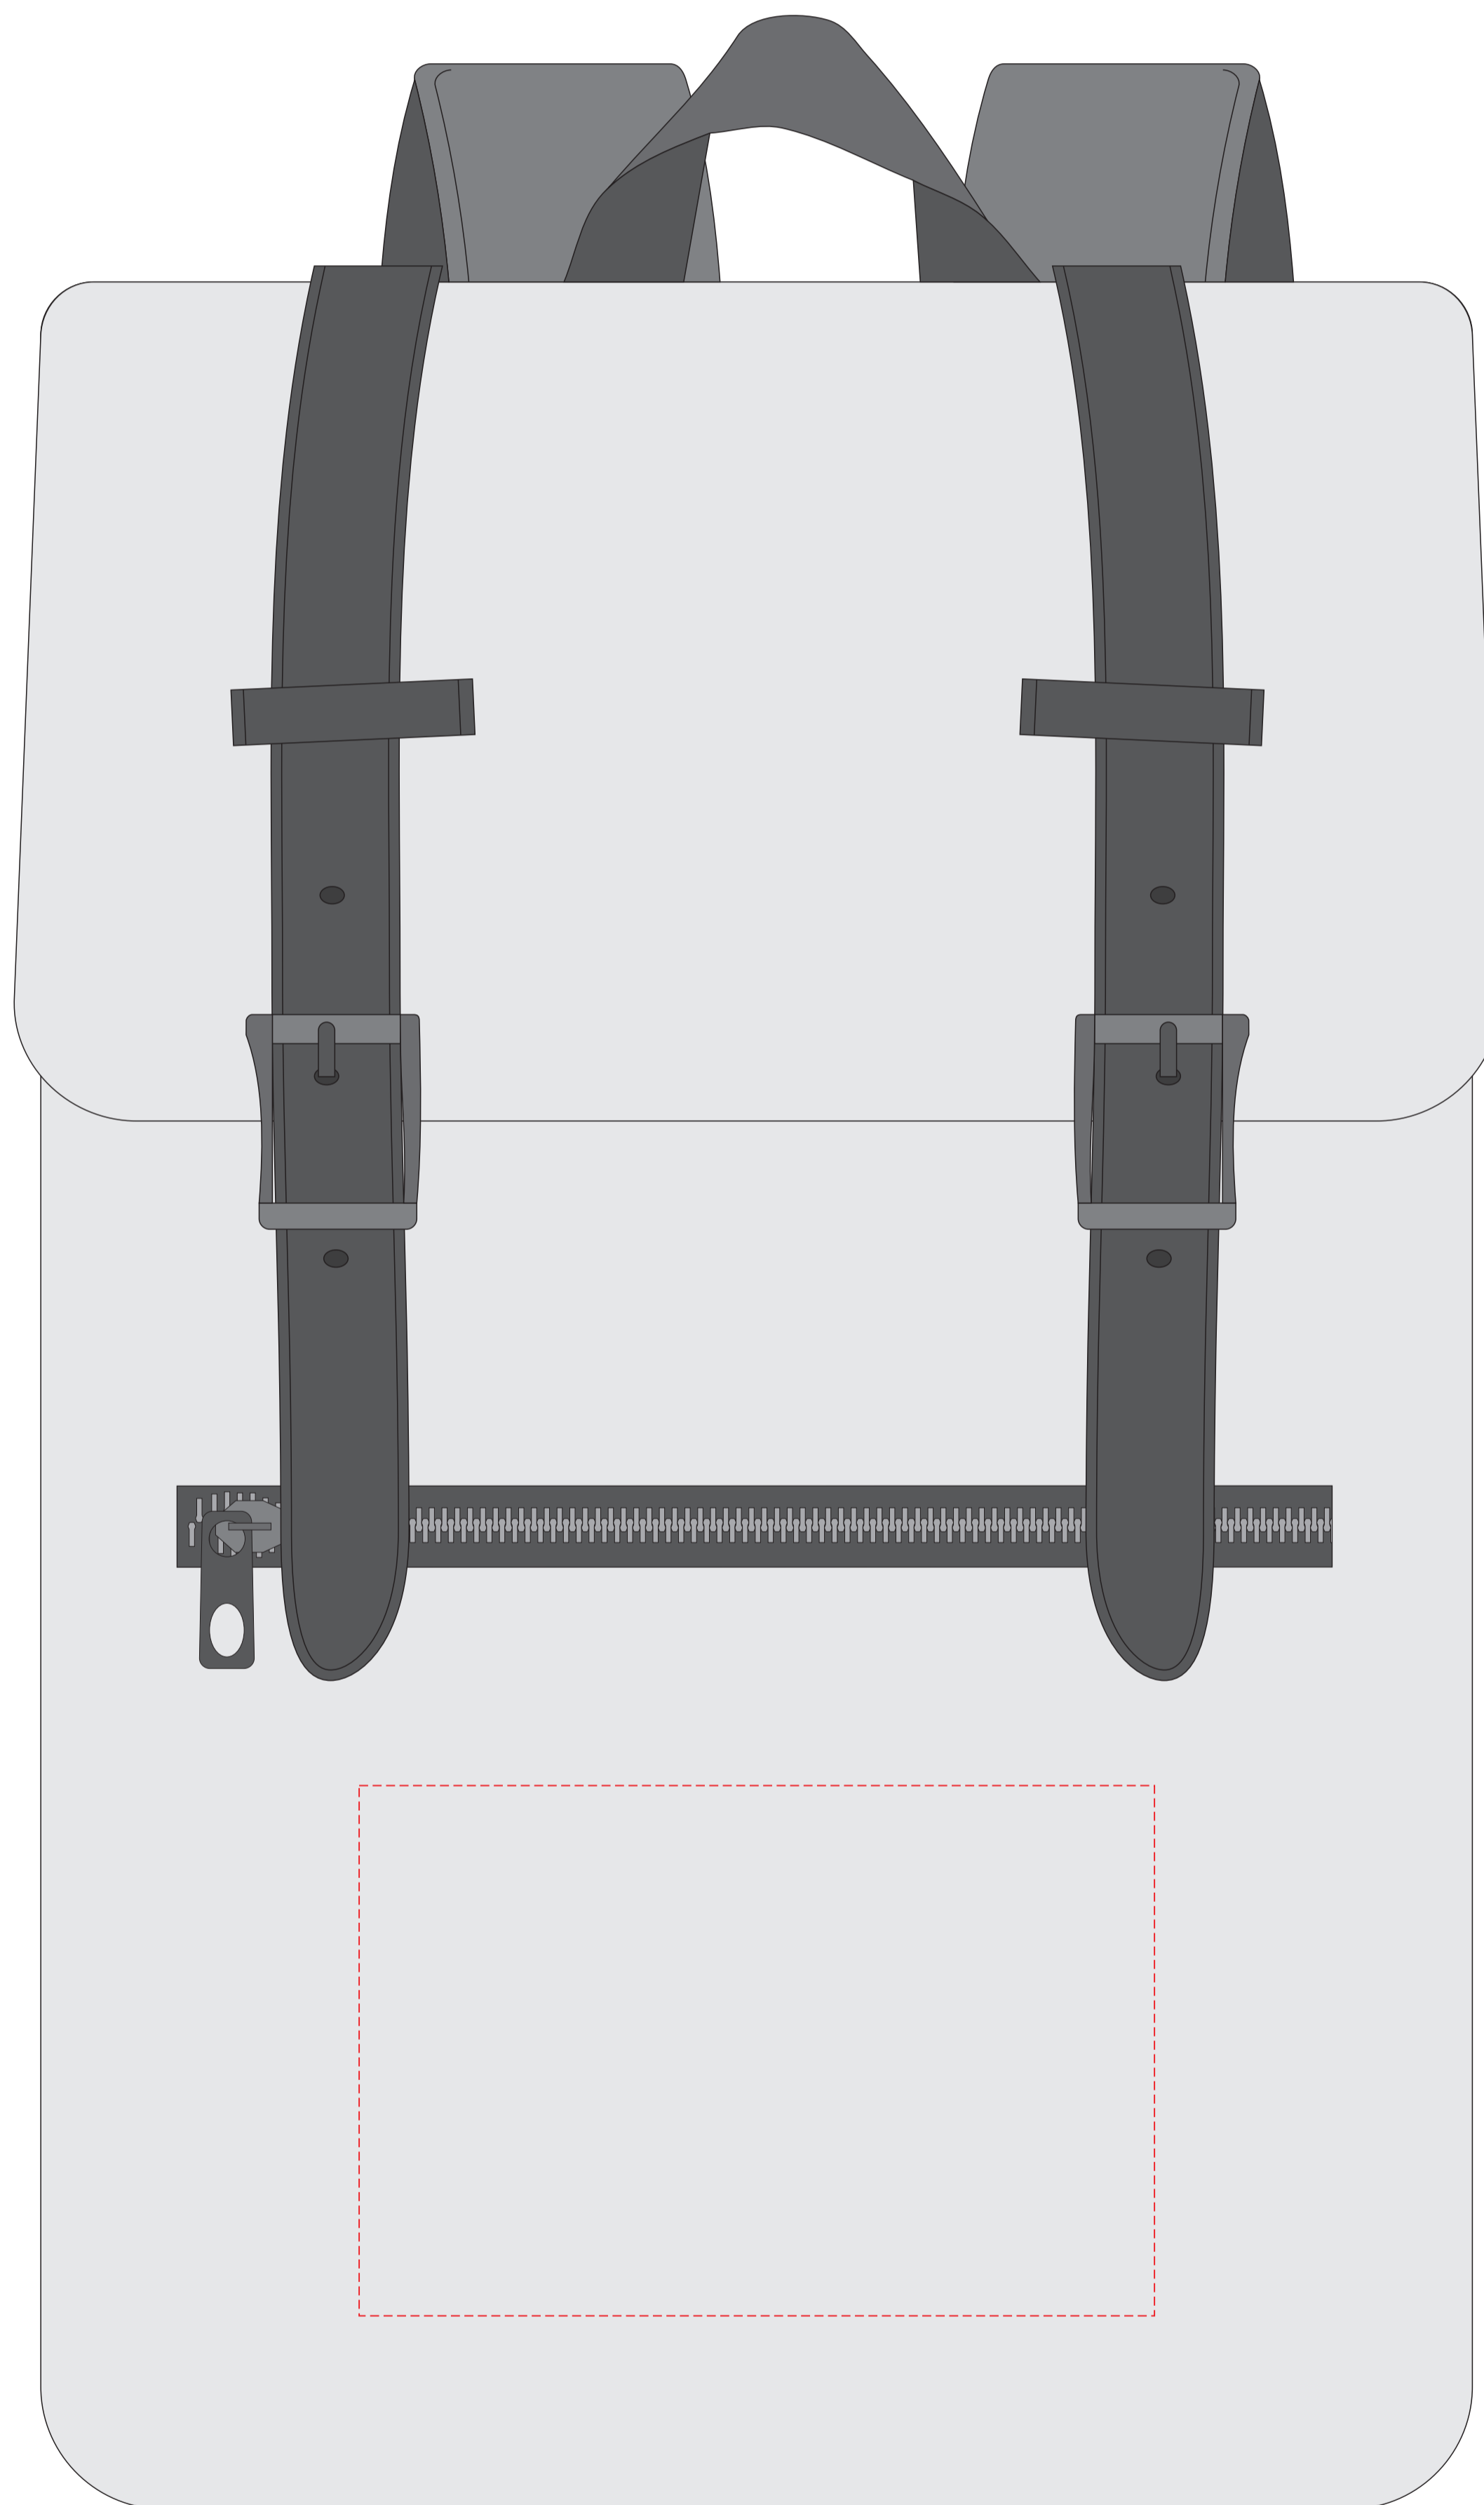

V8244

Miejsce znakowania
Placement

Maksymalne pole znakowania
Max area dimension
[mm]

Technika znakowania
Technique

item front down

150x100

TF

Scale 1:1