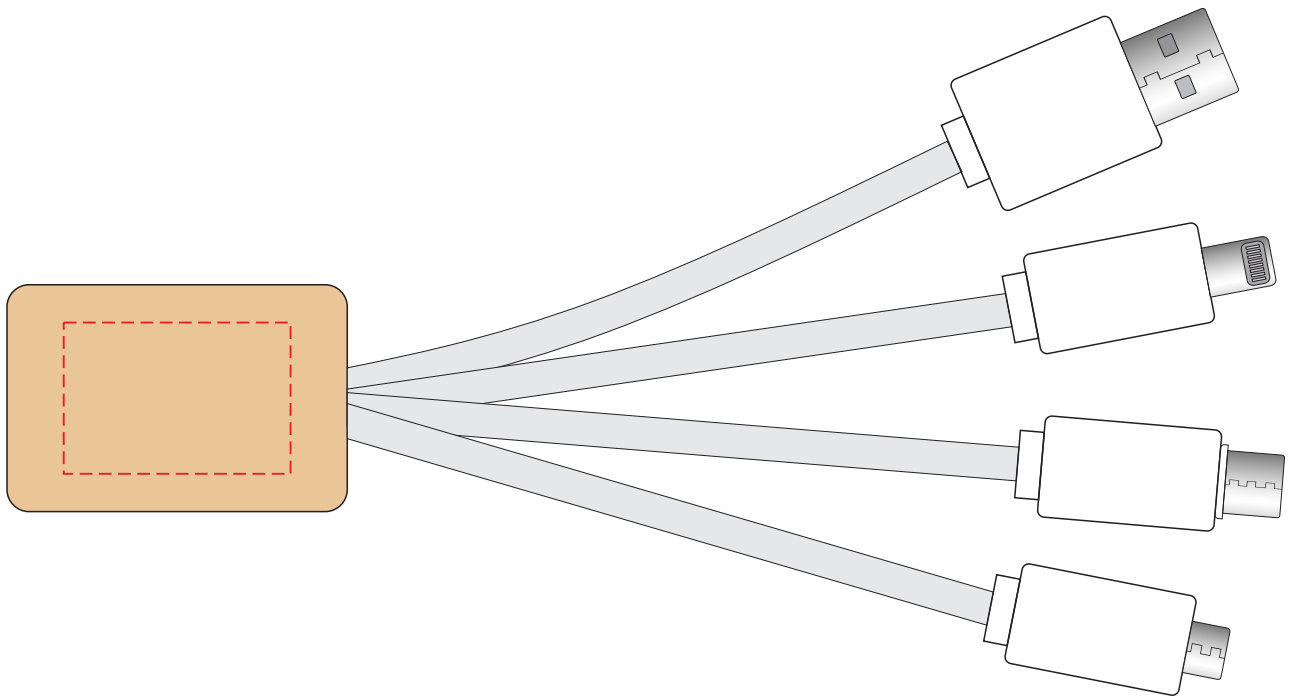

# V8305

Miejsce znakowania  
Placement  
Lieu de marquage

Maksymalne pole znakowania  
Max area dimension  
Zone de marquage maximale  
[mm]

Technika znakowania  
Technique  
Technique de marquage

item front

30x20

L, D

**Scale 1:1**