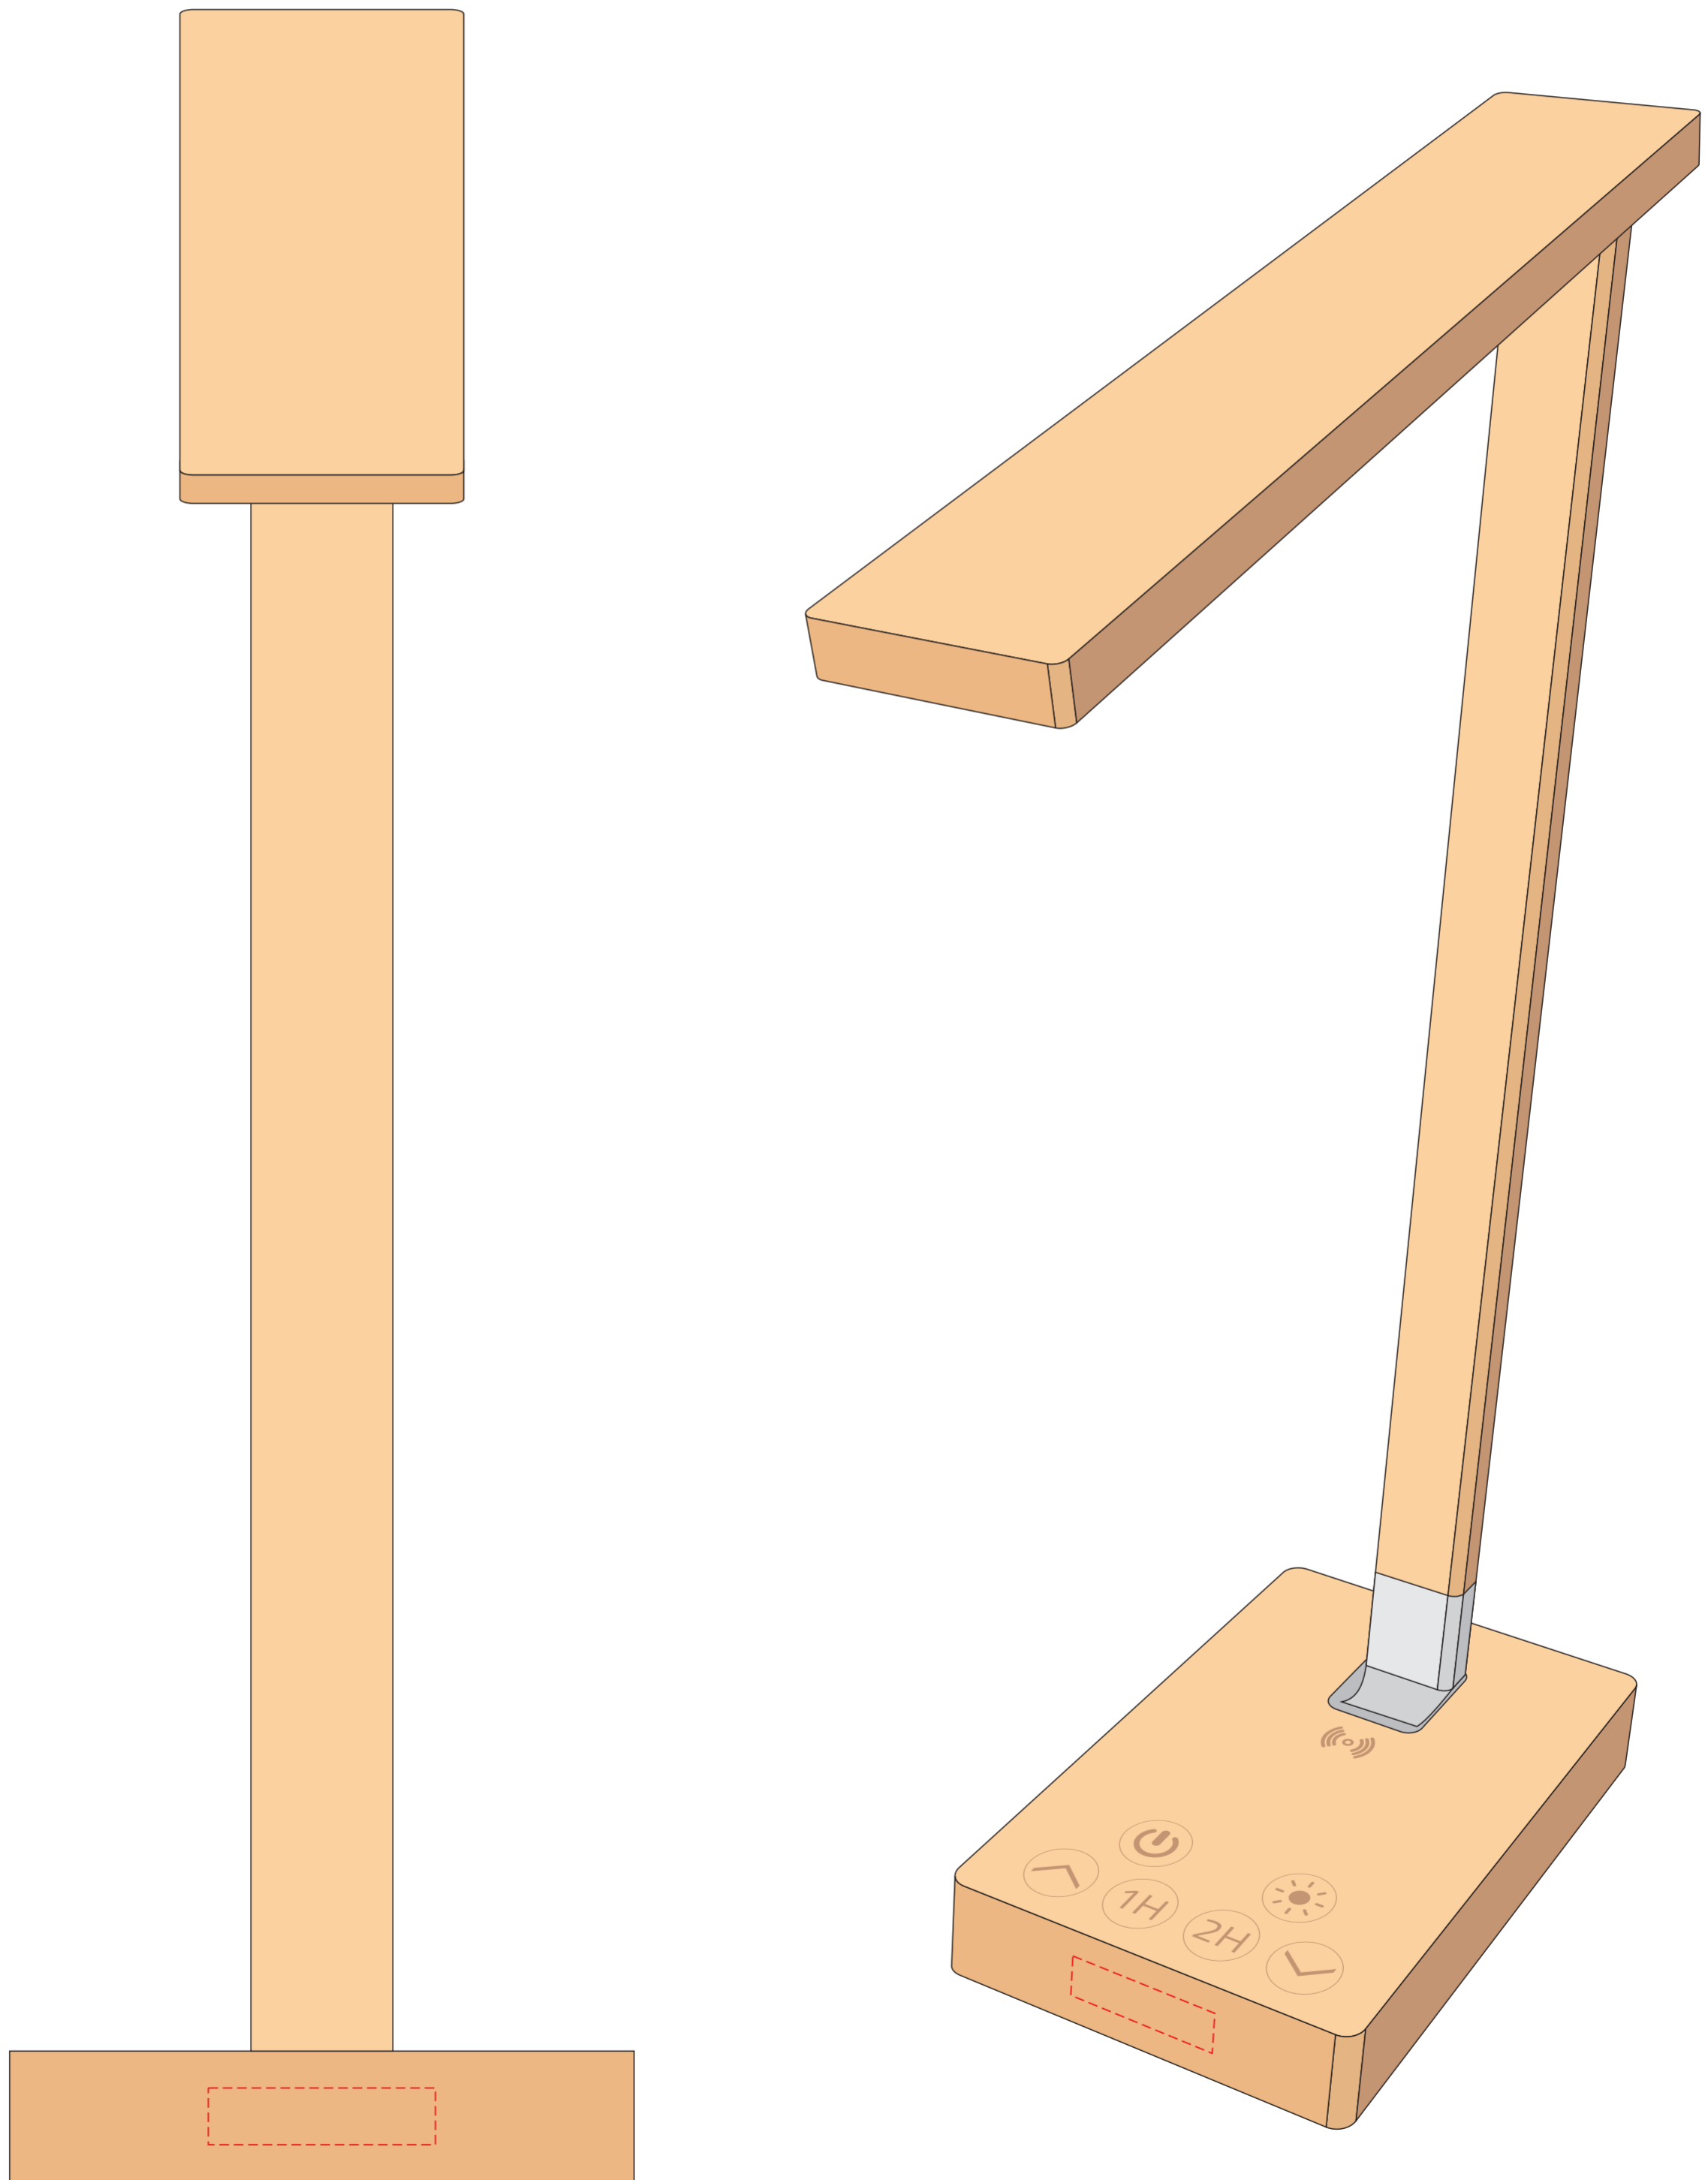

V8313

Miejsce znakowania
Placement

Maksymalne pole znakowania
Max area dimension
[mm]

Technika znakowania
Technique

item top

25x80

T, L

Scale 1:1

V8313

Miejsce znakowania
Placement

Maksymalne pole znakowania
Max area dimension
[mm]

Technika znakowania
Technique

item front down

40x10

T, L

Scale 1:1