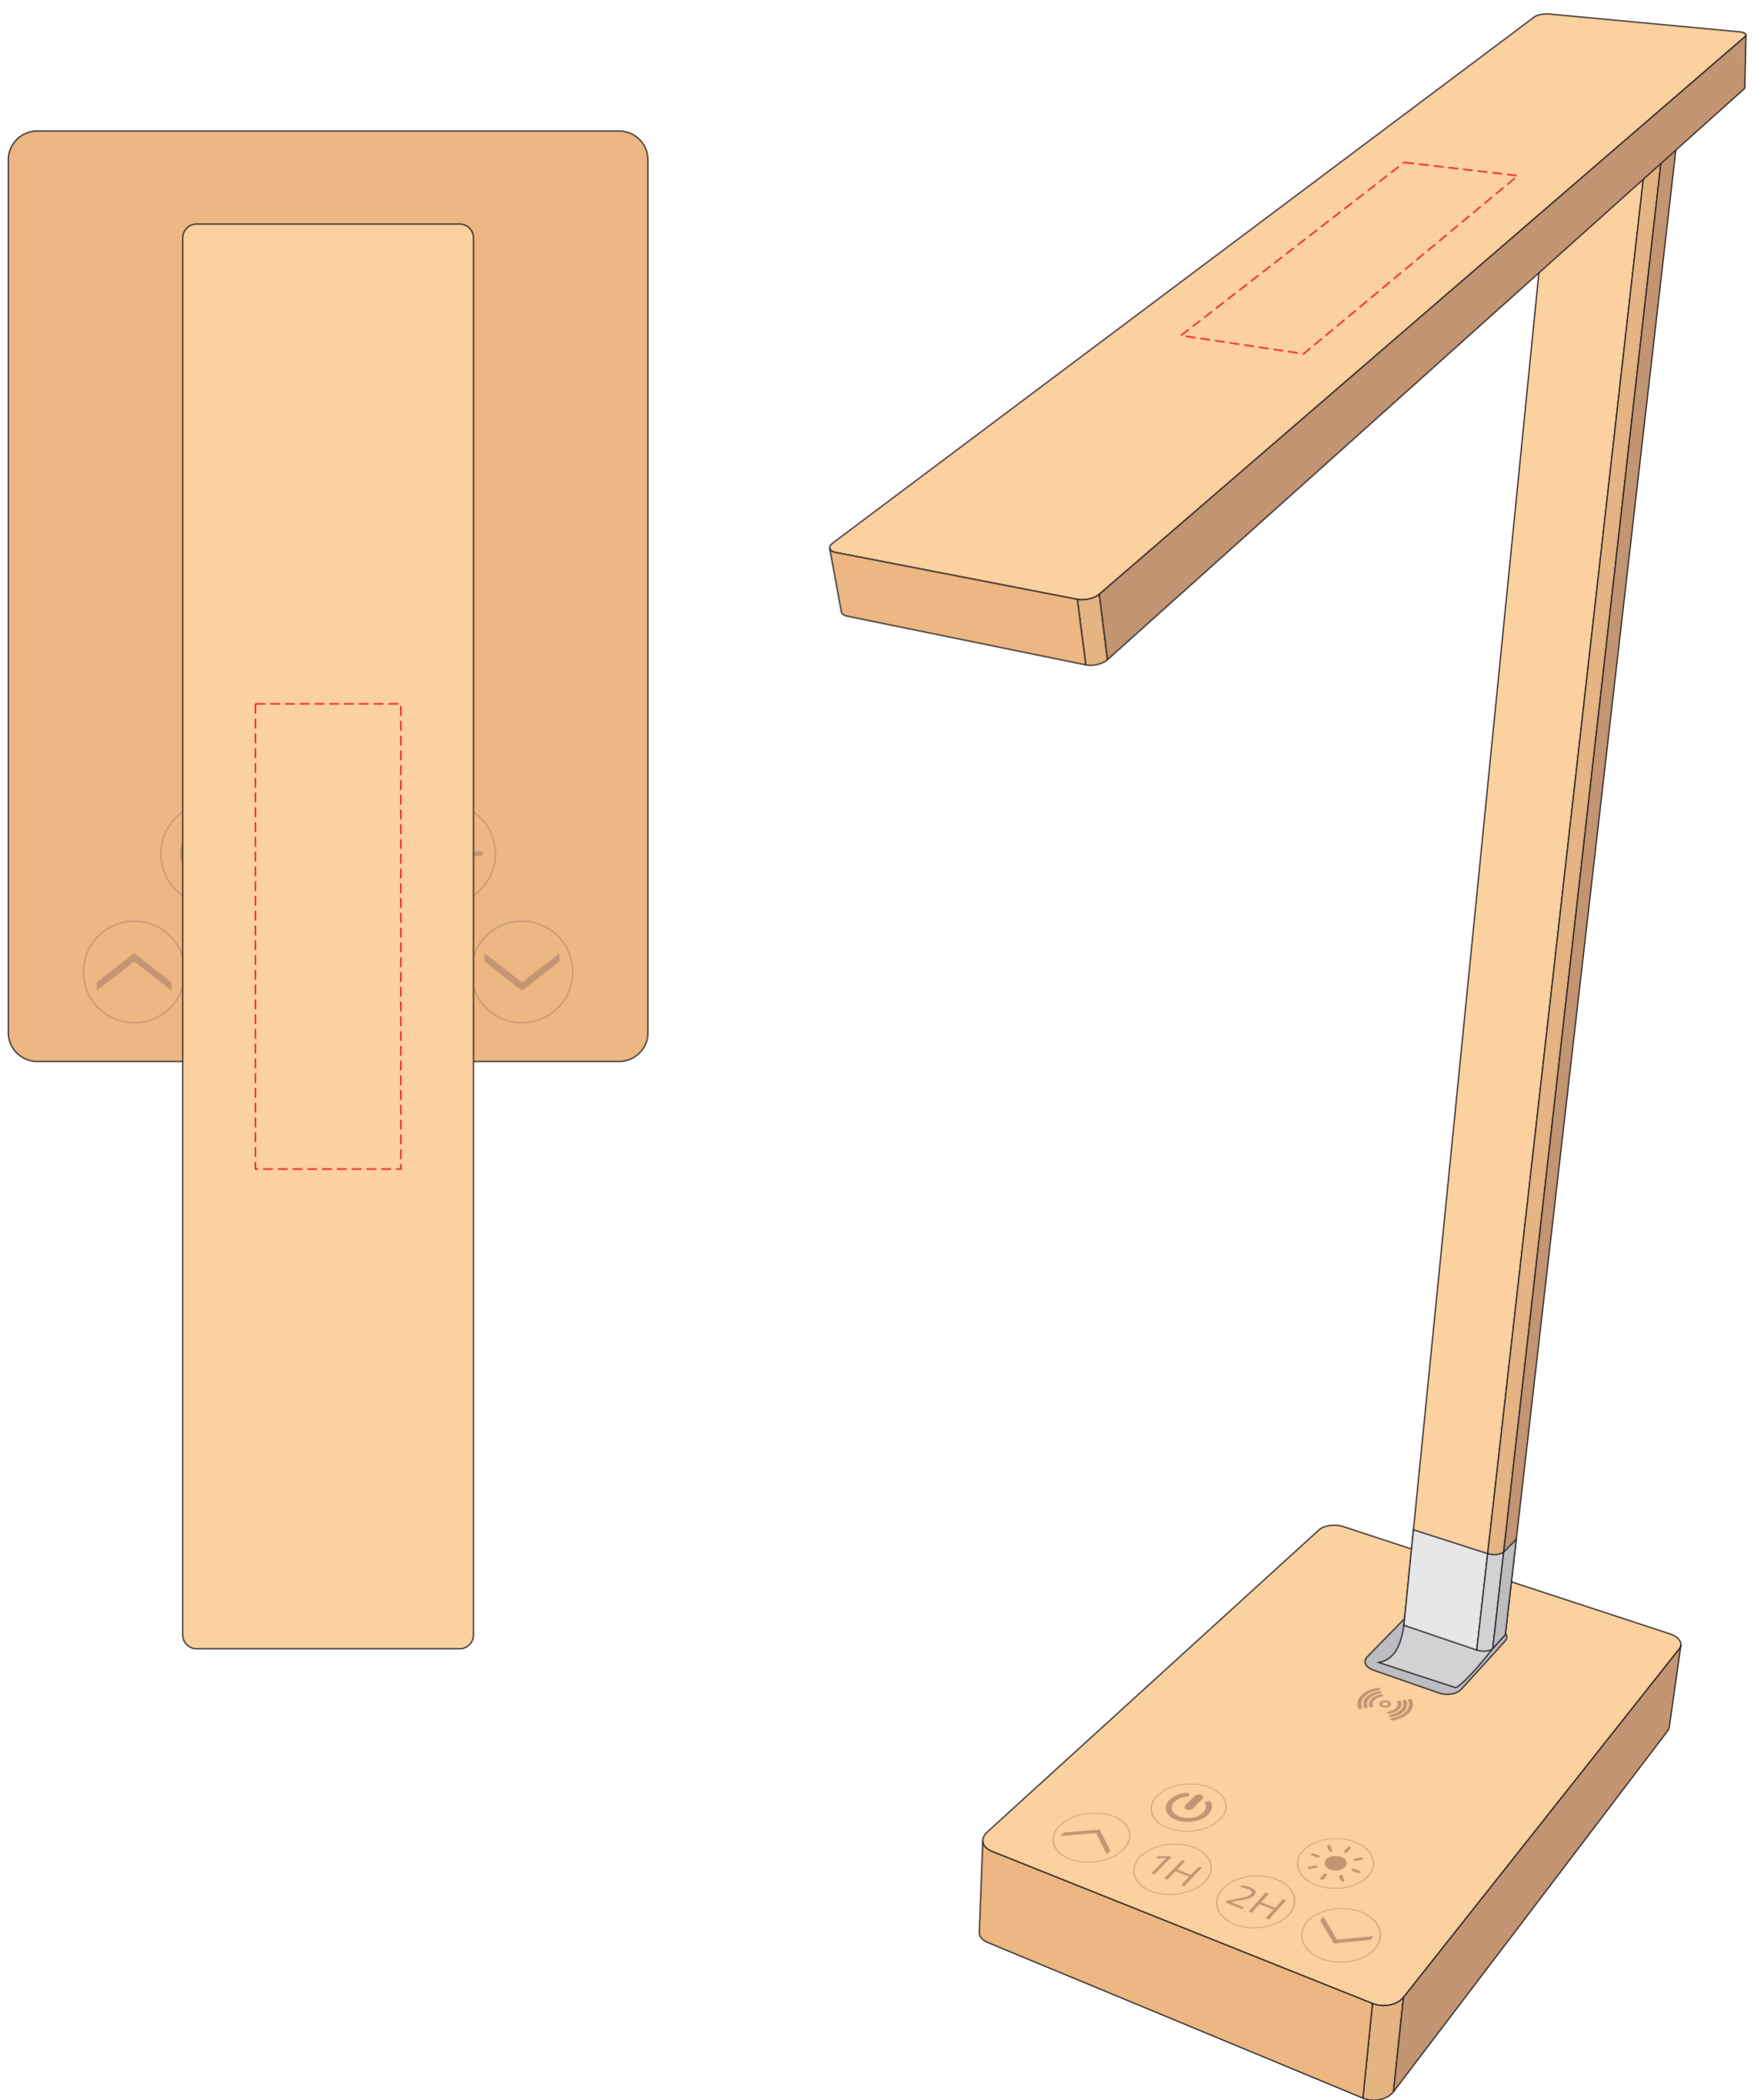

V8313

Miejsce znakowania
Placement

Maksymalne pole znakowania
Max area dimension
[mm]

Technika znakowania
Technique

item top

25x80

T, L

Scale 1:1

V8313

Miejsce znakowania
Placement

Maksymalne pole znakowania
Max area dimension
[mm]

Technika znakowania
Technique

item front down

40x10

T, L

Scale 1:1