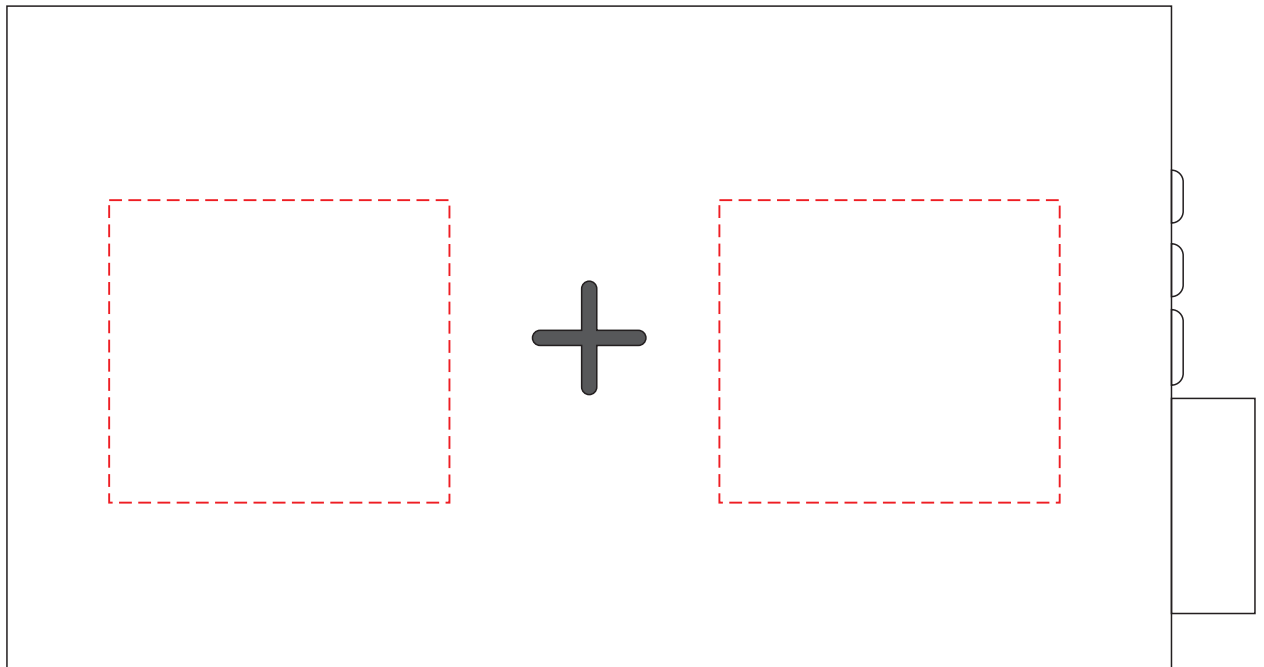

V8315

Miejsce znakowania
Placement
Lieu de marquage

Maksymalne pole znakowania
Max area dimension
Zone de marquage maximale
[mm]

Technika znakowania
Technique
Technique de marquage

item top left
item top right

45x40
45x40

T
T

Scale 1:1