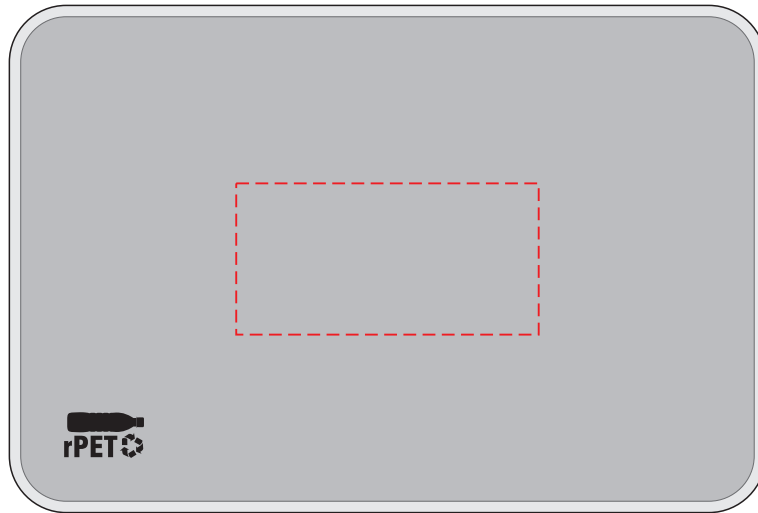

# V8321

Miejsce znakowania  
Placement  
Lieu de marquage

Maksymalne pole znakowania  
Max area dimension  
Zone de marquage maximale  
[mm]

Technika znakowania  
Technique  
Technique de marquage

item top

40x20

S

**Scale 1:1**