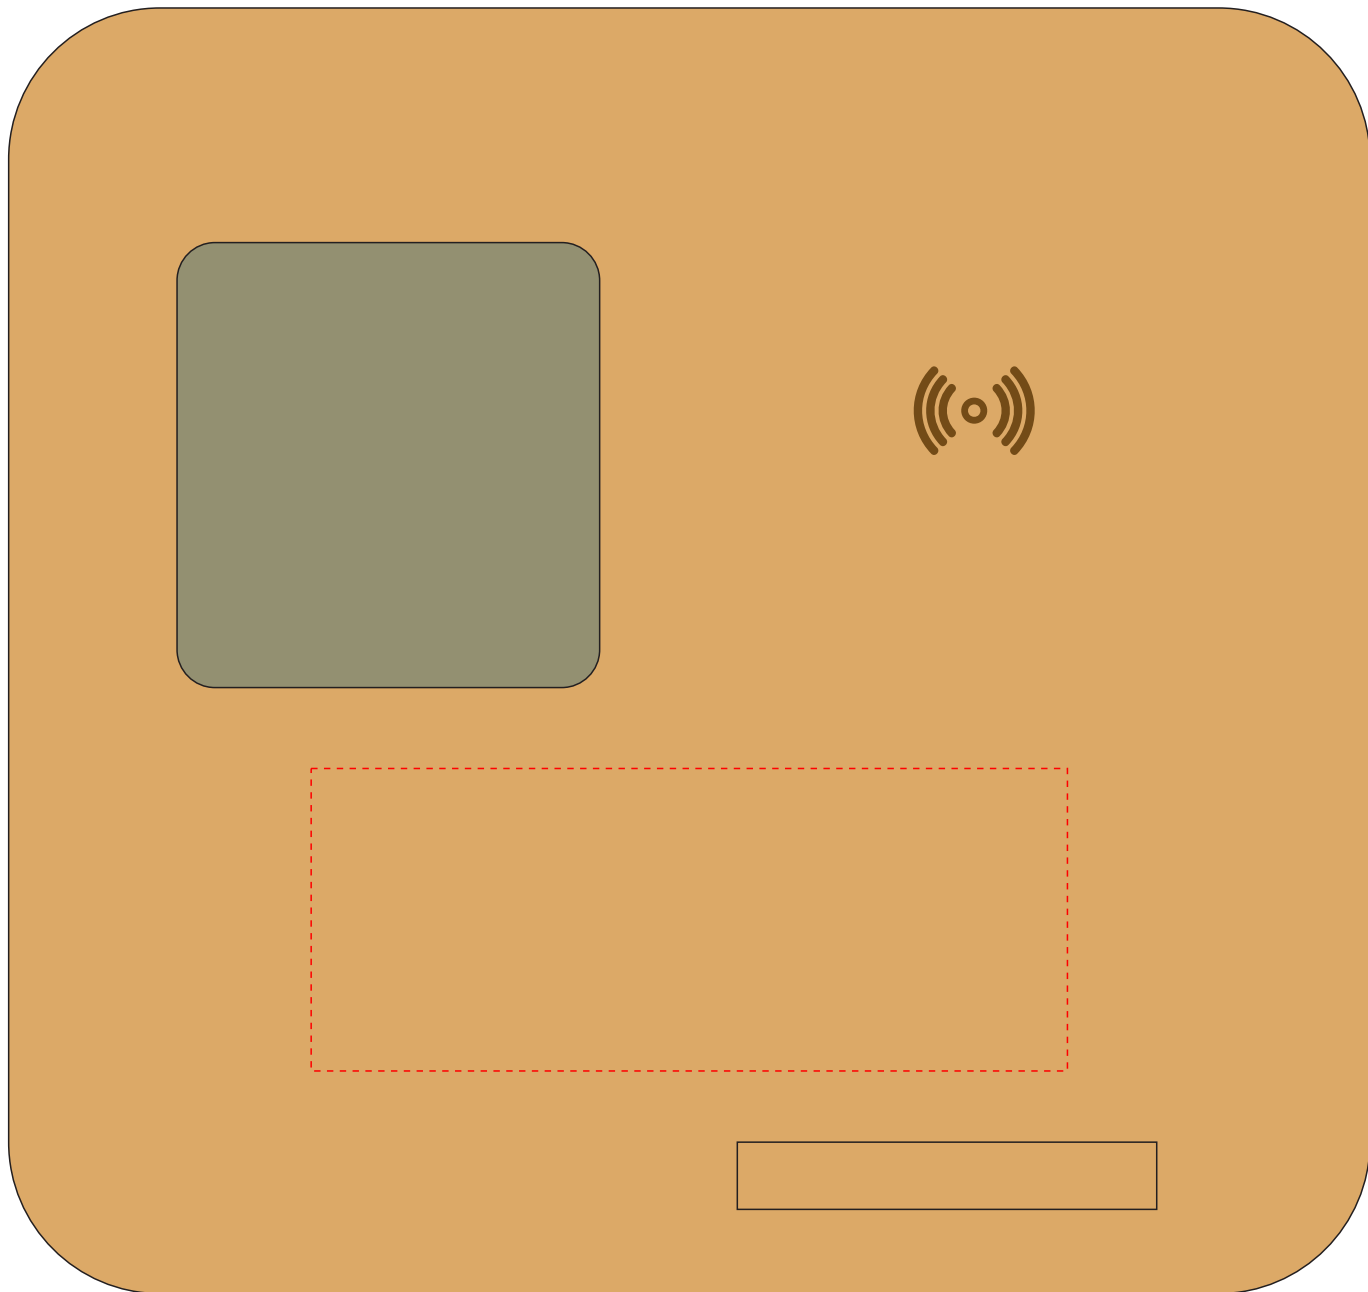

v8328-18

Miejsce znakowania
Placement

Maksymalne pole znakowania
Max area dimension
[mm]

Technika znakowania
Technique

item front

100x40

L

Scale 1:1