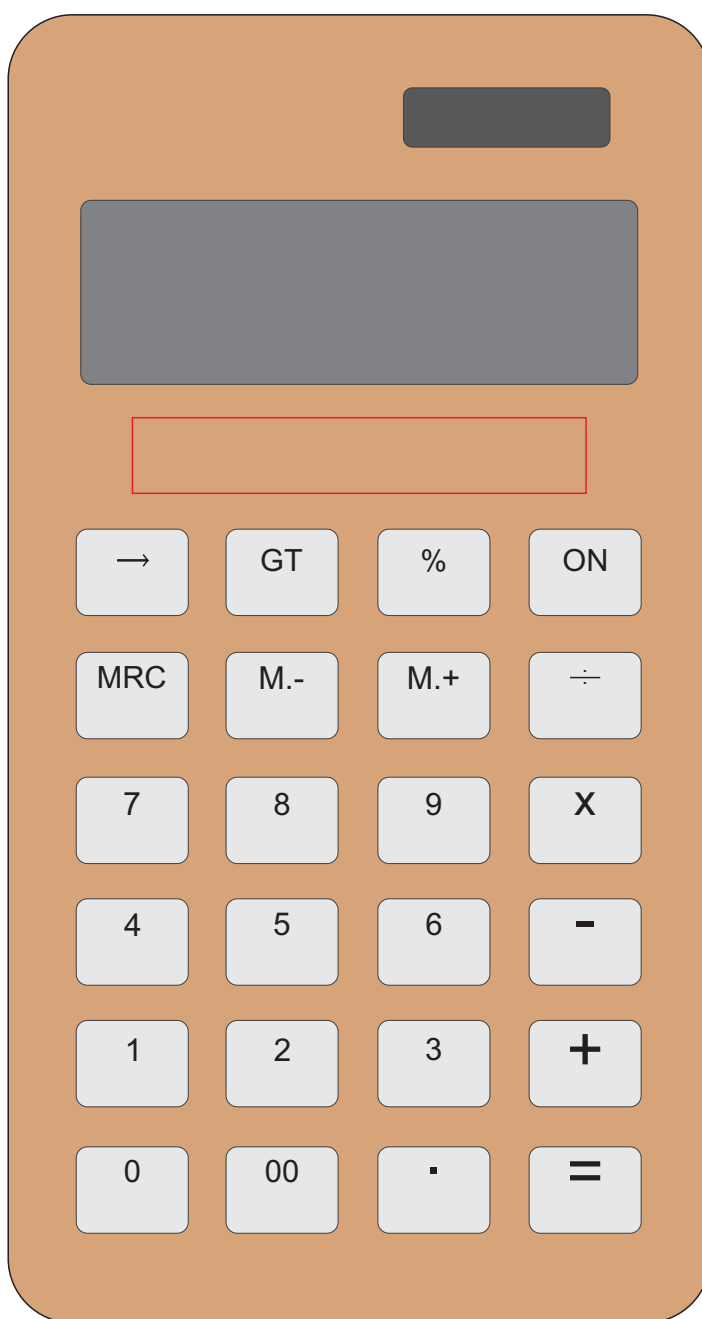

v8336

Miejsce znakowania
Placement

Maksymalne pole znakowania
Max area dimension
[mm]

Technika znakowania
Technique

item - front

60x10

L

Scale 1:1