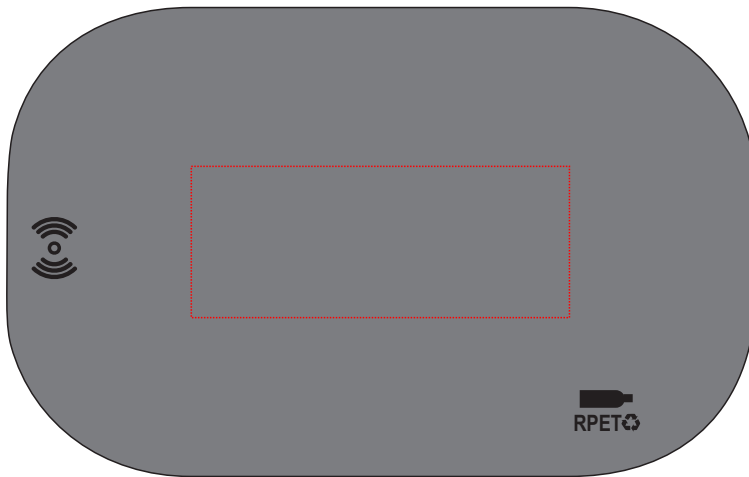

v8339

Miejsce znakowania Placement	Maksymalne pole znakowania Max area dimension [mm]	Technika znakowania Technique
item top	50x20	S

Scale 1:1