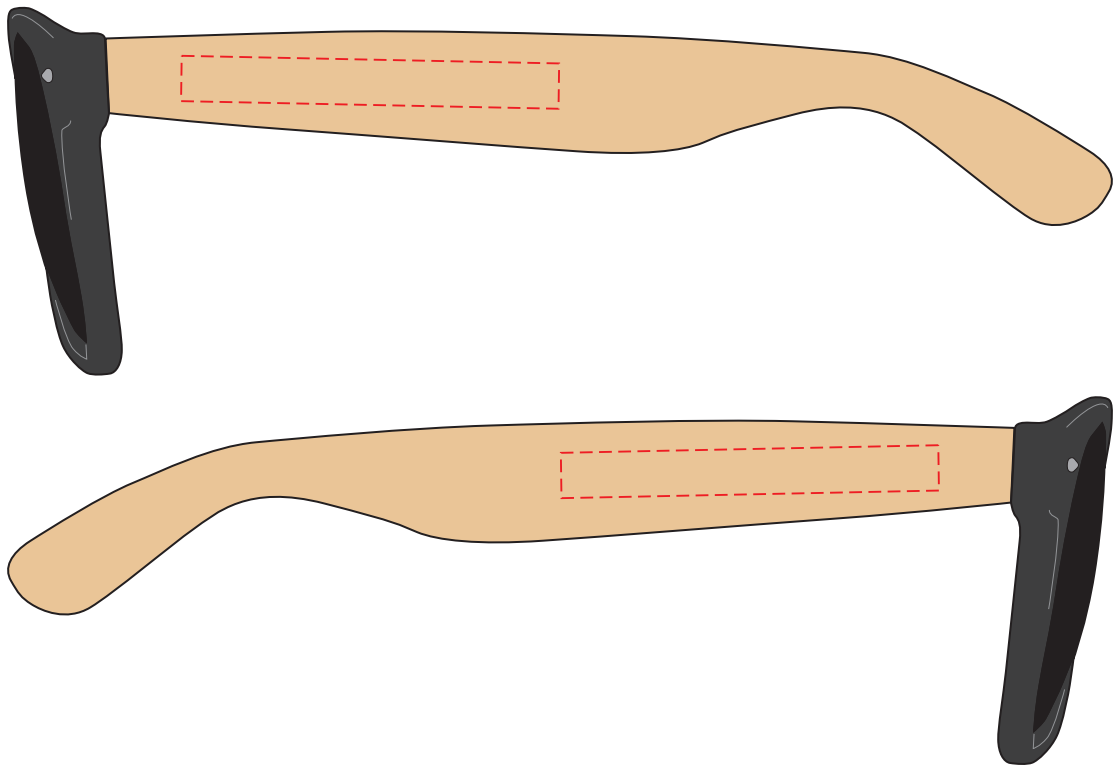

V8342

Miejsce znakowania
Placement
Lieu de marquage

Maksymalne pole znakowania
Max area dimension
Zone de marquage maximale
[mm]

Technika znakowania
Technique
Technique de marquage

item - left side
item - right side

60x7
60x7

L
L

Scale 1:1

V8342

Miejsce znakowania
Placement
Lieu de marquage

Maksymalne pole znakowania
Max area dimension
Zone de marquage maximale
[mm]

Technika znakowania
Technique
Technique de marquage

item - left side
item - right side

50x7
50x7

FC
FC

Scale 1:1