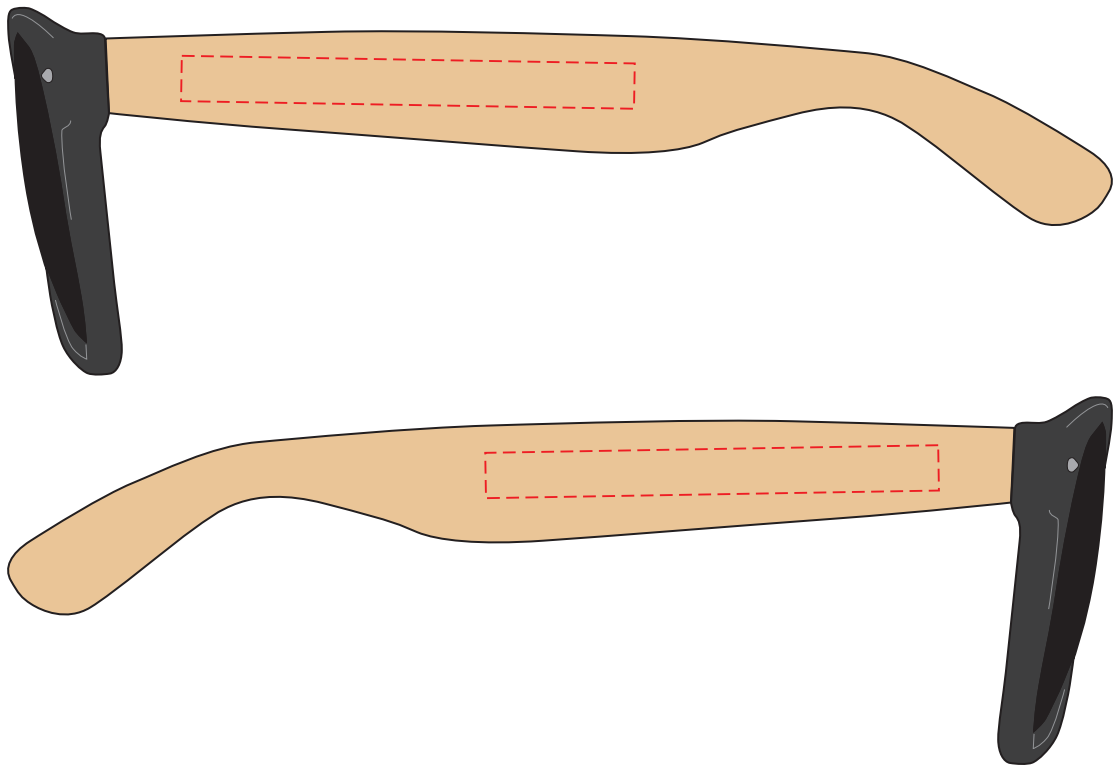

V8342

Miejsce znakowania
Placement
Lieu de marquage

Maksymalne pole znakowania
Max area dimension
Zone de marquage maximale
[mm]

Technika znakowania
Technique
Technique de marquage

item - left side
item - right side

60x7
60x7

L
L

Scale 1:1

V8342

Miejsce znakowania
Placement
Lieu de marquage

Maksymalne pole znakowania
Max area dimension
Zone de marquage maximale
[mm]

Technika znakowania
Technique
Technique de marquage

item - left side
item - right side

50x7
50x7

FC
FC

Scale 1:1