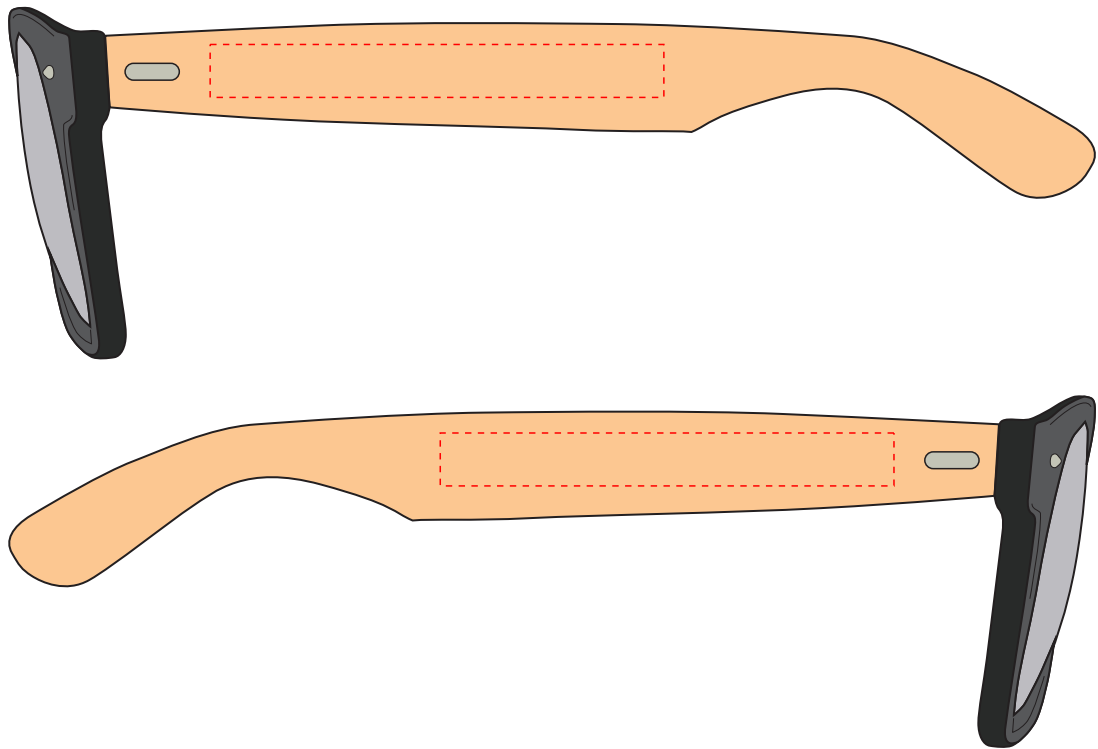

# V8343

Miejsce znakowania  
Placement  
Lieu de marquage

Maksymalne pole znakowania  
Max area dimension  
Zone de marquage maximale  
[mm]

Technika znakowania  
Technique  
Technique de marquage

item - left side  
item - right side

60x7  
60x7

L  
L

**Scale 1:1**