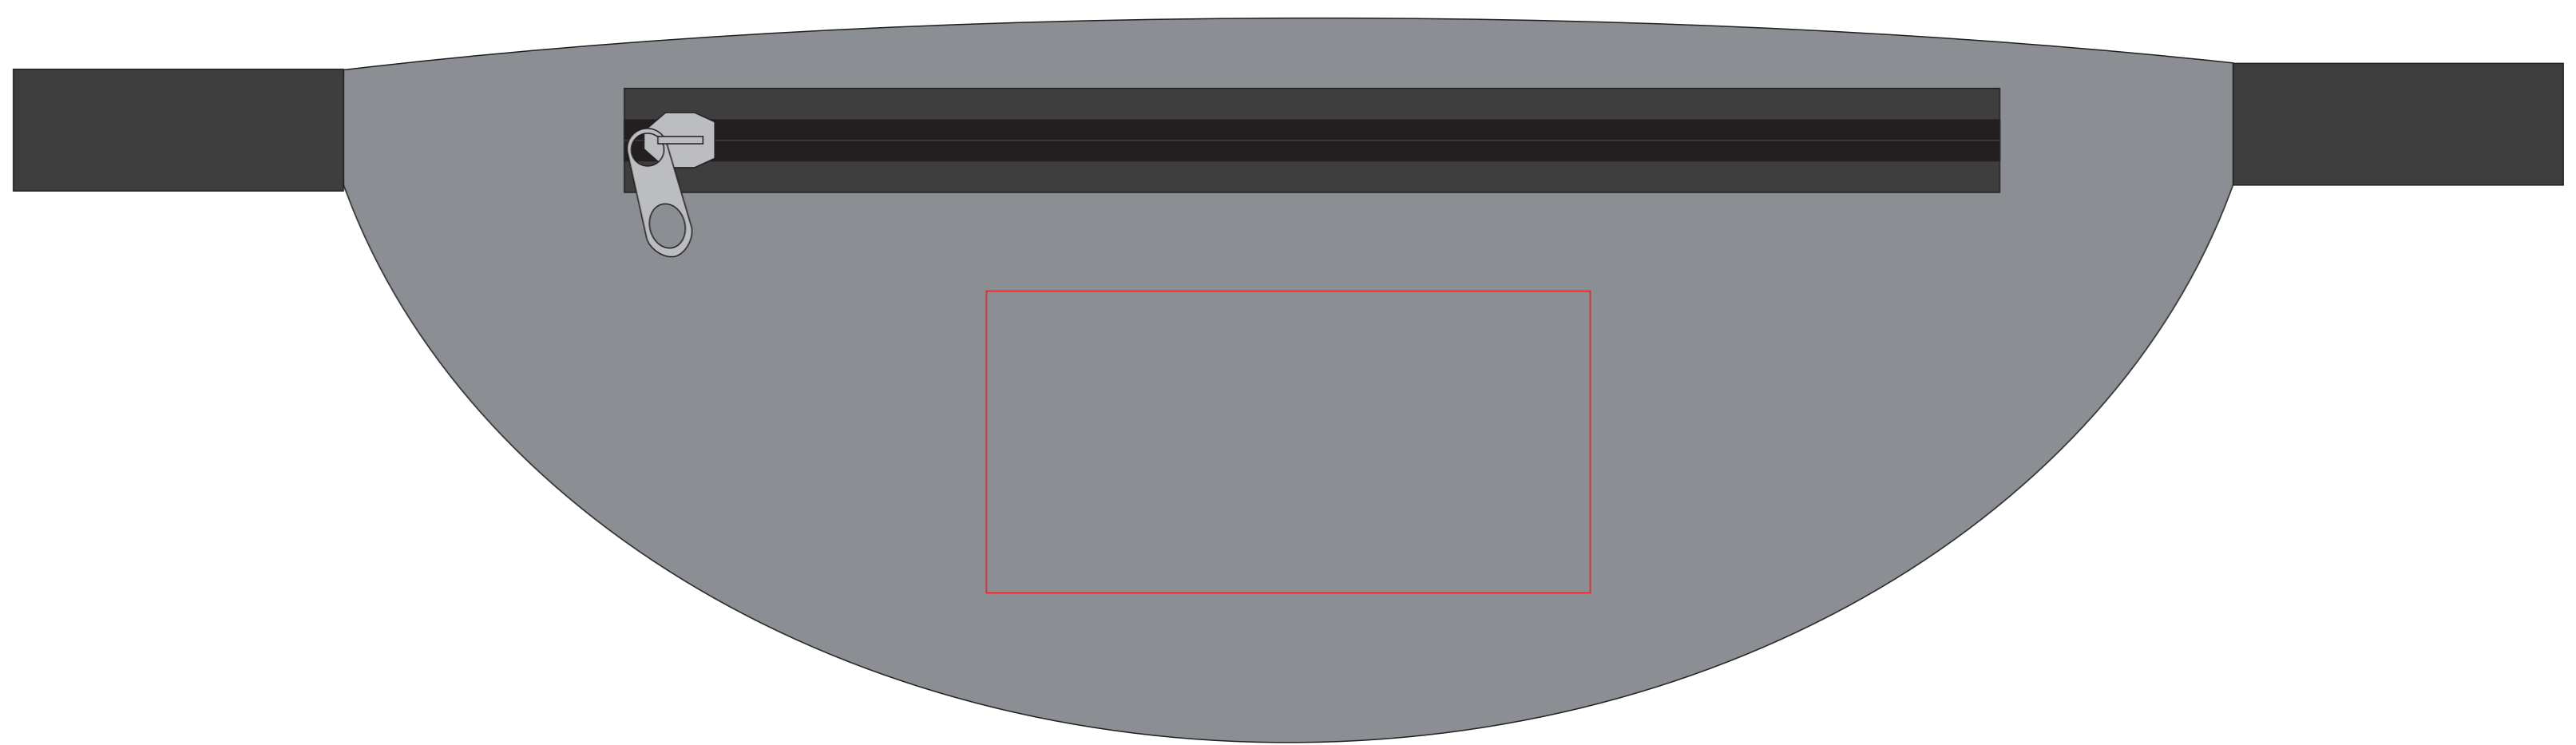

**v8376**

**Miejsce znakowania  
Placement**

**Maksymalne pole znakowania  
Max area dimension  
[mm]**

**Technika znakowania  
Technique**

item - front

100x50

S,TF

**Scale 1:1**