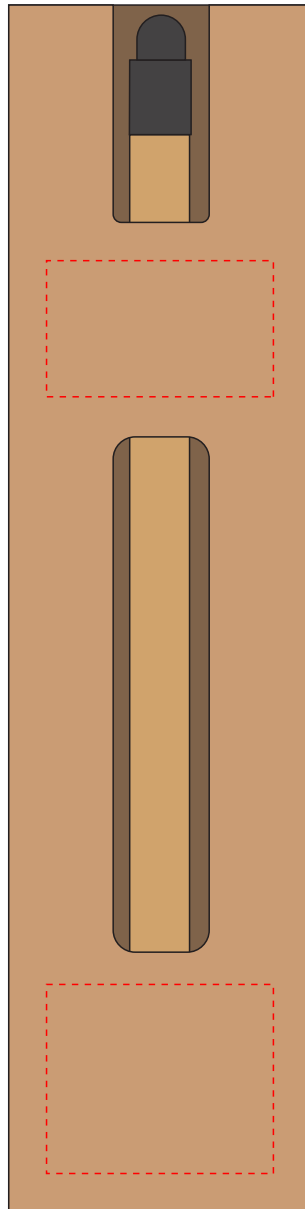

# V9345

Miejsce znakowania  
Placement  
Lieu de marquage

Maksymalne pole znakowania  
Max area dimension  
Zone de marquage maximale  
[mm]

Technika znakowania  
Technique  
Technique de marquage

item barrel

# V9345

Miejsce znakowania  
Placement  
Lieu de marquage

Maksymalne pole znakowania  
Max area dimension  
Zone de marquage maximale  
[mm]

Technika znakowania  
Technique  
Technique de marquage

casing front up  
casing front down

30x18  
30x25

T  
T

**Scale 1:1**

# V9345

Miejsce znakowania  
Placement  
Lieu de marquage

Maksymalne pole znakowania  
Max area dimension  
Zone de marquage maximale  
[mm]

Technika znakowania  
Technique  
Technique de marquage

casing front left  
casing front right