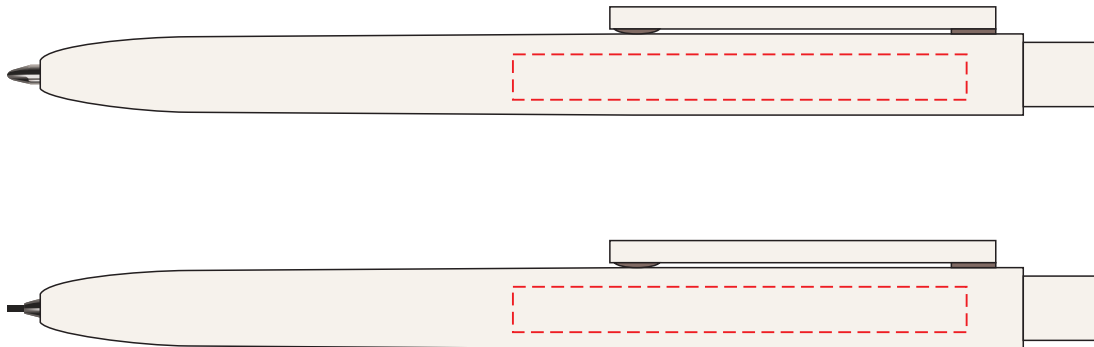

V9351

Miejsce znakowania
Placement
Lieu de marquage

Maksymalne pole znakowania
Max area dimension
Zone de marquage maximale
[mm]

Technika znakowania
Technique
Technique de marquage

item clip

35x5

L

Scale 1:1

V9351

Miejsce znakowania
Placement
Lieu de marquage

Maksymalne pole znakowania
Max area dimension
Zone de marquage maximale
[mm]

Technika znakowania
Technique
Technique de marquage

item barrel

60x6

T

Scale 1:1

V9351

Miejsce znakowania
Placement
Lieu de marquage

Maksymalne pole znakowania
Max area dimension
Zone de marquage maximale
[mm]

Technika znakowania
Technique
Technique de marquage

casing top

60x30

T

Scale 1:1