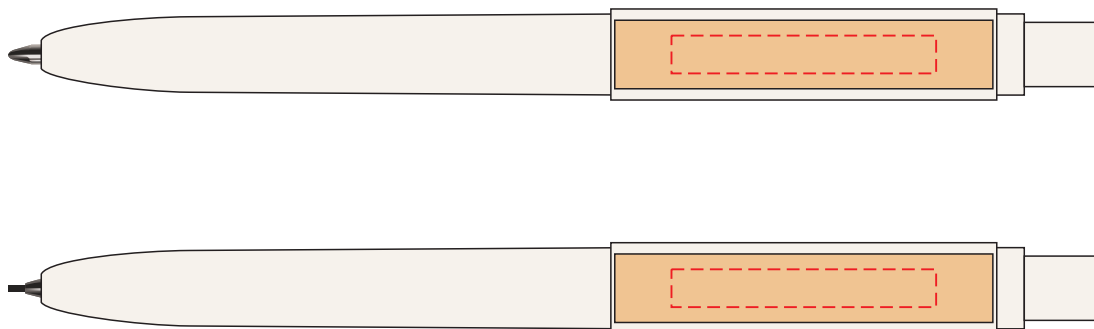

V9351

Miejsce znakowania
Placement
Lieu de marquage

Maksymalne pole znakowania
Max area dimension
Zone de marquage maximale
[mm]

Technika znakowania
Technique
Technique de marquage

item clip

35x5

L

Scale 1:1

V9351

Miejsce znakowania
Placement
Lieu de marquage

Maksymalne pole znakowania
Max area dimension
Zone de marquage maximale
[mm]

Technika znakowania
Technique
Technique de marquage

item barrel

60x6

T

Scale 1:1

V9351

Miejsce znakowania
Placement
Lieu de marquage

Maksymalne pole znakowania
Max area dimension
Zone de marquage maximale
[mm]

Technika znakowania
Technique
Technique de marquage

casing top

60x30

T

Scale 1:1