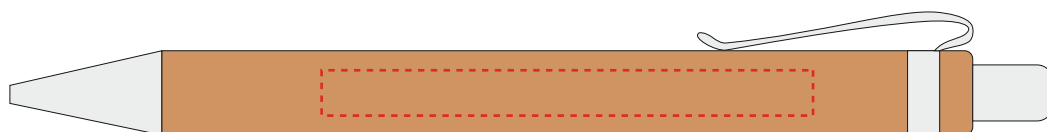

v9358

Miejsce znakowania
Placement

Maksymalne pole znakowania
Max area dimension
[mm]

Technika znakowania
Technique

item - barrel

65x6

L, FC

Scale 1:1