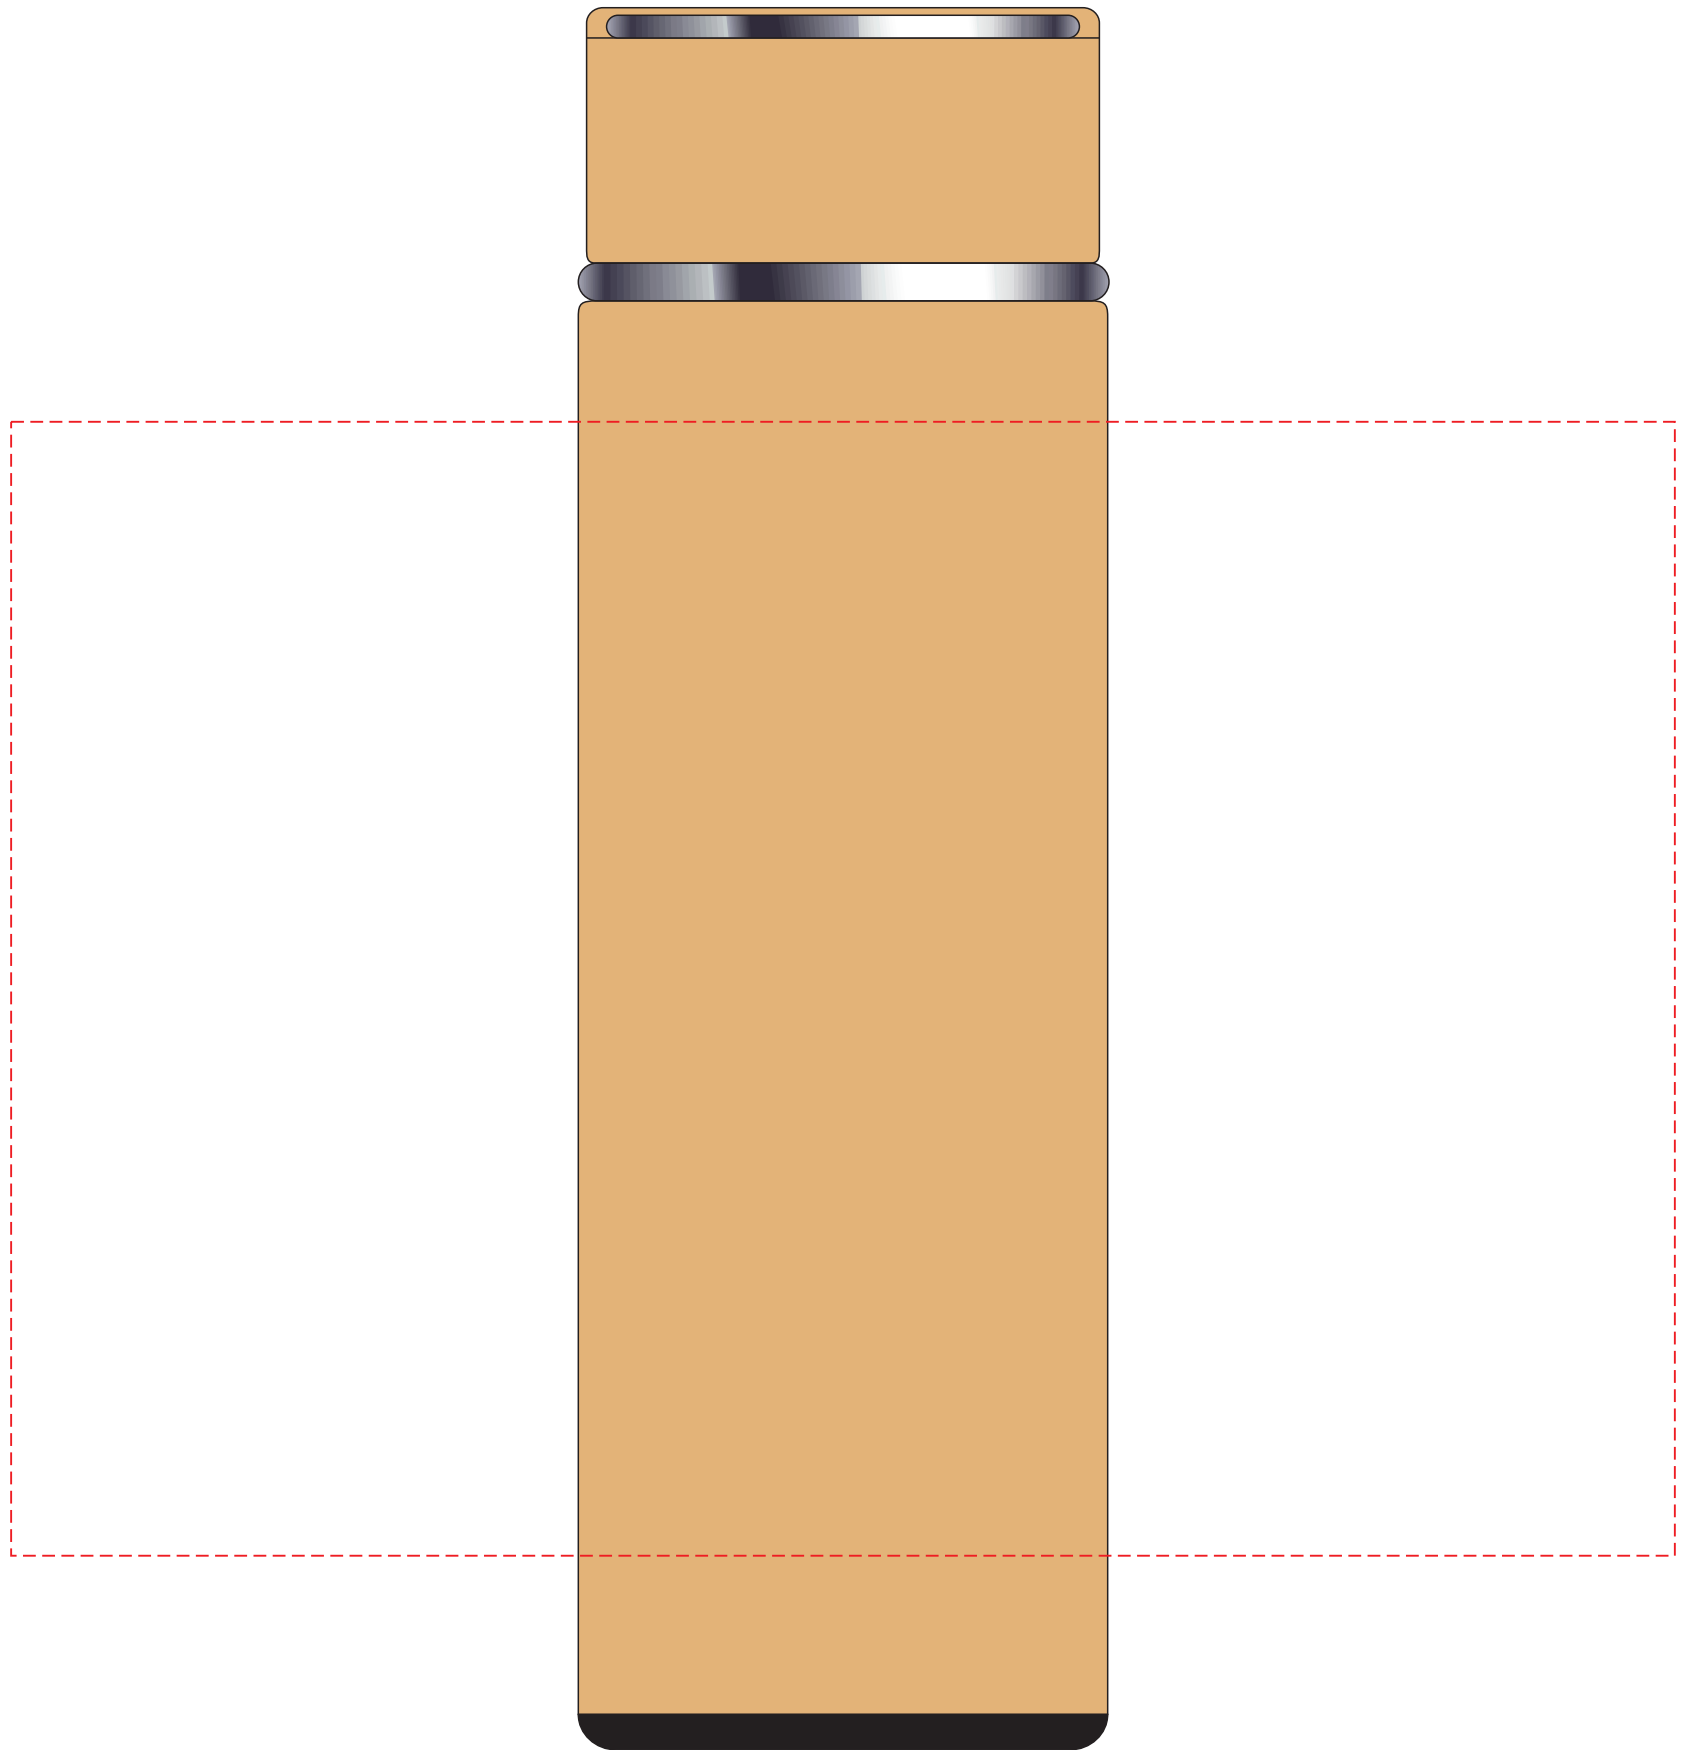

V9381

**Miejsce znakowania
Placement**

**Maksymalne pole znakowania
Max area dimension
[mm]**

**Technika znakowania
Technique**

item front, back

25x50

T

Scale 1:1

V9381

Miejsce znakowania
Placement

Maksymalne pole znakowania
Max area dimension
[mm]

Technika znakowania
Technique

item front

220x150

UV 360

Scale 1:1

V9381

**Miejsce znakowania
Placement**

**Maksymalne pole znakowania
Max area dimension
[mm]**

**Technika znakowania
Technique**

item front

220x150

UV 360

Scale 1:1

V9381

Miejsce znakowania
Placement

Maksymalne pole znakowania
Max area dimension
[mm]

Technika znakowania
Technique

item top

Ø 30

L

Scale 1:1