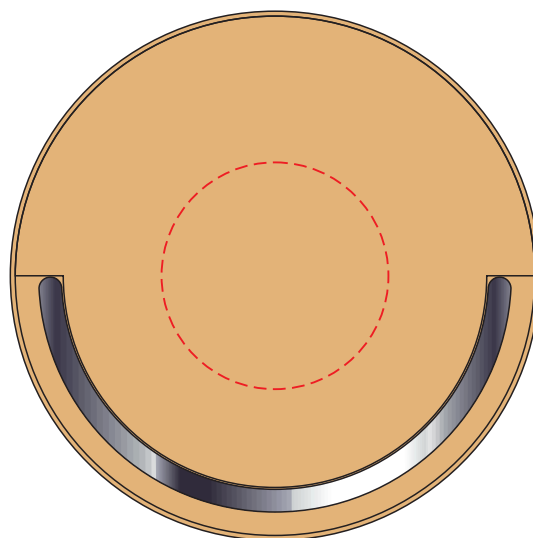

V9381

**Miejsce znakowania
Placement**

**Maksymalne pole znakowania
Max area dimension
[mm]**

**Technika znakowania
Technique**

item front, back

25x50

T

Scale 1:1

V9381

Miejsce znakowania
Placement

Maksymalne pole znakowania
Max area dimension
[mm]

Technika znakowania
Technique

item front

220x150

UV 360

Scale 1:1

V9381

**Miejsce znakowania
Placement**

**Maksymalne pole znakowania
Max area dimension
[mm]**

**Technika znakowania
Technique**

item front

220x150

UV 360

Scale 1:1

V9381

Miejsce znakowania
Placement

Maksymalne pole znakowania
Max area dimension
[mm]

Technika znakowania
Technique

item top

Ø 30

L

Scale 1:1