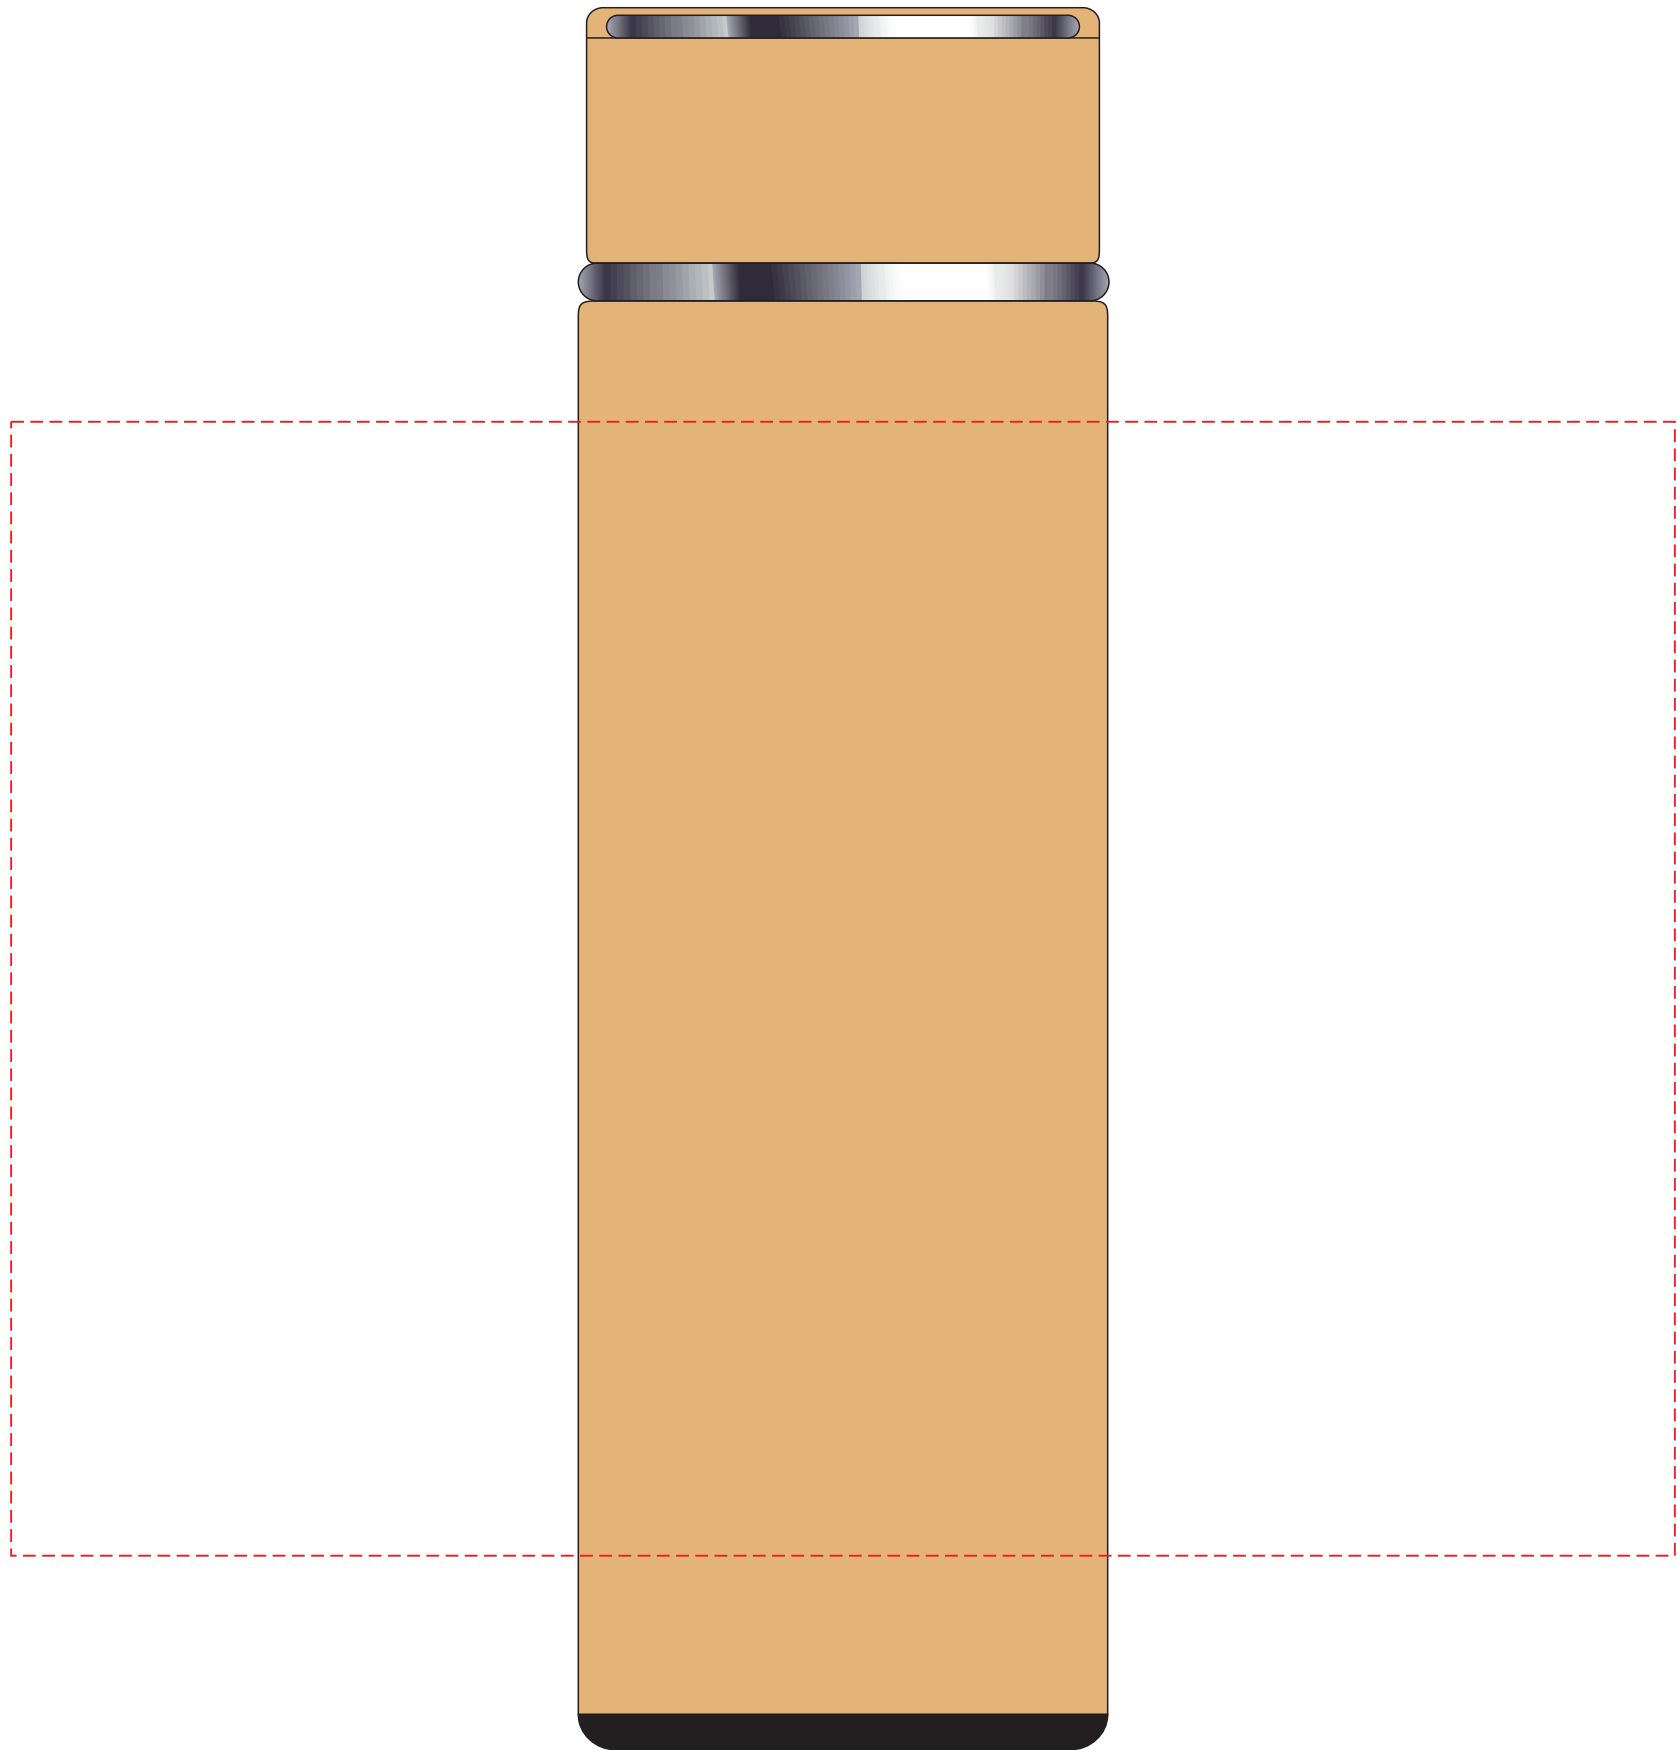

V9381

**Miejsce znakowania
Placement**

**Maksymalne pole znakowania
Max area dimension
[mm]**

**Technika znakowania
Technique**

item front, back

25x50

T

Scale 1:1

V9381

Miejsce znakowania
Placement

Maksymalne pole znakowania
Max area dimension
[mm]

Technika znakowania
Technique

item front, back

25x90

L

Scale 1:1

V9381

Miejsce znakowania
Placement

Maksymalne pole znakowania
Max area dimension
[mm]

Technika znakowania
Technique

item front

220x150

UV 360

Scale 1:1

V9381

**Miejsce znakowania
Placement**

**Maksymalne pole znakowania
Max area dimension
[mm]**

**Technika znakowania
Technique**

item front

220x150

UV 360

Scale 1:1