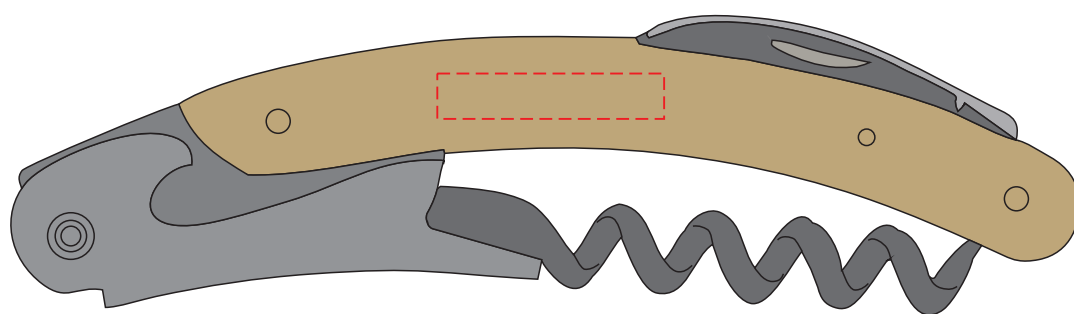

V9968

Miejsce znakowania
Placement
Lieu de marquage

Maksymalne pole znakowania
Max area dimension
Zone de marquage maximale
[mm]

Technika znakowania
Technique
Technique de marquage

item front left
item front right

30x6
30x6

T, L
T, L

Scale 1:1