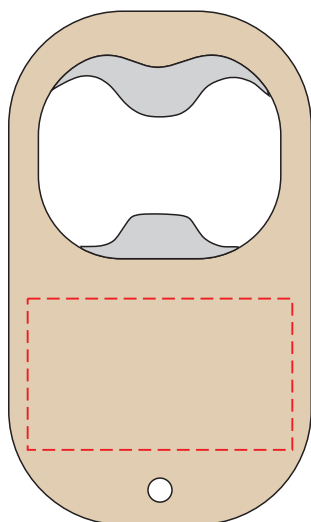

# V9969

Miejsce znakowania  
Placement  
Lieu de marquage

Maksymalne pole znakowania  
Max area dimension  
Zone de marquage maximale  
[mm]

Technika znakowania  
Technique  
Technique de marquage

item front

35x20

T, L, FC

**Scale 1:1**