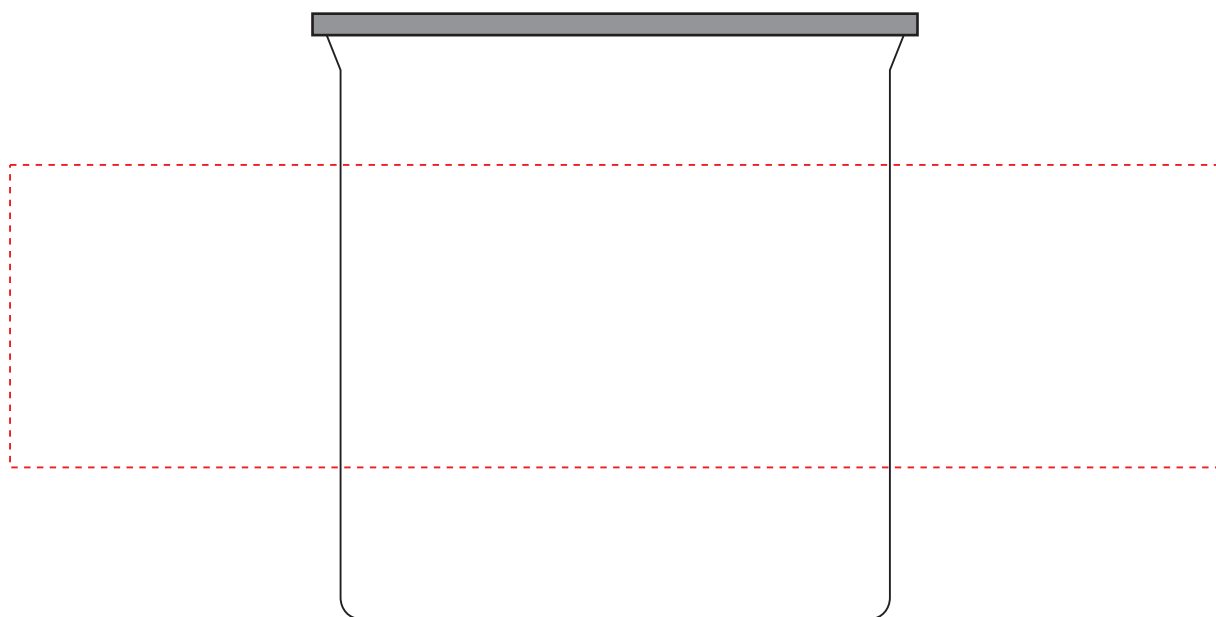

V0800

Miejsce znakowania
Placement
Lieu de marquage

Maksymalne pole znakowania
Max area dimension
Zone de marquage maximale
[mm]

Technika znakowania
Technique
Technique de marquage

item front

160x40

S

Scale 1:1