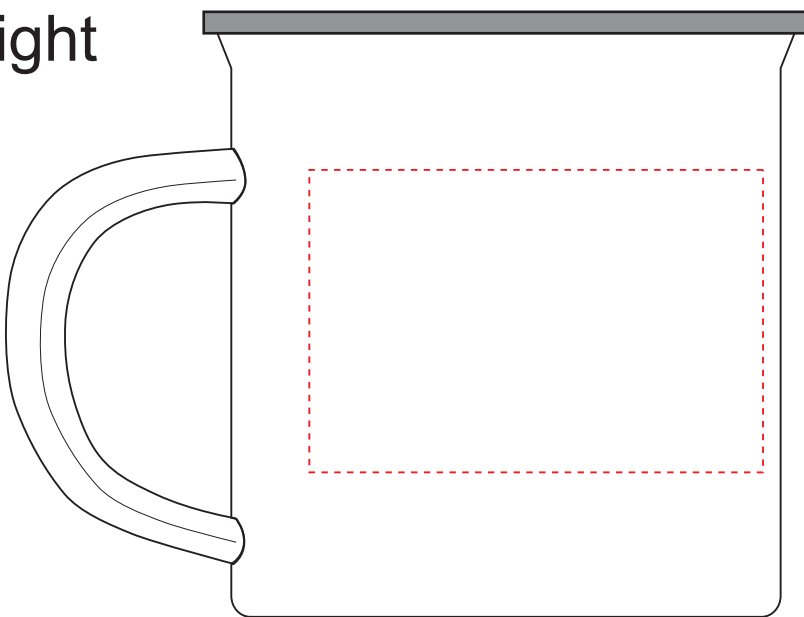

# V0800

Miejsce znakowania  
Placement  
Lieu de marquage

Maksymalne pole znakowania  
Max area dimension  
Zone de marquage maximale  
[mm]

Technika znakowania  
Technique  
Technique de marquage

item side left  
item side right

60x40  
60x40

S  
S

Left

Right

**Scale 1:1**

20x40  
20x40

T  
T

Left

Right

**Scale 1:1**