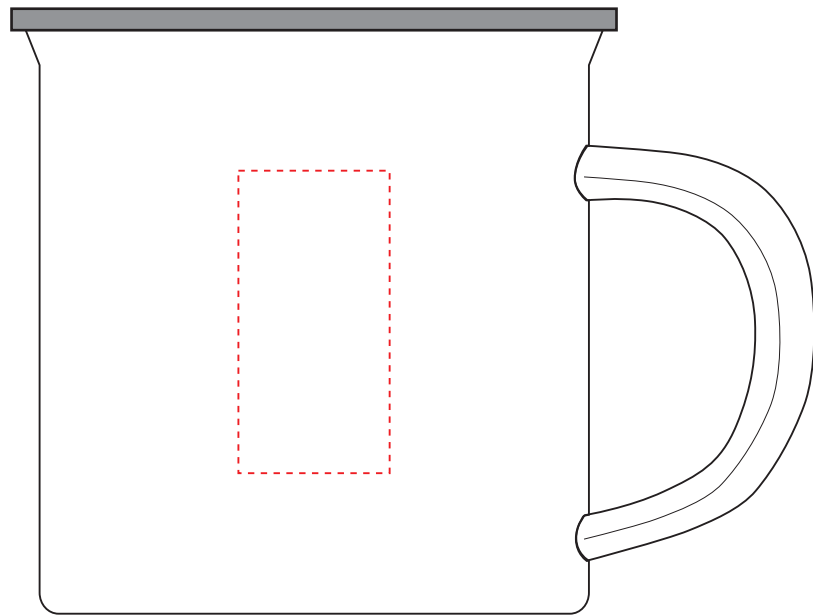

60x40  
60x40

S  
S

Left

Right

**Scale 1:1**

# V0800

Miejsce znakowania  
Placement  
Lieu de marquage

Maksymalne pole znakowania  
Max area dimension  
Zone de marquage maximale  
[mm]

Technika znakowania  
Technique  
Technique de marquage

item side left  
item side right

20x40  
20x40

T  
T

Left

Right

**Scale 1:1**