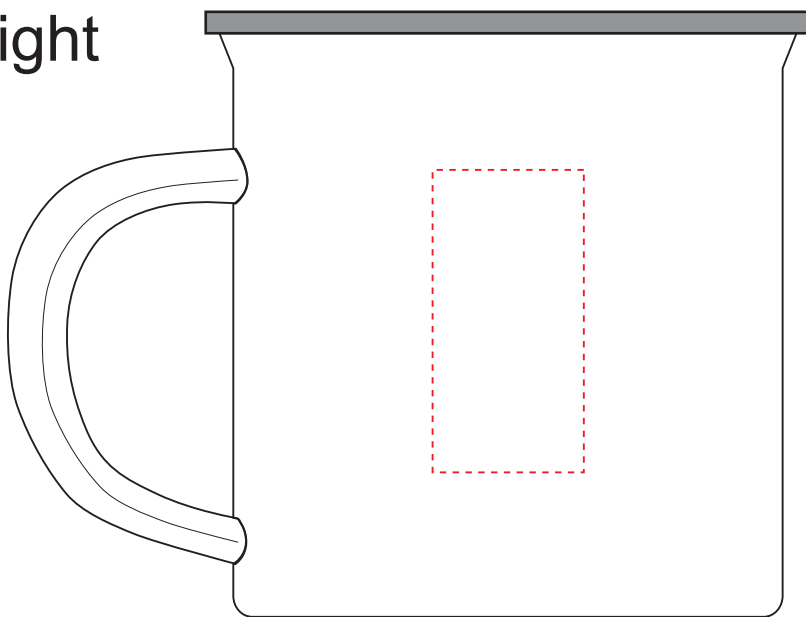

60x40  
60x40

S  
S

Left

Right

**Scale 1:1**

# V0800

Miejsce znakowania  
Placement  
Lieu de marquage

Maksymalne pole znakowania  
Max area dimension  
Zone de marquage maximale  
[mm]

Technika znakowania  
Technique  
Technique de marquage

item side left  
item side right

20x40  
20x40

T  
T

Left

Right

**Scale 1:1**