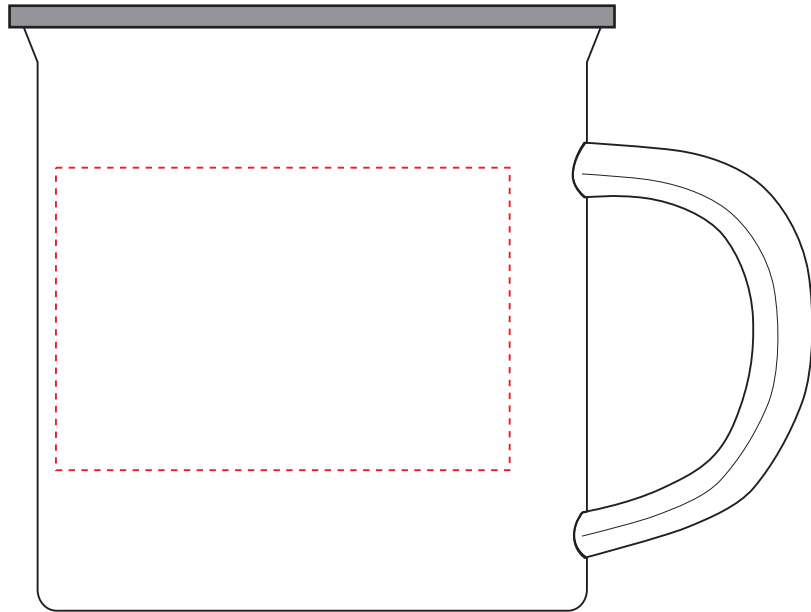

# V0800

Miejsce znakowania  
Placement  
Lieu de marquage

Maksymalne pole znakowania  
Max area dimension  
Zone de marquage maximale  
[mm]

Technika znakowania  
Technique  
Technique de marquage

item side left  
item side right

60x40  
60x40

S  
S

Left

Right

**Scale 1:1**

20x40  
20x40

T  
T

Left

Right

**Scale 1:1**