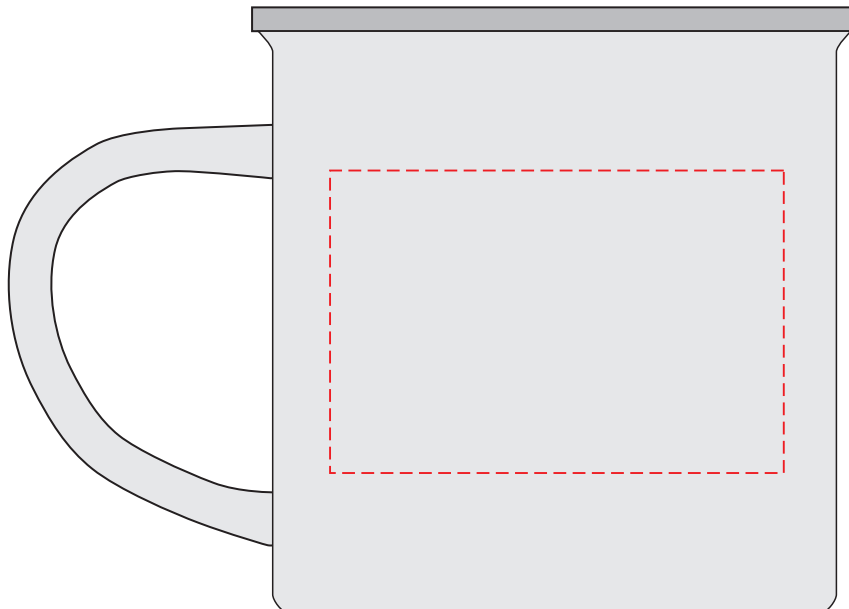

V7235

Miejsce znakowania
Placement
Lieu de marquage

Maksymalne pole znakowania
Max area dimension
Zone de marquage maximale
[mm]

Technika znakowania
Technique
Technique de marquage

item left side
item right side

60x40
60x40

S
S

Scale 1:1