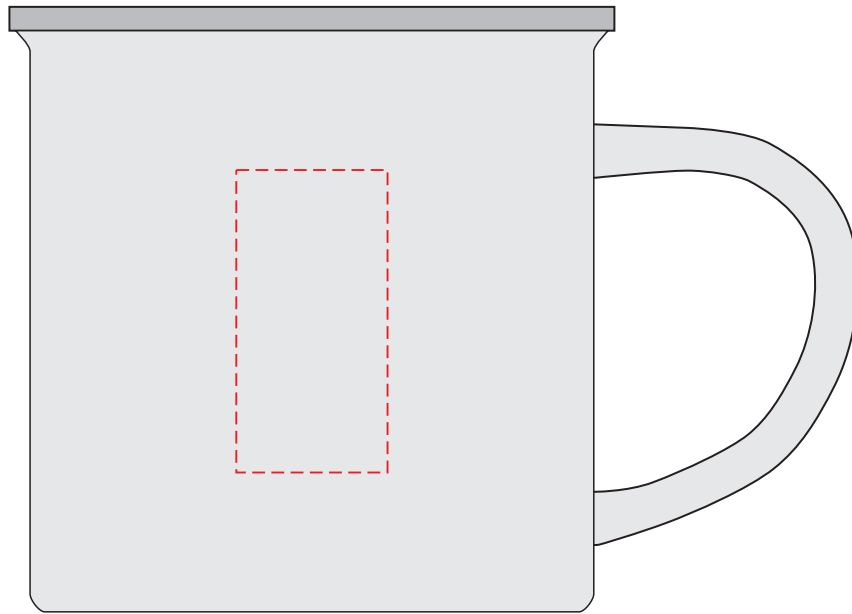

# V7235

Miejsce znakowania  
Placement  
Lieu de marquage

Maksymalne pole znakowania  
Max area dimension  
Zone de marquage maximale  
[mm]

Technika znakowania  
Technique  
Technique de marquage

item left side  
item right side

20x40  
20x40

T  
T

**Scale 1:1**