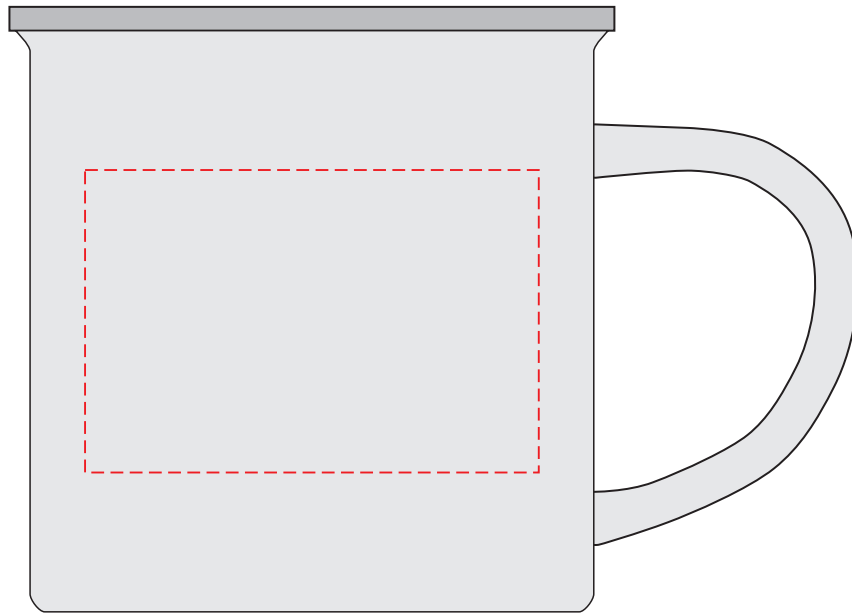

V7235

Miejsce znakowania
Placement
Lieu de marquage

Maksymalne pole znakowania
Max area dimension
Zone de marquage maximale
[mm]

Technika znakowania
Technique
Technique de marquage

item left side
item right side

60x40
60x40

S
S

Scale 1:1