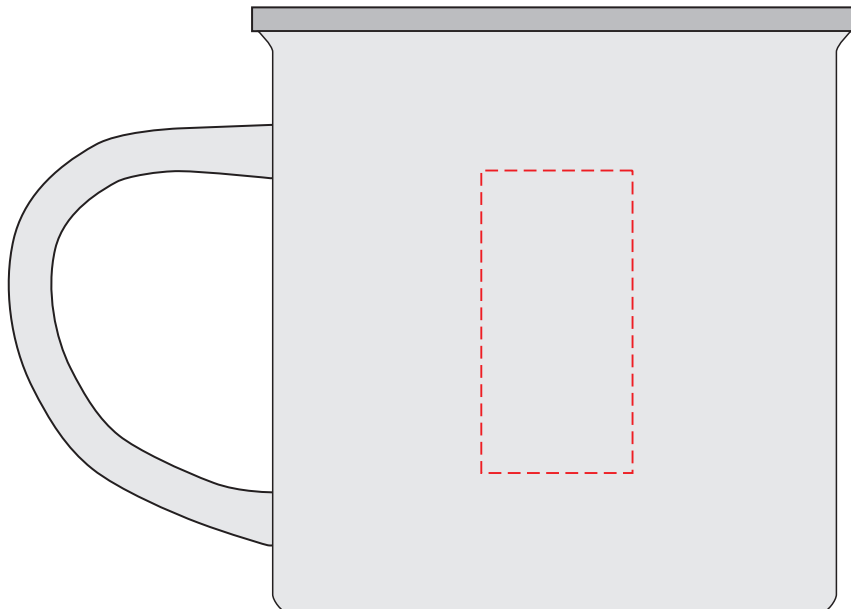

V7235

Miejsce znakowania
Placement
Lieu de marquage

Maksymalne pole znakowania
Max area dimension
Zone de marquage maximale
[mm]

Technika znakowania
Technique
Technique de marquage

item left side
item right side

20x40
20x40

T
T

Scale 1:1