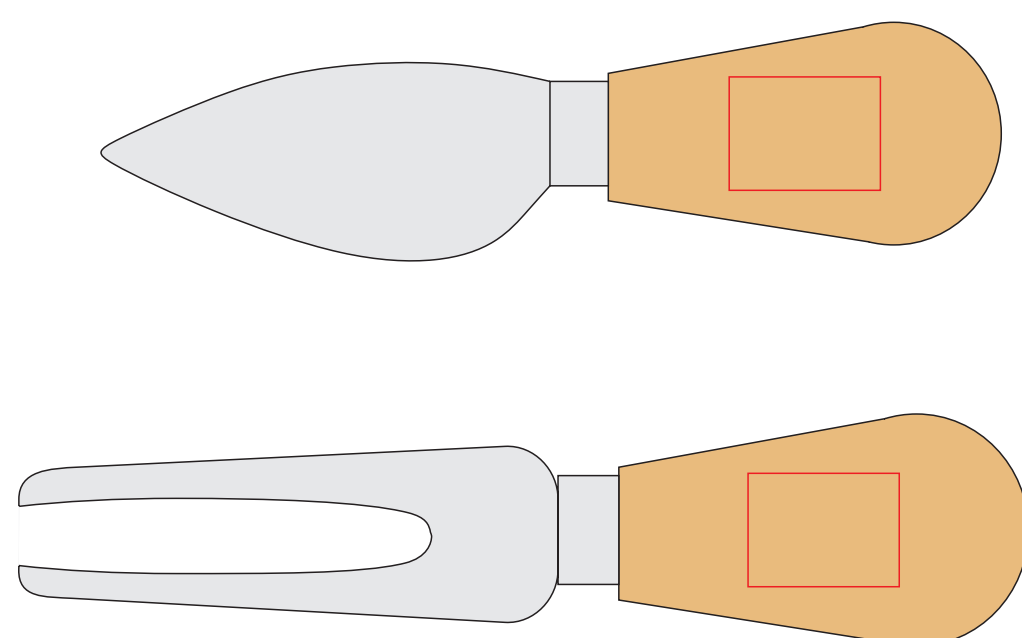

# v7241

Miejsce znakowania  
Placement

Maksymalne pole znakowania  
Max area dimension  
[mm]

Technika znakowania  
Technique

item - front

90x90

L

**Scale 1:1**

# v7241

Miejsce znakowania  
Placement

Maksymalne pole znakowania  
Max area dimension  
[mm]

Technika znakowania  
Technique

item - back

90x90

L

**Scale 1:1**

# v7241

Miejsce znakowania  
Placement

Maksymalne pole znakowania  
Max area dimension  
[mm]

Technika znakowania  
Technique

item - handle

20x15

L

**Scale 1:1**