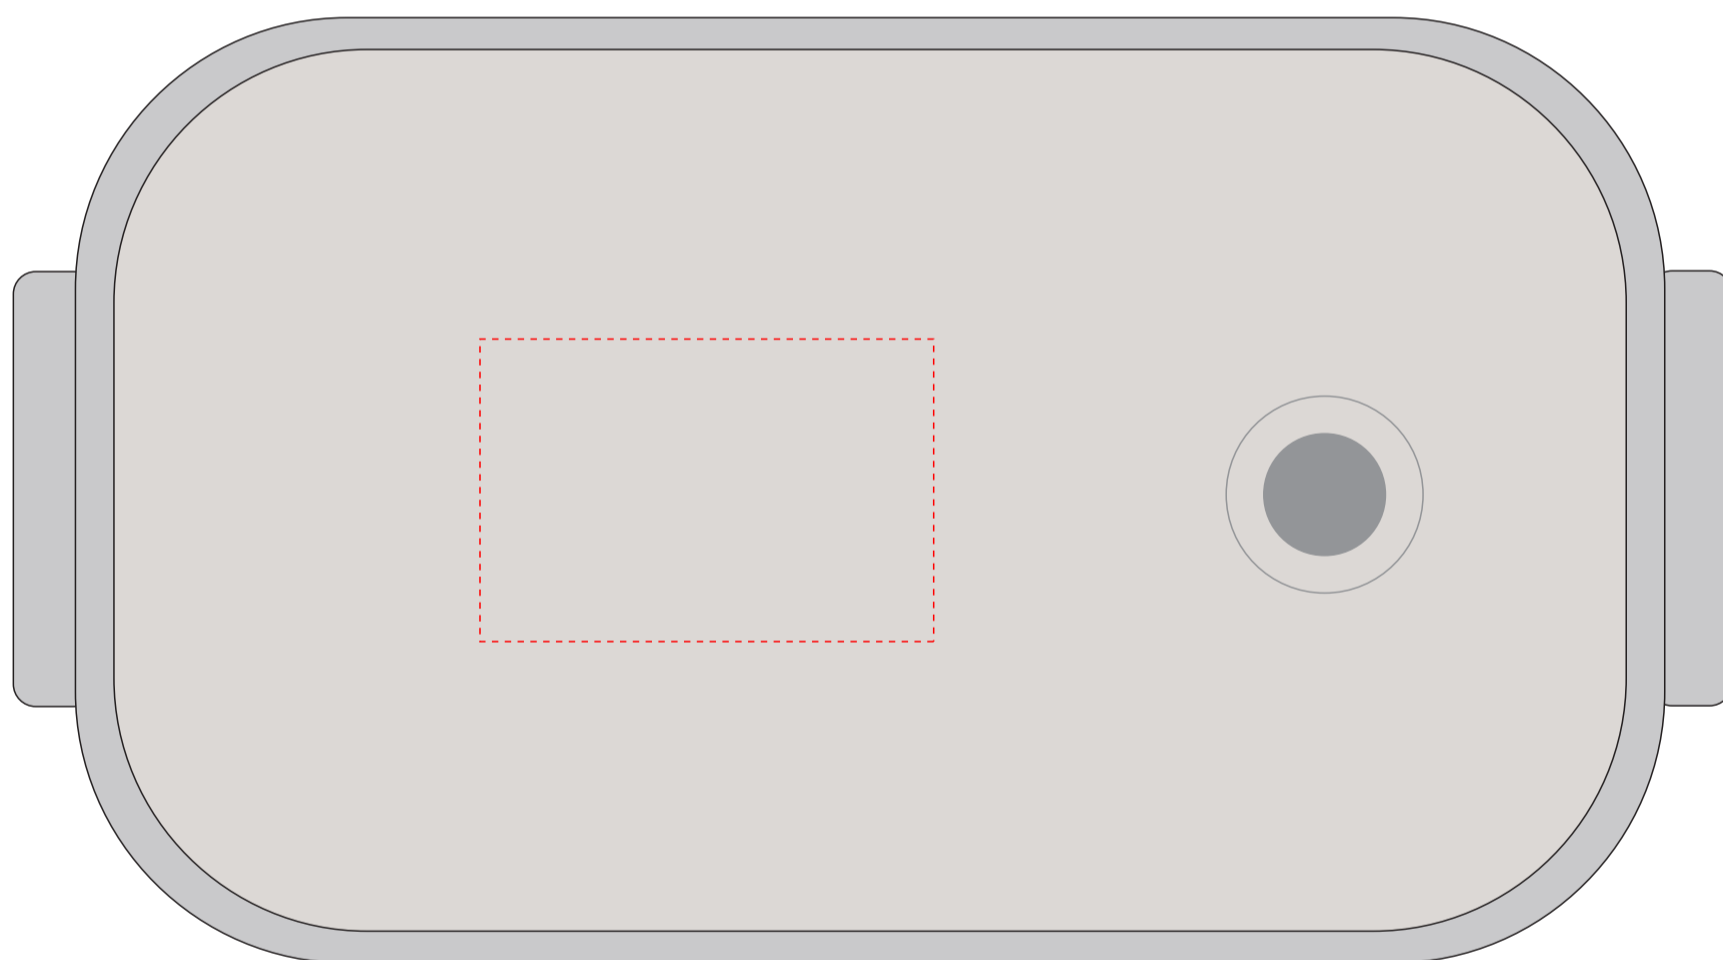

v7246

Miejsce znakowania
Placement

Maksymalne pole znakowania
Max area dimension
[mm]

Technika znakowania
Technique

item - top

60x40

T

Scale 1:1