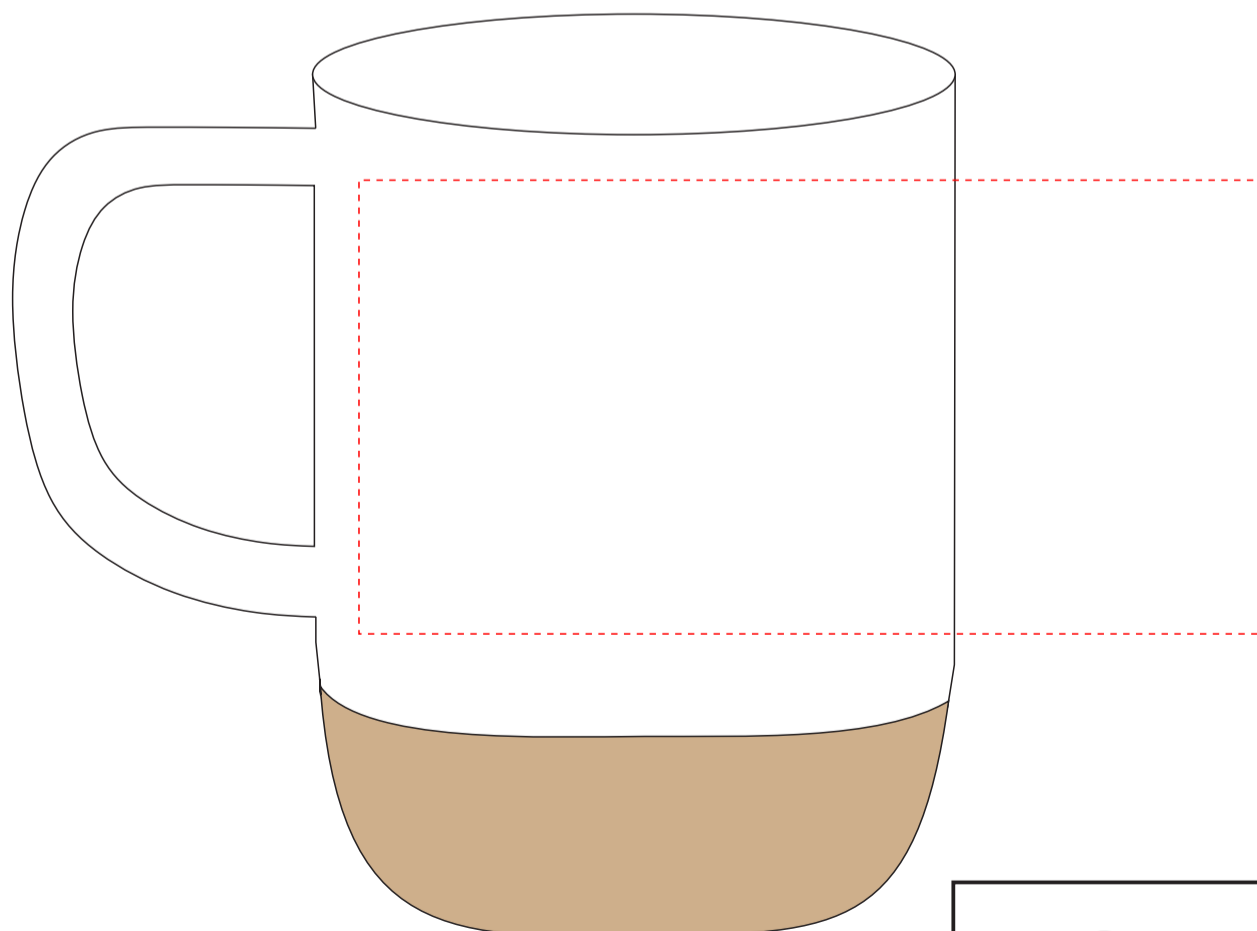

v8297

Miejsce znakowania
Placement

Maksymalne pole znakowania
Max area dimension
[mm]

Technika znakowania
Technique

item - front

200x70

SL

Scale 1:1

v8297

Miejsce znakowania
Placement

Maksymalne pole znakowania
Max area dimension
[mm]

Technika znakowania
Technique

item - right side
item - left side

120x60

S

Scale 1:1