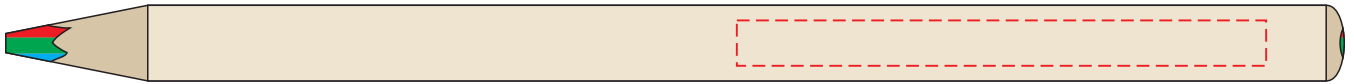

V9366

Miejsce znakowania
Placement
Lieu de marquage

Maksymalne pole znakowania
Max area dimension
Zone de marquage maximale
[mm]

Technika znakowania
Technique
Technique de marquage

item bareel

70x6

T, L

Scale 1:1