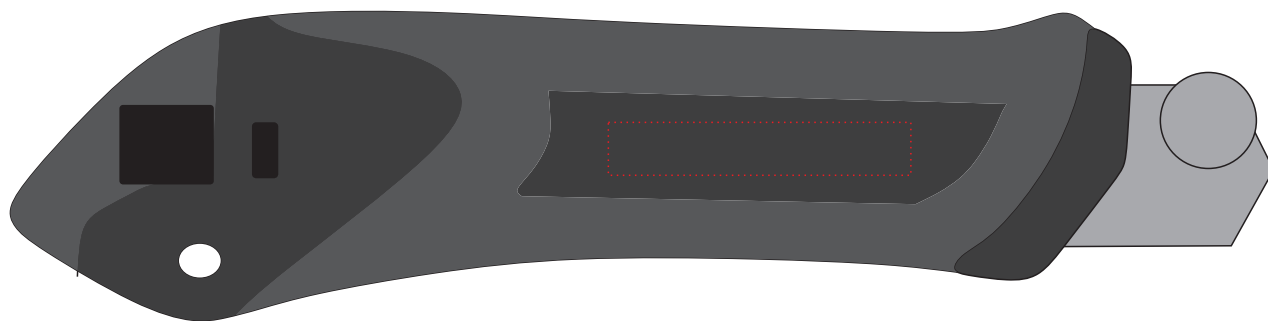

V7237

**Miejsce znakowania
Placement**

**Maksymalne pole znakowania
Max area dimension
[mm]**

**Technika znakowania
Technique**

item-front

40x7

T

Scale 1:1