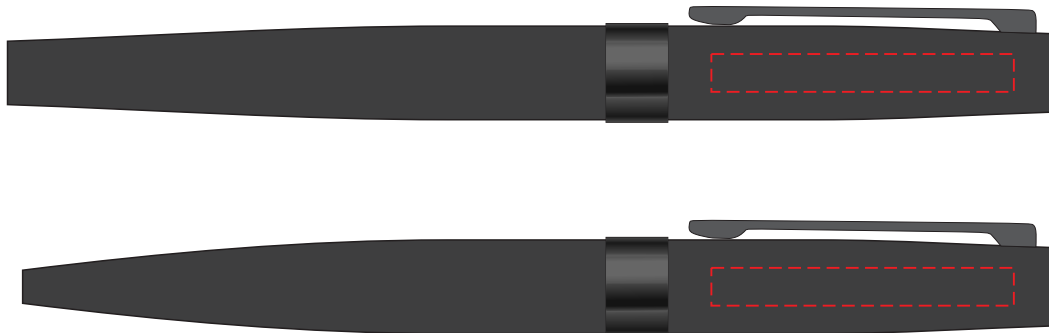

V7238

**Miejsce znakowania
Placement
Lieu de marquage**

**Maksymalne pole znakowania
Max area dimension
Zone de marquage maximale
[mm]**

**Technika znakowania
Technique
Technique de marquage**

item barrel

40x5

T, L

Scale 1:1