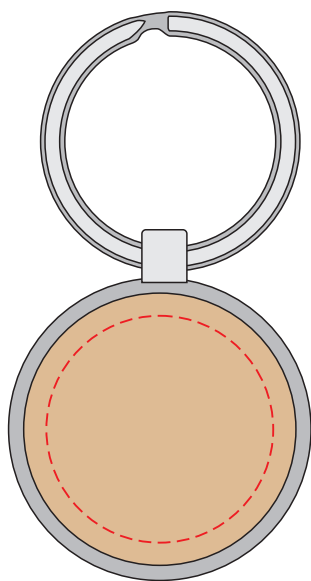

V0281

Miejsce znakowania
Placement
Lieu de marquage

Maksymalne pole znakowania
Max area dimension
Zone de marquage maximale
[mm]

Technika znakowania
Technique
Technique de marquage

item front

∅ x35

L

Scale 1:1

V0281

Miejsce znakowania
Placement
Lieu de marquage

Maksymalne pole znakowania
Max area dimension
Zone de marquage maximale
[mm]

Technika znakowania
Technique
Technique de marquage

item front

∅ x30

T

Scale 1:1