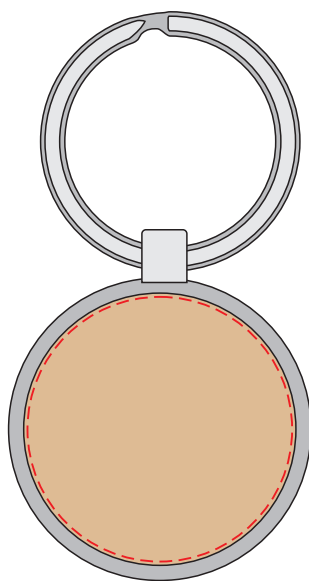

V0281

Miejsce znakowania
Placement
Lieu de marquage

Maksymalne pole znakowania
Max area dimension
Zone de marquage maximale
[mm]

Technika znakowania
Technique
Technique de marquage

item front

∅ x35

L

Scale 1:1

V0281

Miejsce znakowania
Placement
Lieu de marquage

Maksymalne pole znakowania
Max area dimension
Zone de marquage maximale
[mm]

Technika znakowania
Technique
Technique de marquage

item front

∅ x30

T

Scale 1:1