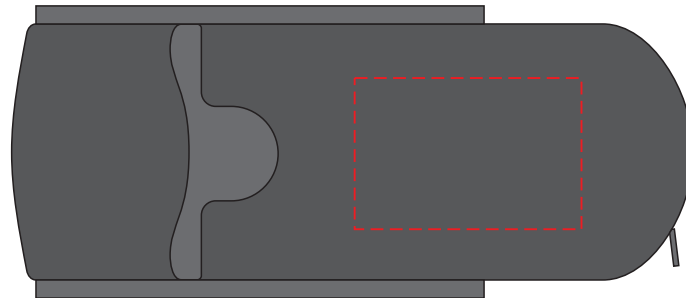

V0289

Miejsce znakowania
Placement
Lieu de marquage

Maksymalne pole znakowania
Max area dimension
Zone de marquage maximale
[mm]

Technika znakowania
Technique
Technique de marquage

item top

30x20

T

Scale 1:1