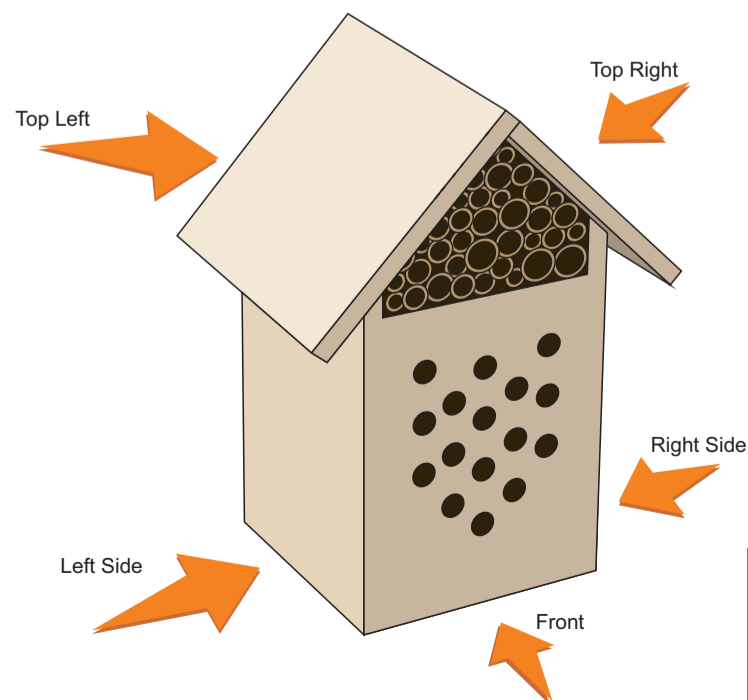

V0292

Miejsce znakowania
Placement

Maksymalne pole znakowania
Max area dimension
[mm]

Technika znakowania
Technique

item front

55x15

L

Scale 1:1

V0292

Miejsce znakowania
Placement

Maksymalne pole znakowania
Max area dimension
[mm]

Technika znakowania
Technique

item left side
item right side

55x35
55x35

L
L

Left

Right

Scale 1:1

V0292

Miejsce znakowania
Placement

Maksymalne pole znakowania
Max area dimension
[mm]

Technika znakowania
Technique

item top left
item top right

50x50
50x50

L
L

Left

Right

Scale 1:1