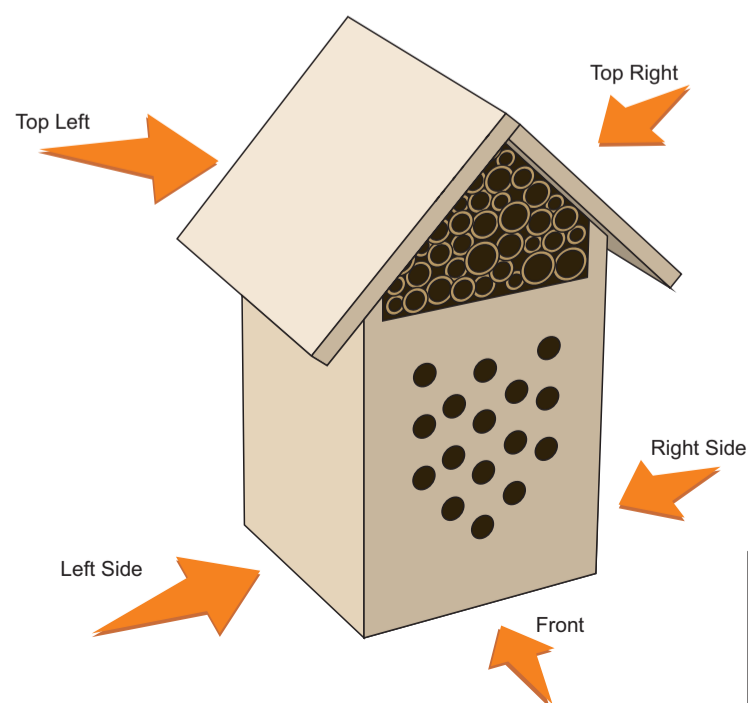

V0292

Miejsce znakowania
Placement

Maksymalne pole znakowania
Max area dimension
[mm]

Technika znakowania
Technique

item front

55x15

L

Scale 1:1

V0292

Miejsce znakowania
Placement

Maksymalne pole znakowania
Max area dimension
[mm]

Technika znakowania
Technique

item left side
item right side

55x35
55x35

L
L

Left

Right

Scale 1:1

V0292

Miejsce znakowania
Placement

Maksymalne pole znakowania
Max area dimension
[mm]

Technika znakowania
Technique

item top left
item top right

50x50
50x50

L
L

Left

Right

Scale 1:1