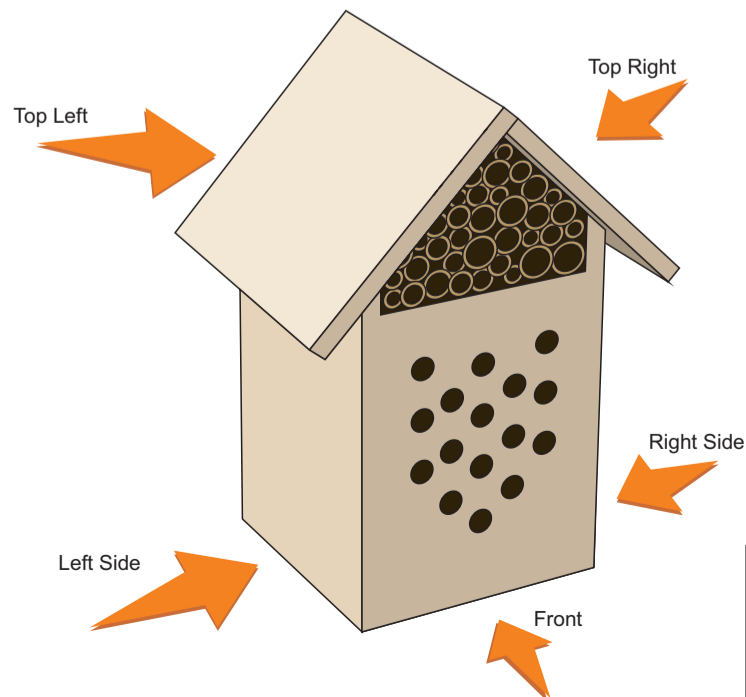

V0292

Miejsce znakowania
Placement

Maksymalne pole znakowania
Max area dimension
[mm]

Technika znakowania
Technique

item front

55x15

L

Scale 1:1

V0292

Miejsce znakowania
Placement

Maksymalne pole znakowania
Max area dimension
[mm]

Technika znakowania
Technique

item left side
item right side

55x35
55x35

L
L

Left

Right

Scale 1:1

V0292

Miejsce znakowania
Placement

Maksymalne pole znakowania
Max area dimension
[mm]

Technika znakowania
Technique

item top left
item top right

50x50
50x50

L
L

Left

Right

Scale 1:1