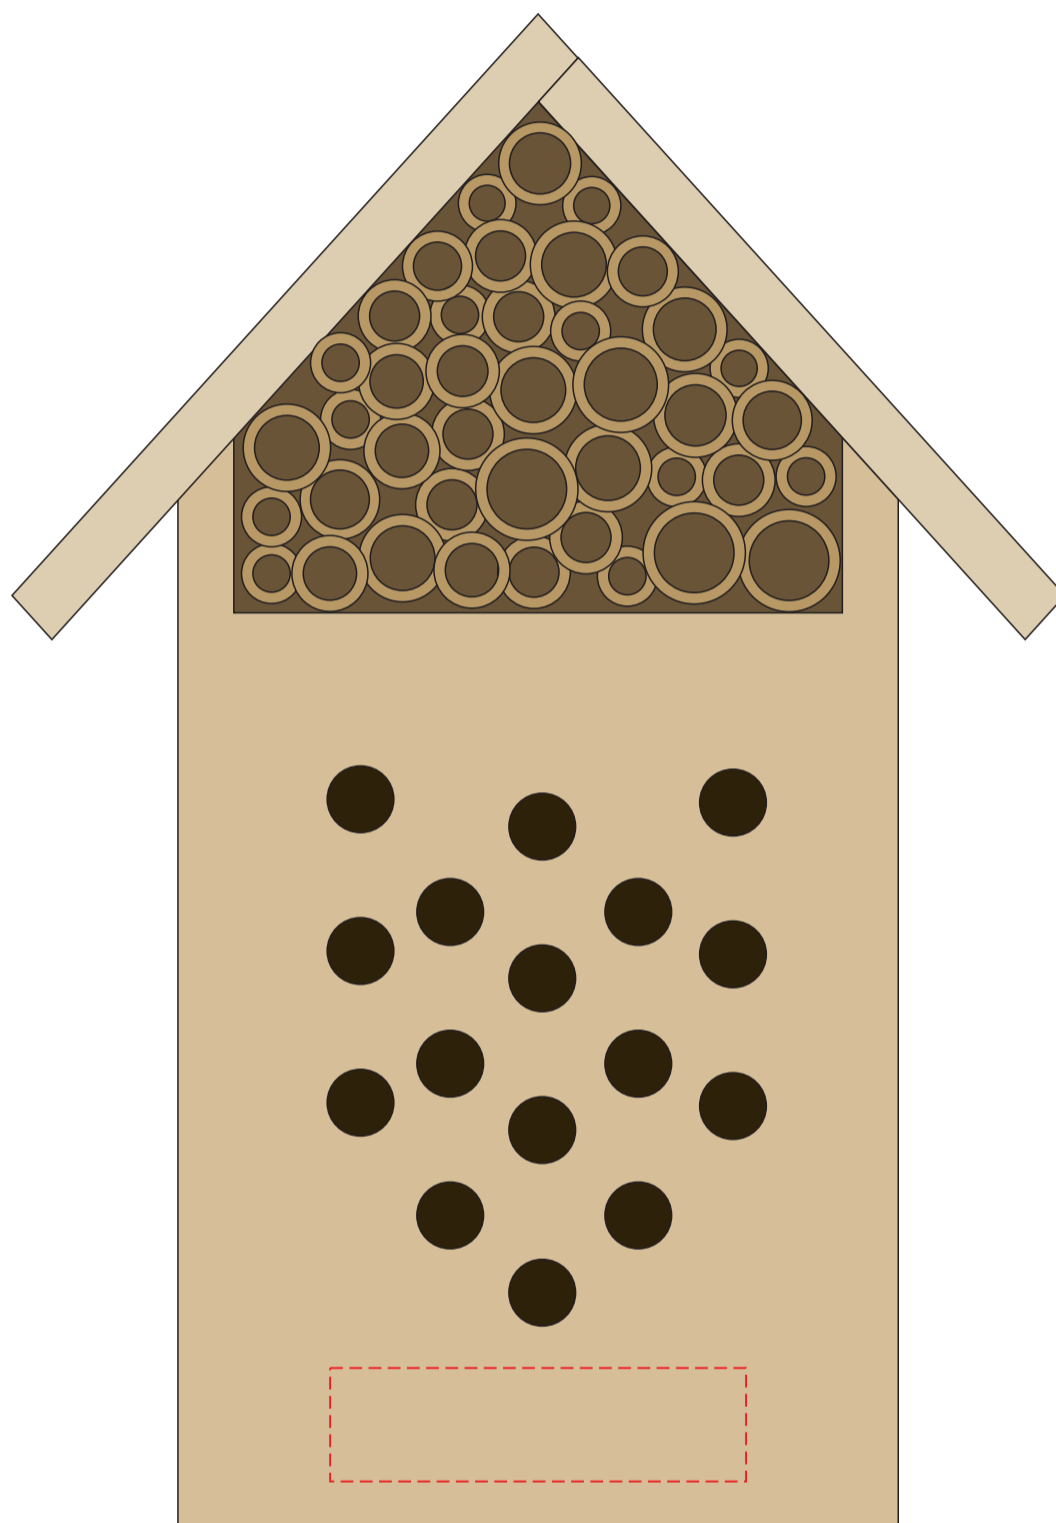

V0292

Miejsce znakowania
Placement

Maksymalne pole znakowania
Max area dimension
[mm]

Technika znakowania
Technique

item front

55x15

L

Scale 1:1

V0292

Miejsce znakowania
Placement

Maksymalne pole znakowania
Max area dimension
[mm]

Technika znakowania
Technique

item left side
item right side

55x35
55x35

L
L

Left

Right

Scale 1:1

V0292

Miejsce znakowania
Placement

Maksymalne pole znakowania
Max area dimension
[mm]

Technika znakowania
Technique

item top left
item top right

50x50
50x50

L
L

Left

Right

Scale 1:1