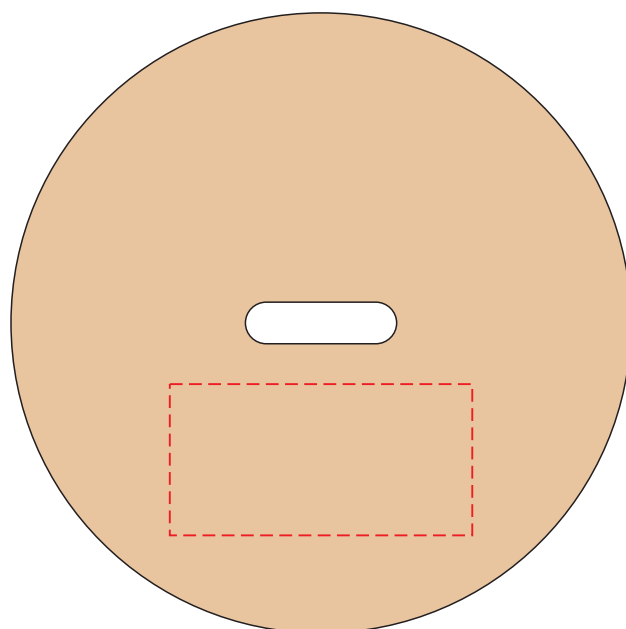

V0917

Miejsce znakowania
Placement
Lieu de marquage

Maksymalne pole znakowania
Max area dimension
Zone de marquage maximale
[mm]

Technika znakowania
Technique
Technique de marquage

item top

40x20

L

Scale 1:1

V0917

Miejsce znakowania
Placement
Lieu de marquage

Maksymalne pole znakowania
Max area dimension
Zone de marquage maximale
[mm]

Technika znakowania
Technique
Technique de marquage

item front

60x20

T

Scale 1:1