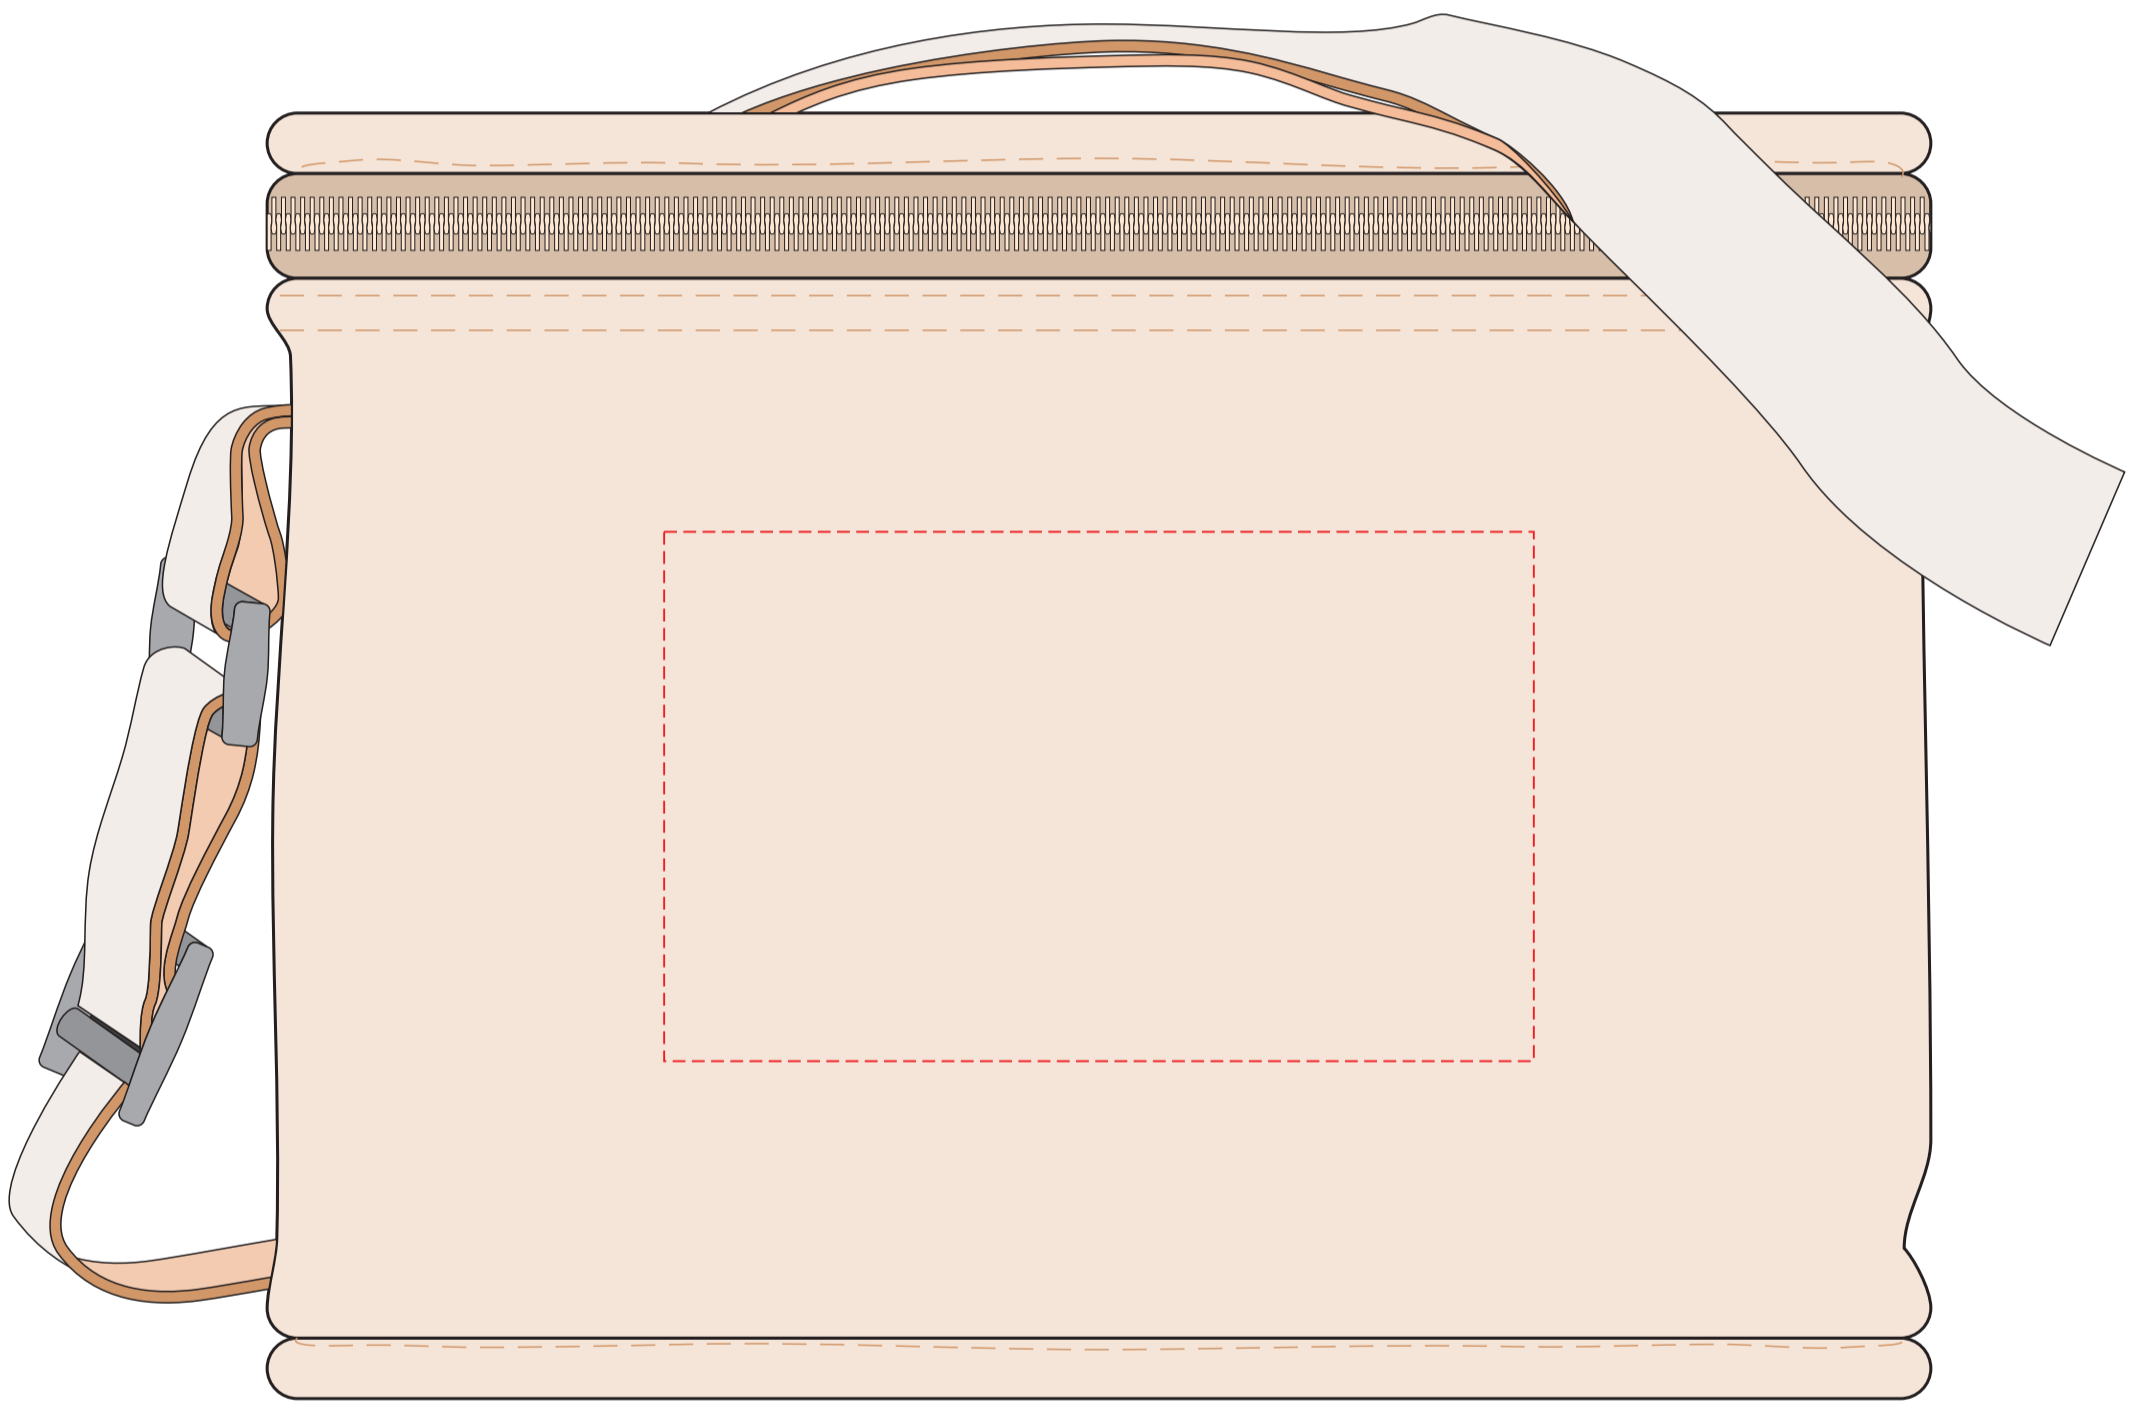

V4890

Miejsce znakowania
Placement

Maksymalne pole znakowania
Max area dimension
[mm]

Technika znakowania
Technique

item top

125x100

TF, DTF

Scale 1:1

V4890

**Miejsce znakowania
Placement**

**Maksymalne pole znakowania
Max area dimension
[mm]**

**Technika znakowania
Technique**

item front

115x70

TF, DTF

Scale 1:1