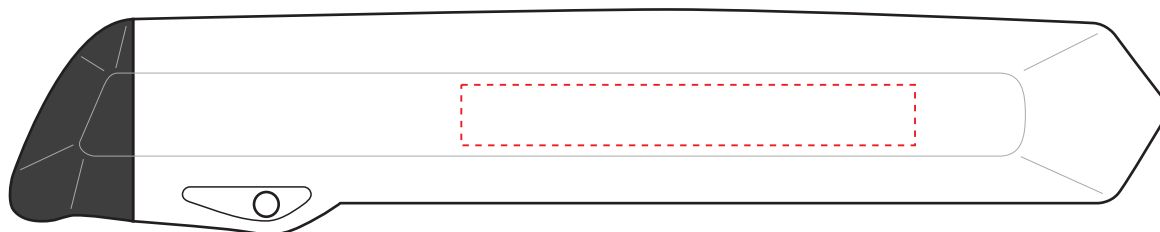

V0060

Miejsce znakowania
Placement
Lieu de marquage

Maksymalne pole znakowania
Max area dimension
Zone de marquage maximale
[mm]

Technika znakowania
Technique
Technique de marquage

item back

60x8

T, L

Scale 1:1