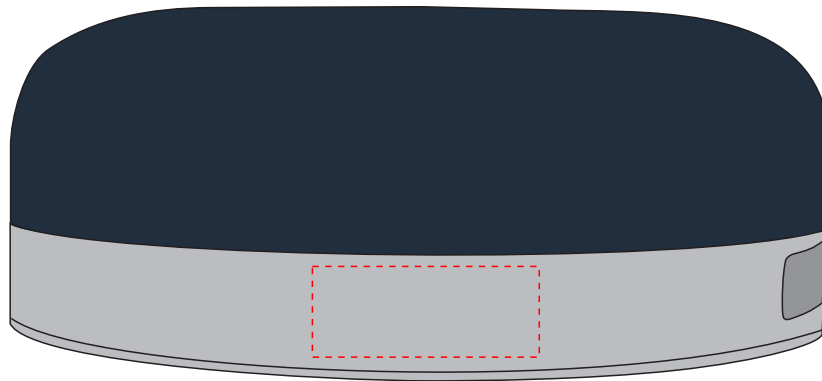

V0649

Miejsce znakowania
Placement

Maksymalne pole znakowania
Max area dimension
[mm]

Technika znakowania
Technique

Item side

30x12

T

Scale 1:1