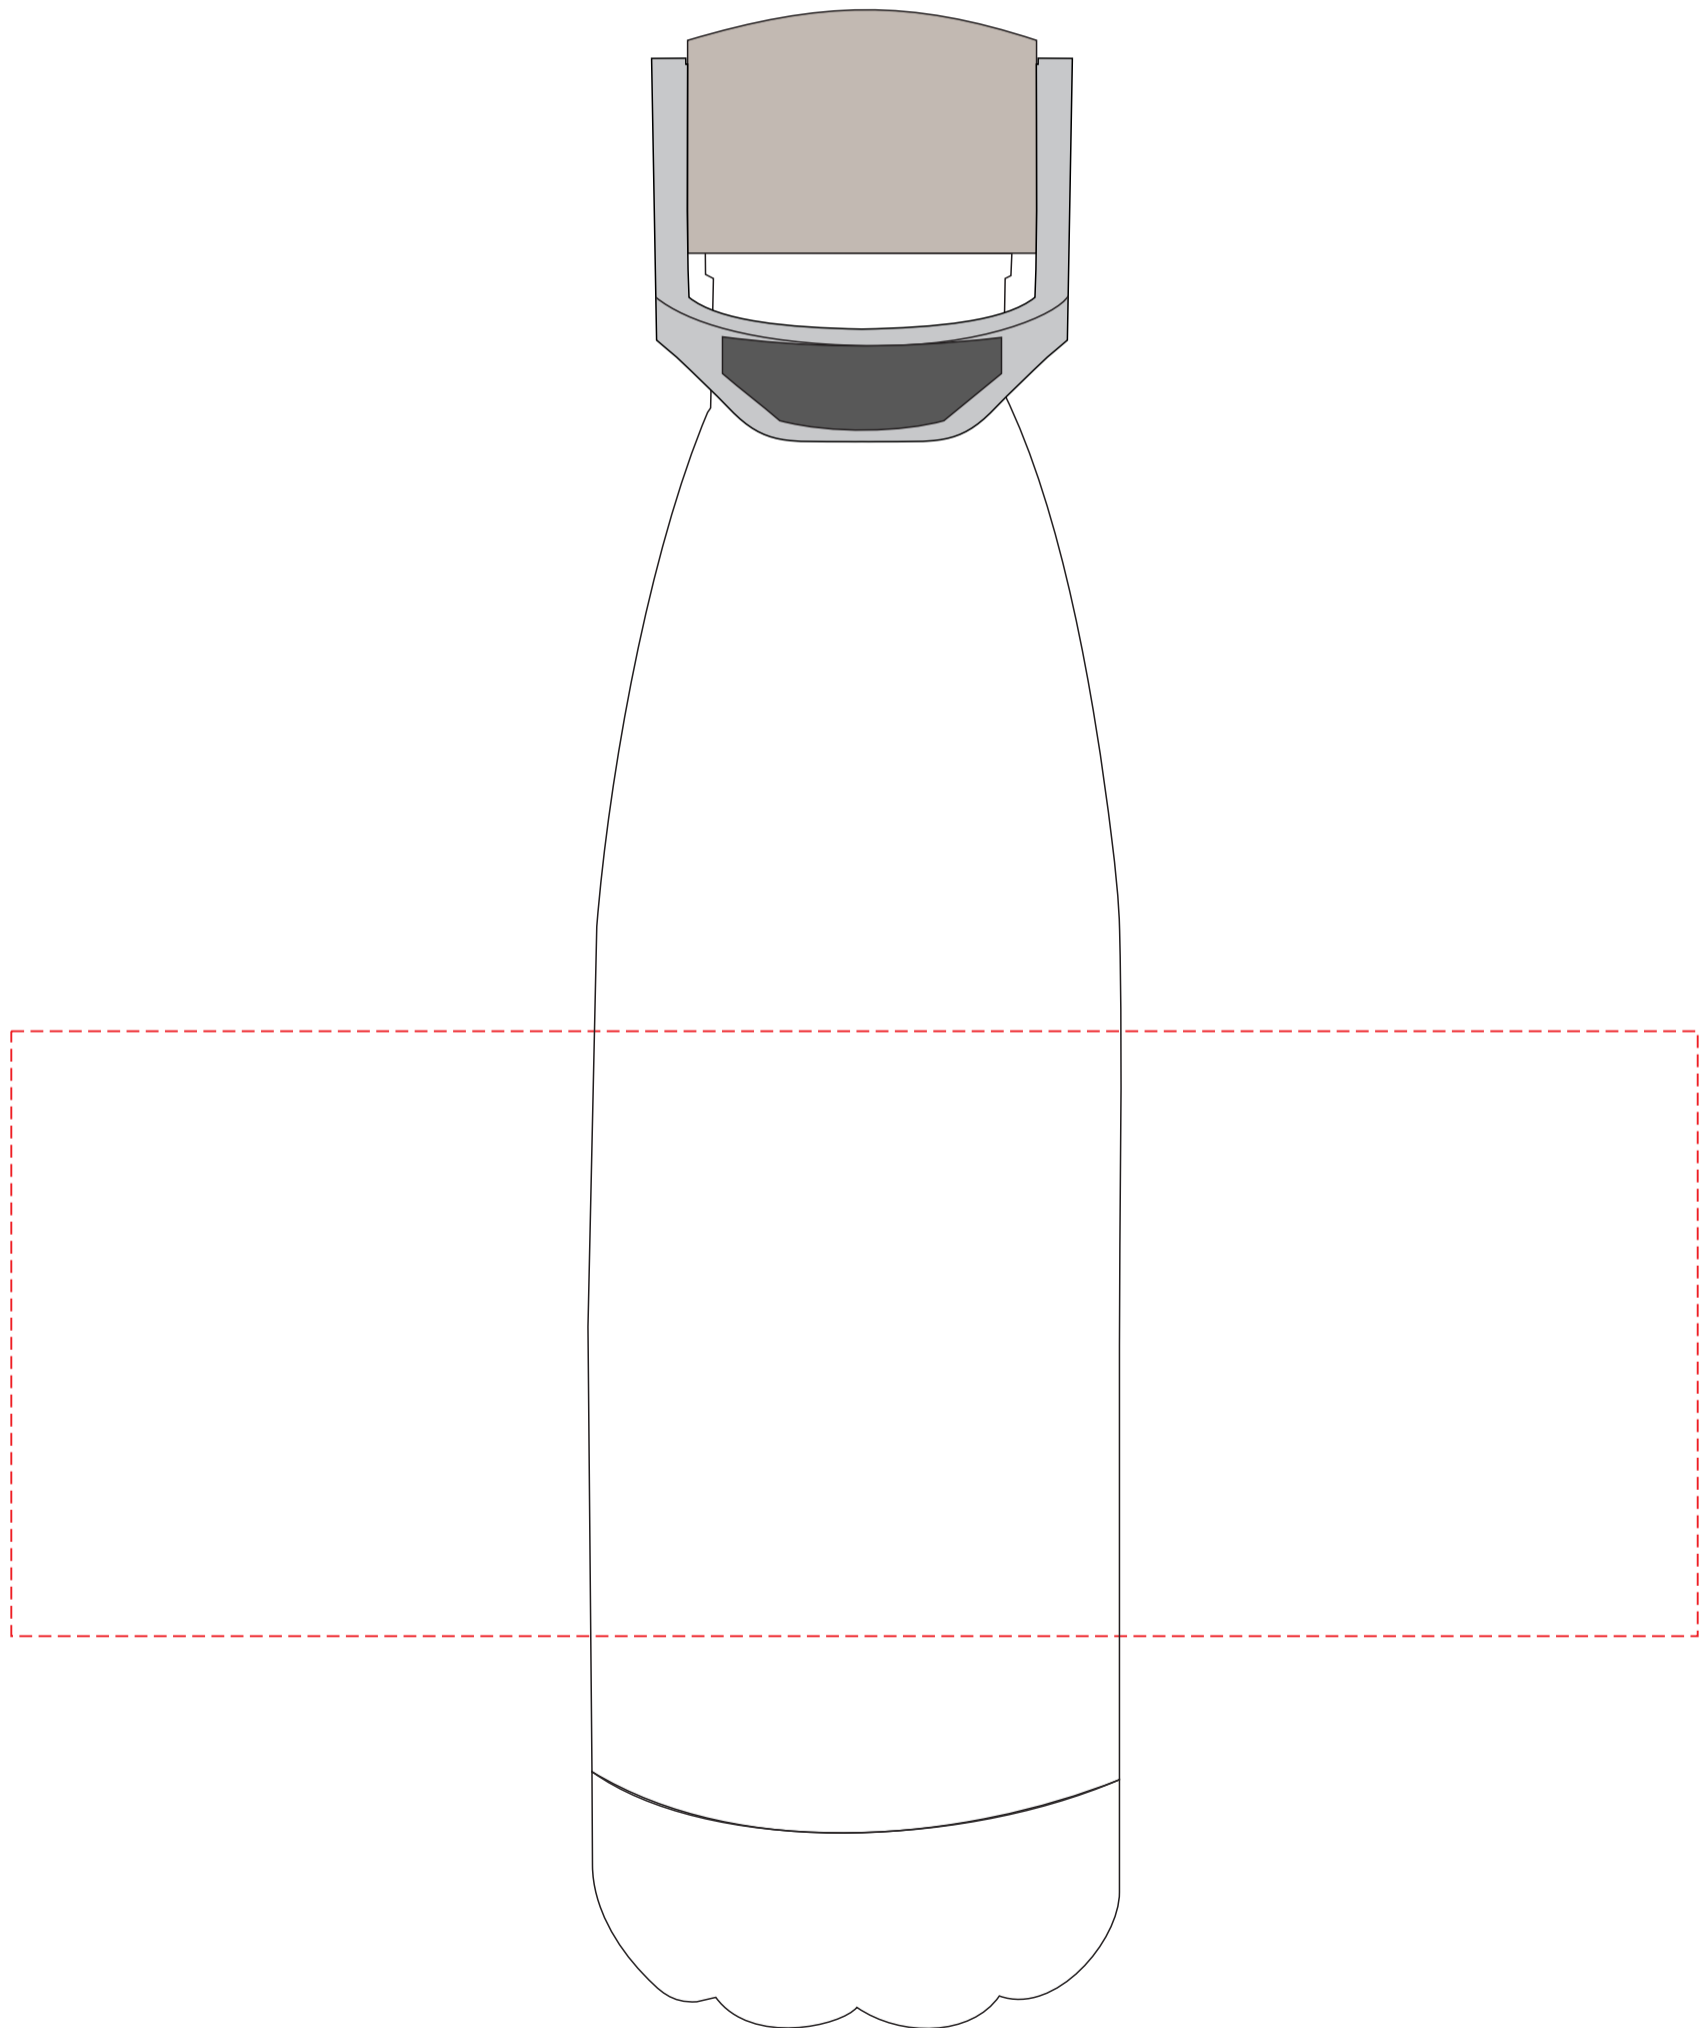

V0843

**Miejsce znakowania
Placement**

**Maksymalne pole znakowania
Max area dimension
[mm]**

**Technika znakowania
Technique**

item front

25x60

T, L

Scale 1:1

V0843

**Miejsce znakowania
Placement**

**Maksymalne pole znakowania
Max area dimension
[mm]**

**Technika znakowania
Technique**

item front

223x90

L, S, UV360-B

Scale 1:1

V0843

**Miejsce znakowania
Placement**

**Maksymalne pole znakowania
Max area dimension
[mm]**

**Technika znakowania
Technique**

item front

223x80

UV360-A

Scale 1:1