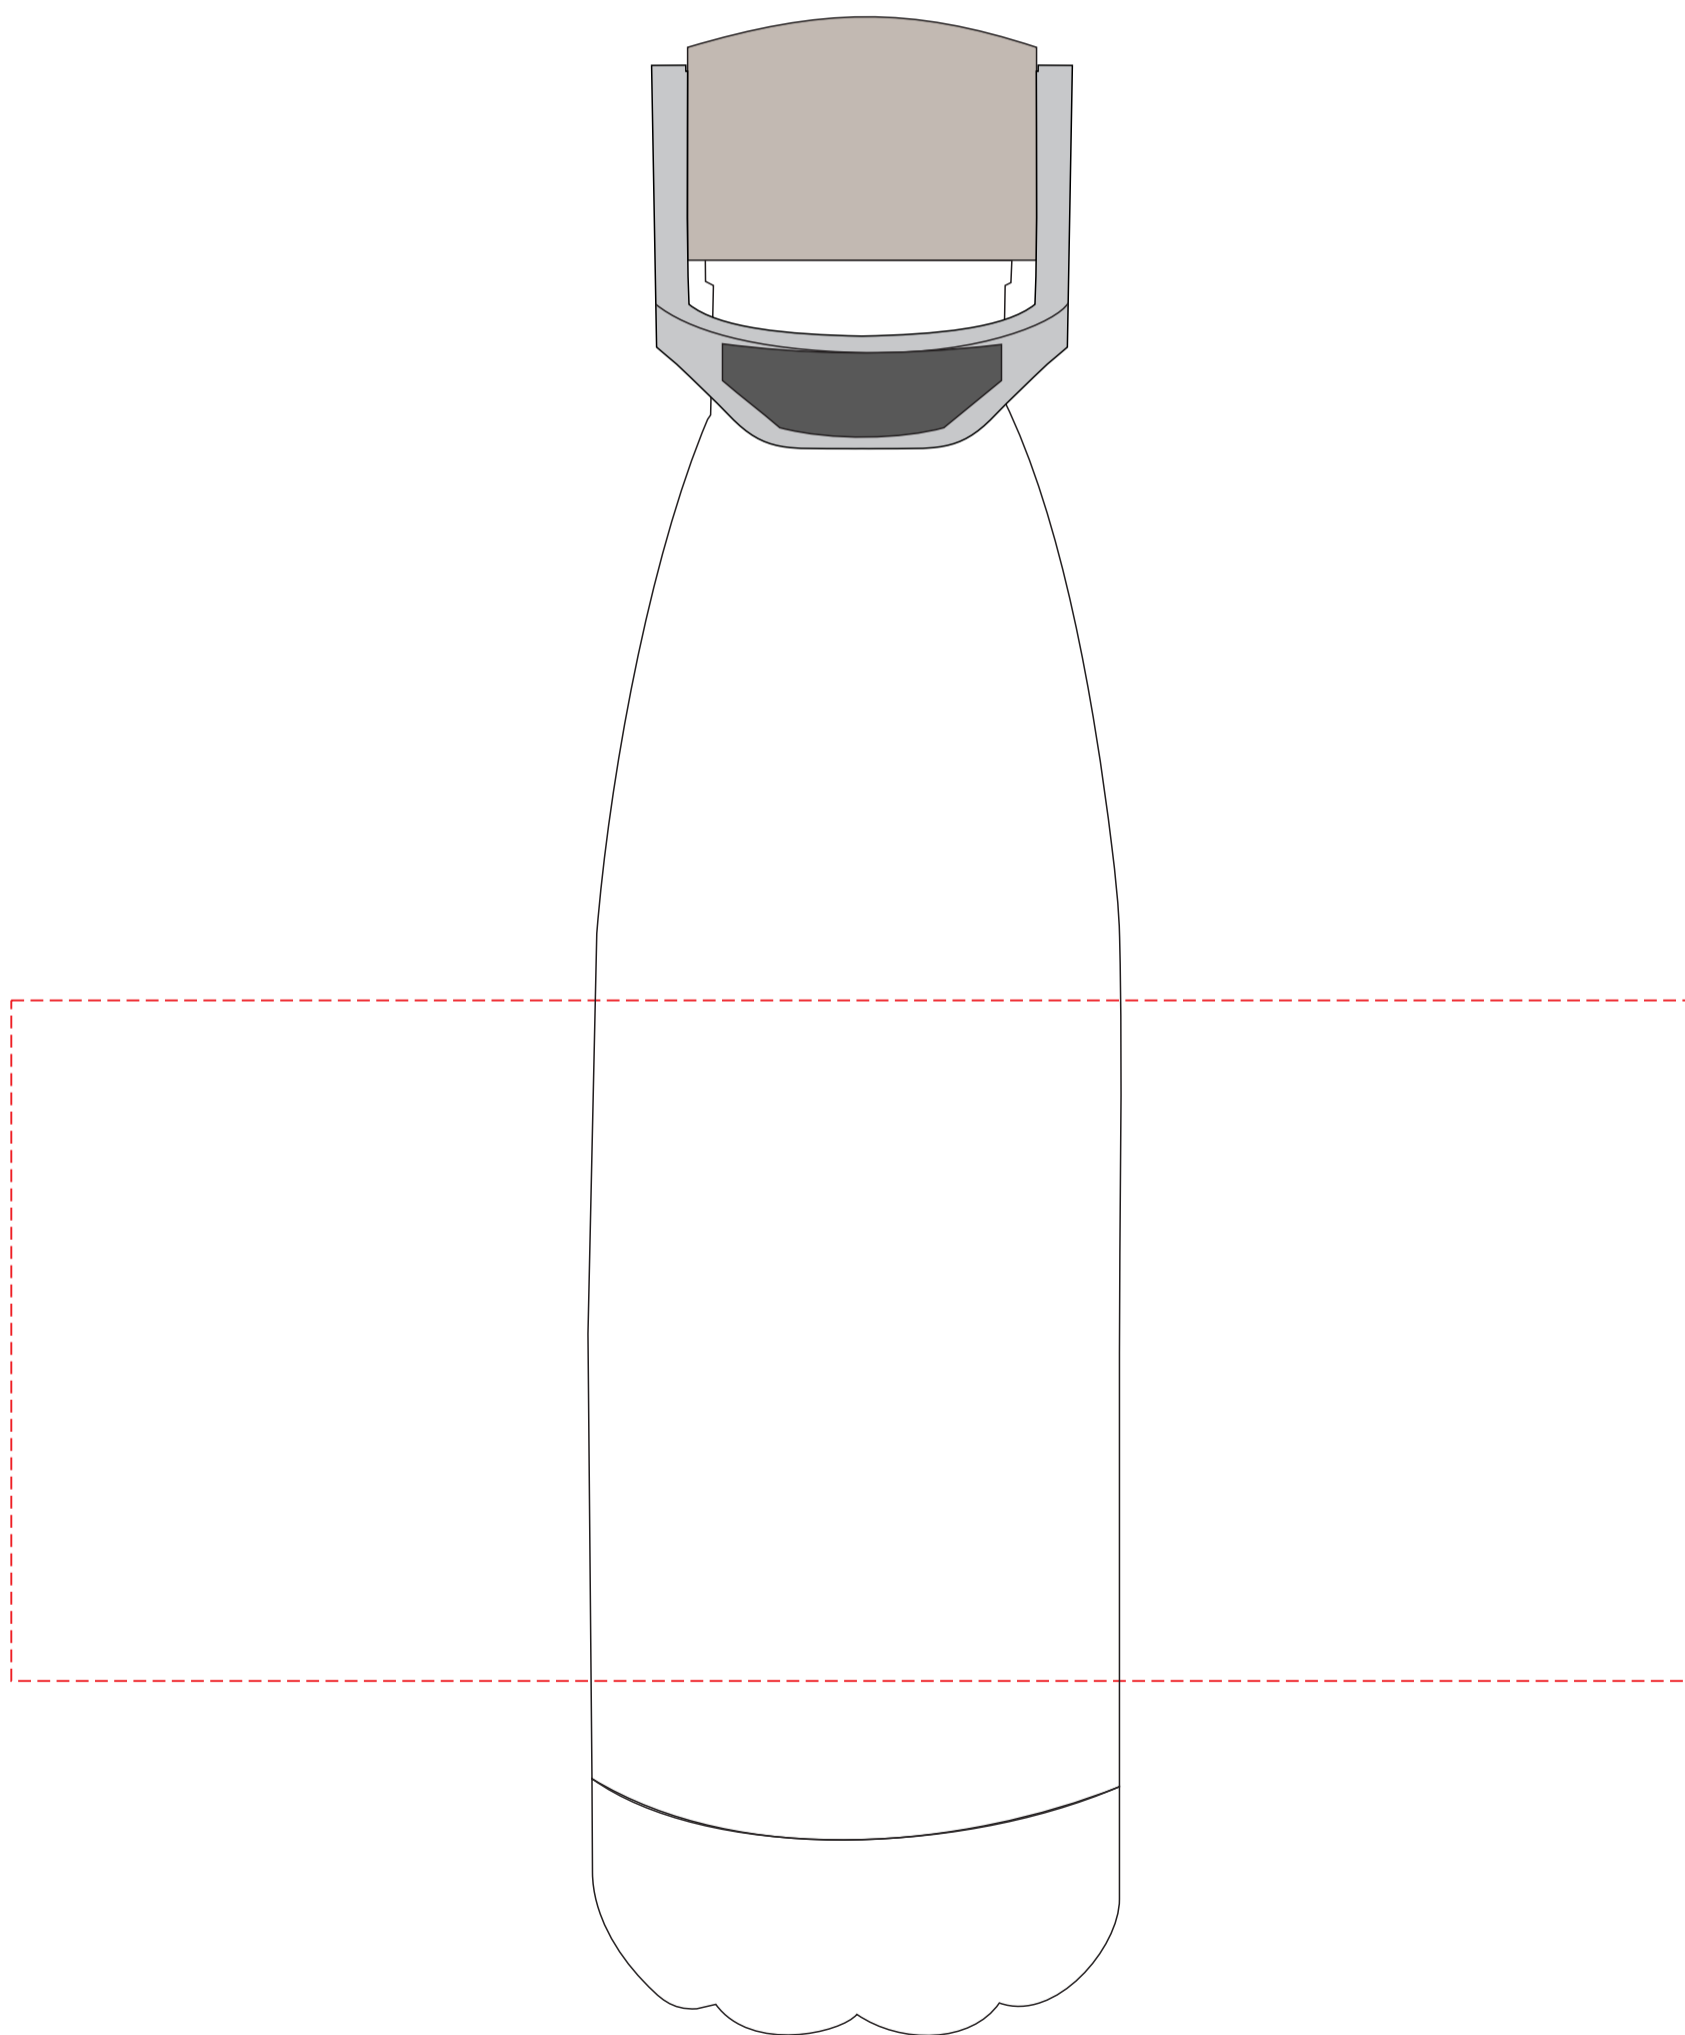

V0843

**Miejsce znakowania
Placement**

**Maksymalne pole znakowania
Max area dimension
[mm]**

**Technika znakowania
Technique**

item front

25x60

T, L

Scale 1:1

V0843

**Miejsce znakowania
Placement**

**Maksymalne pole znakowania
Max area dimension
[mm]**

**Technika znakowania
Technique**

item front

223x90

L, S, UV360-B

Scale 1:1

V0843

**Miejsce znakowania
Placement**

**Maksymalne pole znakowania
Max area dimension
[mm]**

**Technika znakowania
Technique**

item front

223x80

UV360-A

Scale 1:1