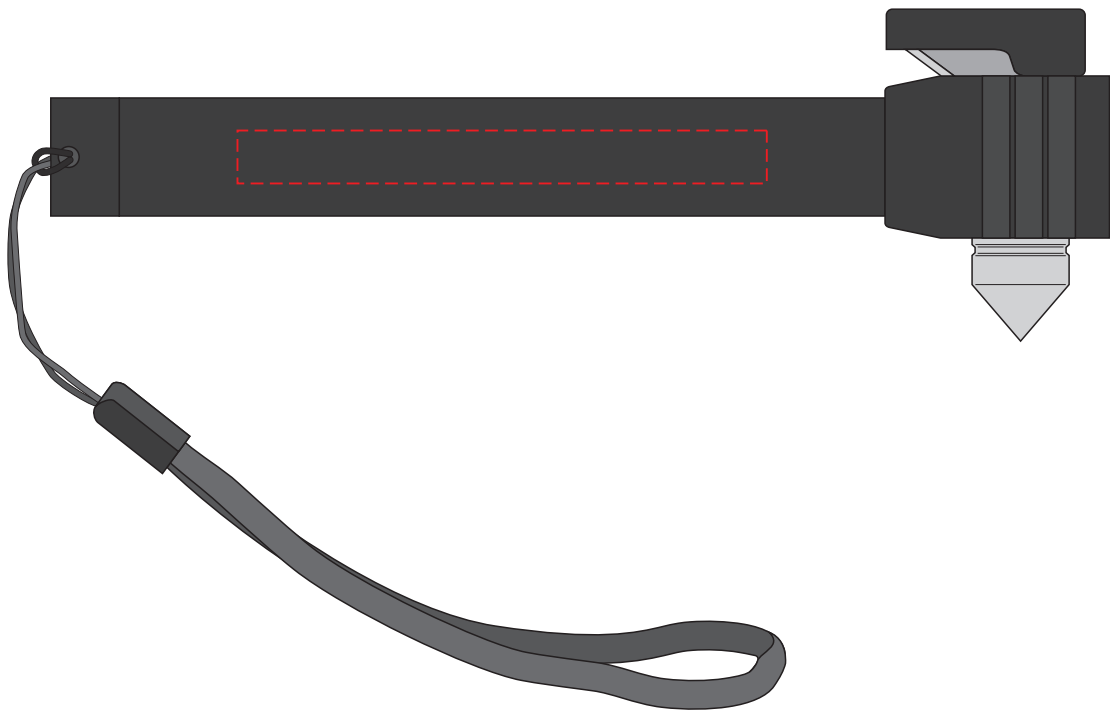

V0925

Miejsce znakowania
Placement
Lieu de marquage

Maksymalne pole znakowania
Max area dimension
Zone de marquage maximale
[mm]

Technika znakowania
Technique
Technique de marquage

item front

70x7

T, L

Scale 1:1