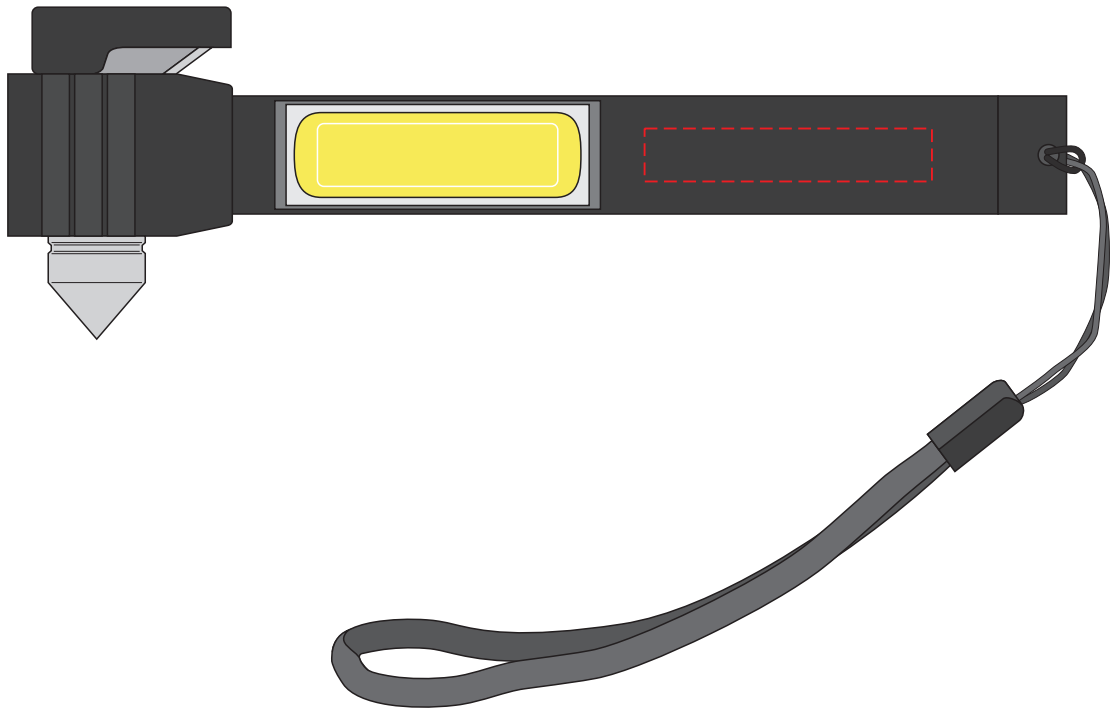

V0925

Miejsce znakowania
Placement
Lieu de marquage

Maksymalne pole znakowania
Max area dimension
Zone de marquage maximale
[mm]

Technika znakowania
Technique
Technique de marquage

item front

38x7

T, L

Scale 1:1

V0925

Miejsce znakowania
Placement
Lieu de marquage

Maksymalne pole znakowania
Max area dimension
Zone de marquage maximale
[mm]

Technika znakowania
Technique
Technique de marquage

item front

70x7

T, L

Scale 1:1