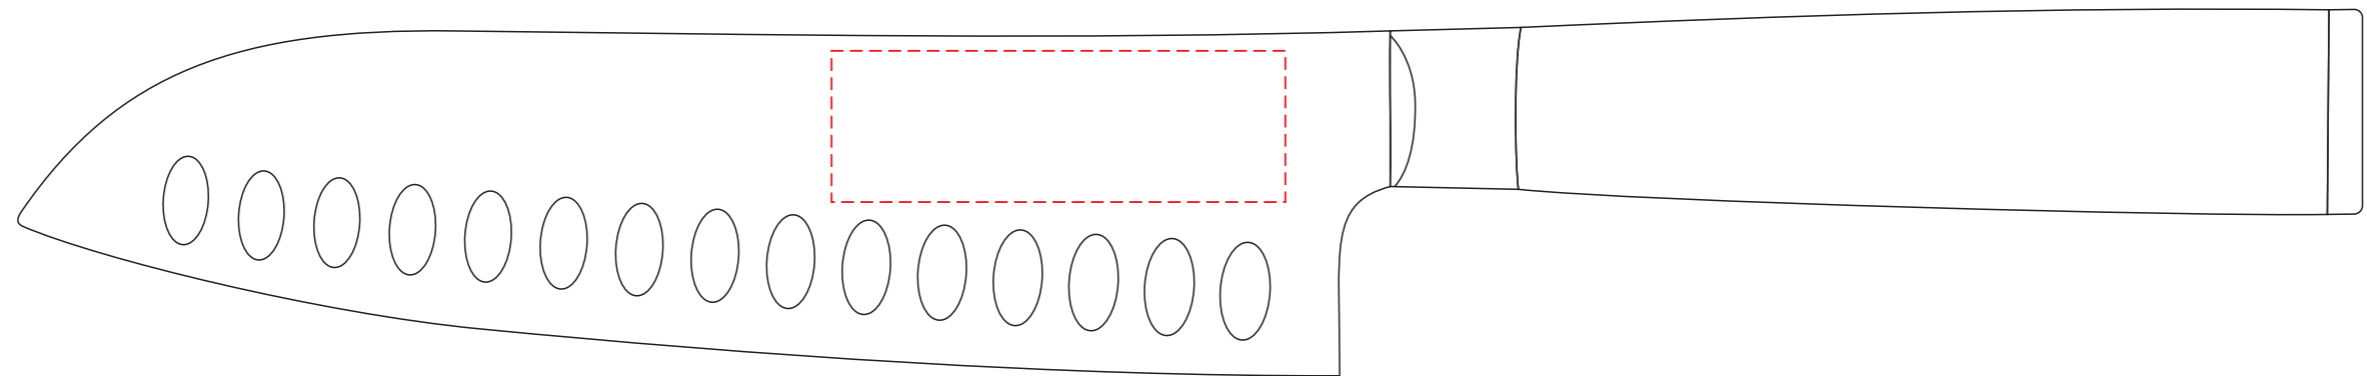

VG011

**Miejsce znakowania
Placement**

**Maksymalne pole znakowania
Max area dimension
[mm]**

**Technika znakowania
Technique**

item handle

60x20

L

Scale 1:1