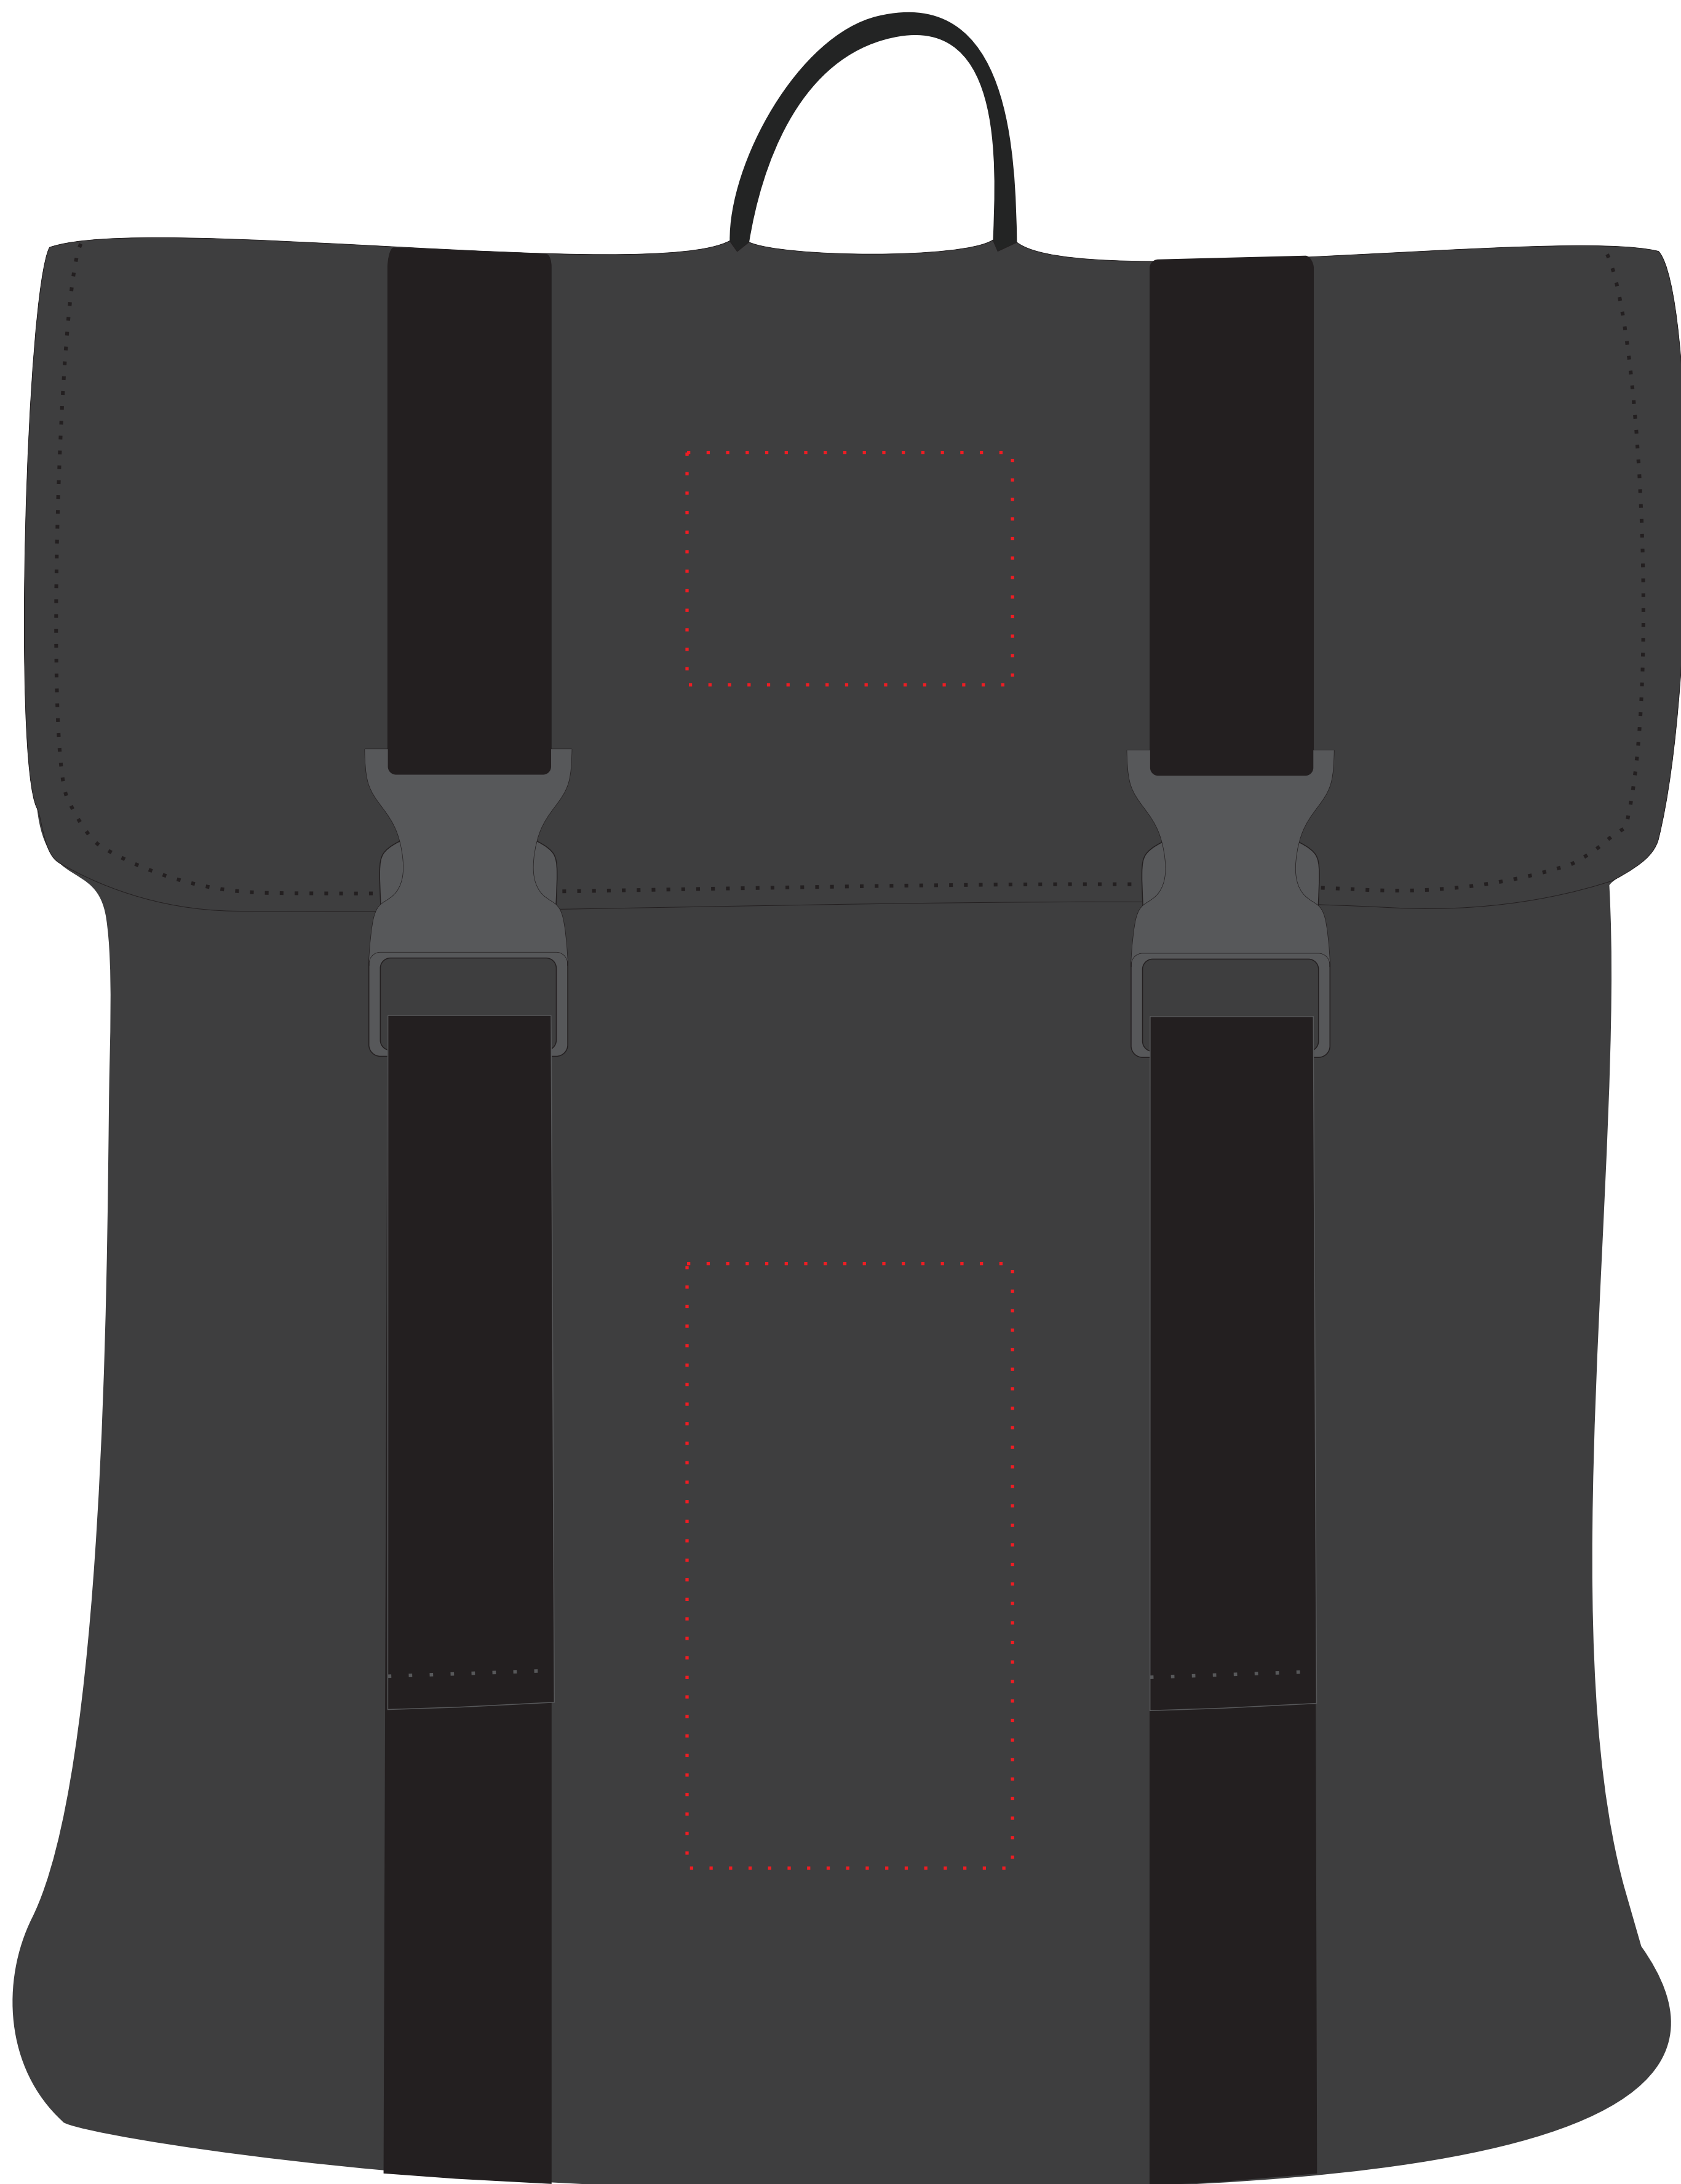

VG039

Miejsce znakowania
Placement

Maksymalne pole znakowania
Max area dimension
[mm]

Technika znakowania
Technique

item - front - up
item - front - down

70x50
70x130

TF, DTF

Scale 1:1