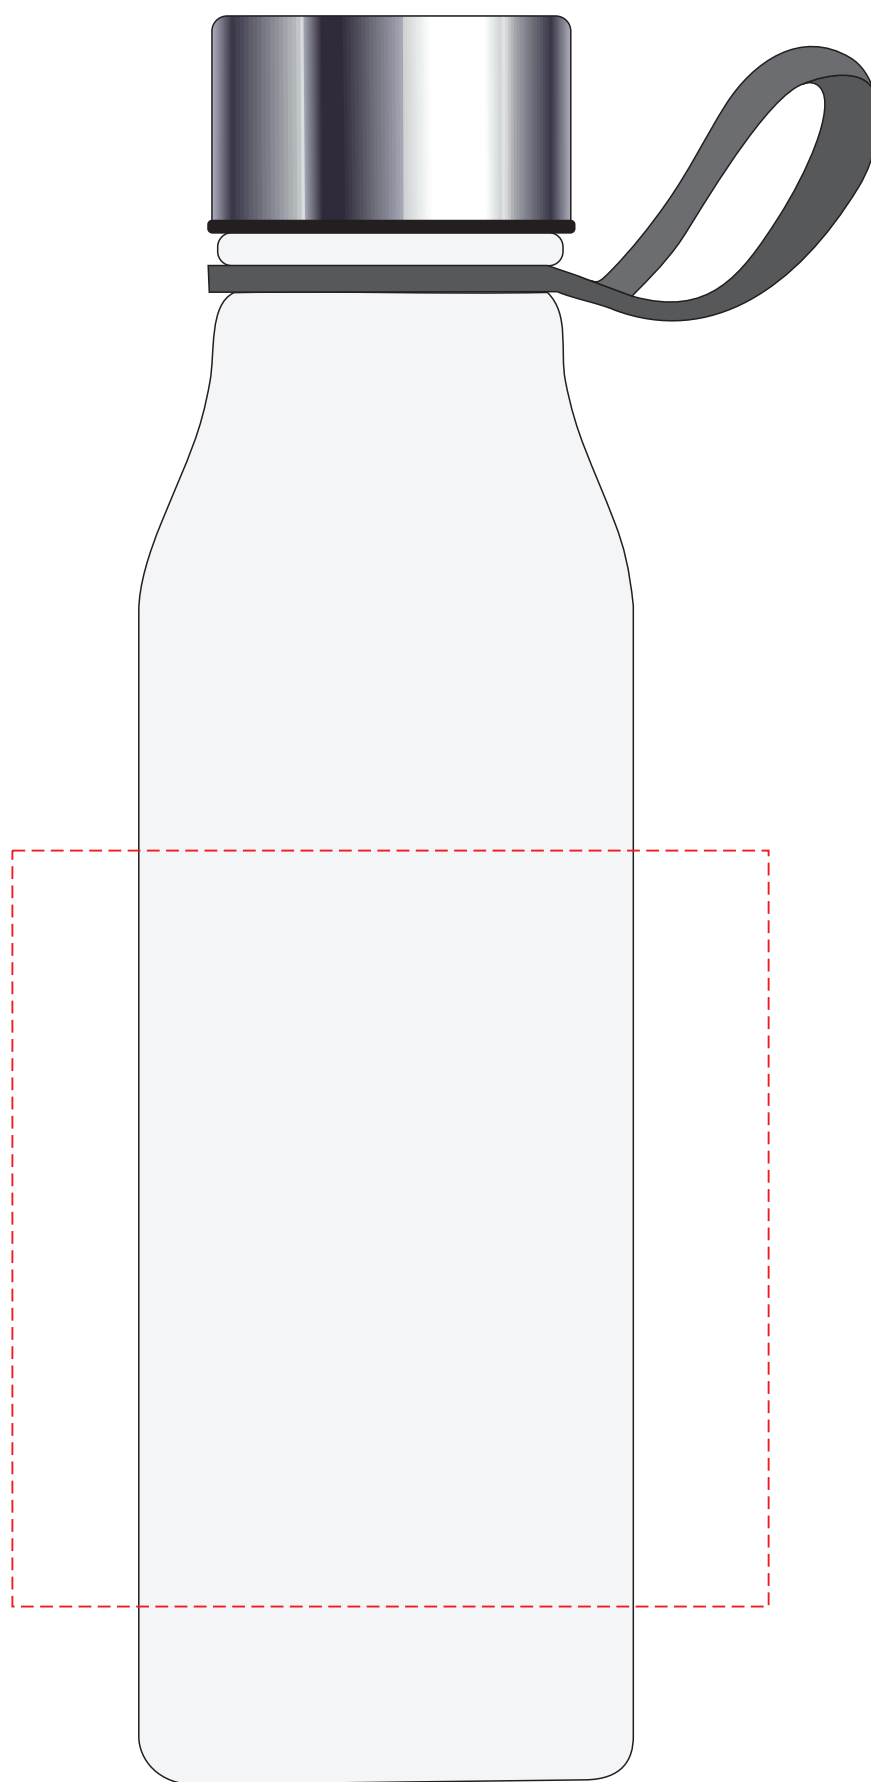

VG063

**Miejsce znakowania
Placement**

**Maksymalne pole znakowania
Max area dimension
[mm]**

**Technika znakowania
Technique**

item front

25x60

T

Scale 1:1

VG063

**Miejsce znakowania
Placement**

**Maksymalne pole znakowania
Max area dimension
[mm]**

**Technika znakowania
Technique**

item front

100x100

S

Scale 1:1

VG063

**Miejsce znakowania
Placement**

**Maksymalne pole znakowania
Max area dimension
[mm]**

**Technika znakowania
Technique**

item front

204x130

UV360

Scale 1:1