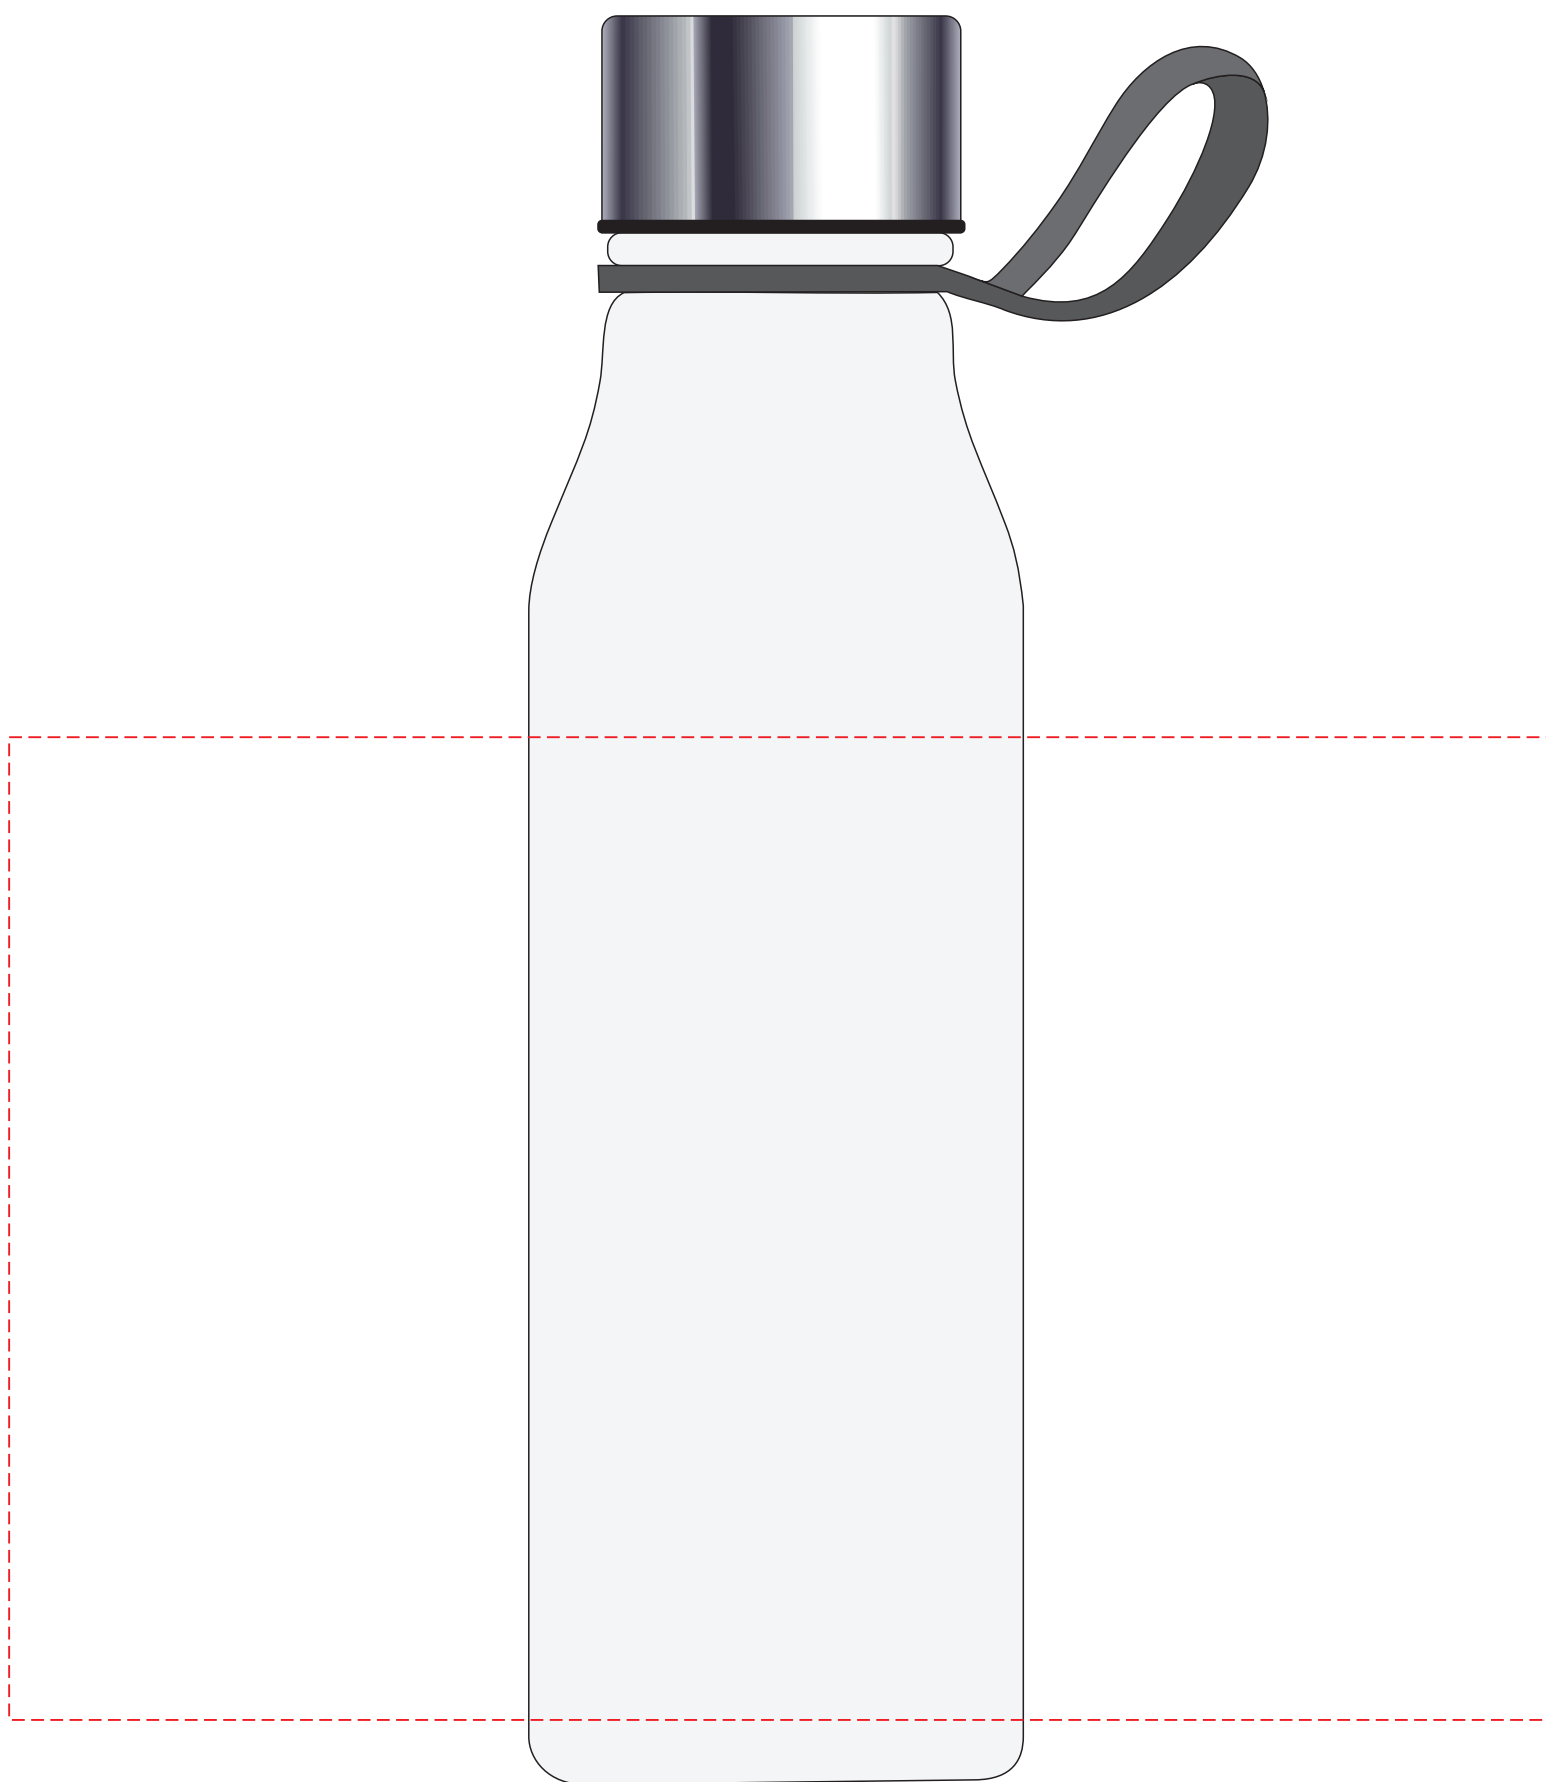

VG063

**Miejsce znakowania
Placement**

**Maksymalne pole znakowania
Max area dimension
[mm]**

**Technika znakowania
Technique**

item front

25x60

T

Scale 1:1

VG063

**Miejsce znakowania
Placement**

**Maksymalne pole znakowania
Max area dimension
[mm]**

**Technika znakowania
Technique**

item front

100x100

S

Scale 1:1

VG063

**Miejsce znakowania
Placement**

**Maksymalne pole znakowania
Max area dimension
[mm]**

**Technika znakowania
Technique**

item front

204x130

UV360

Scale 1:1