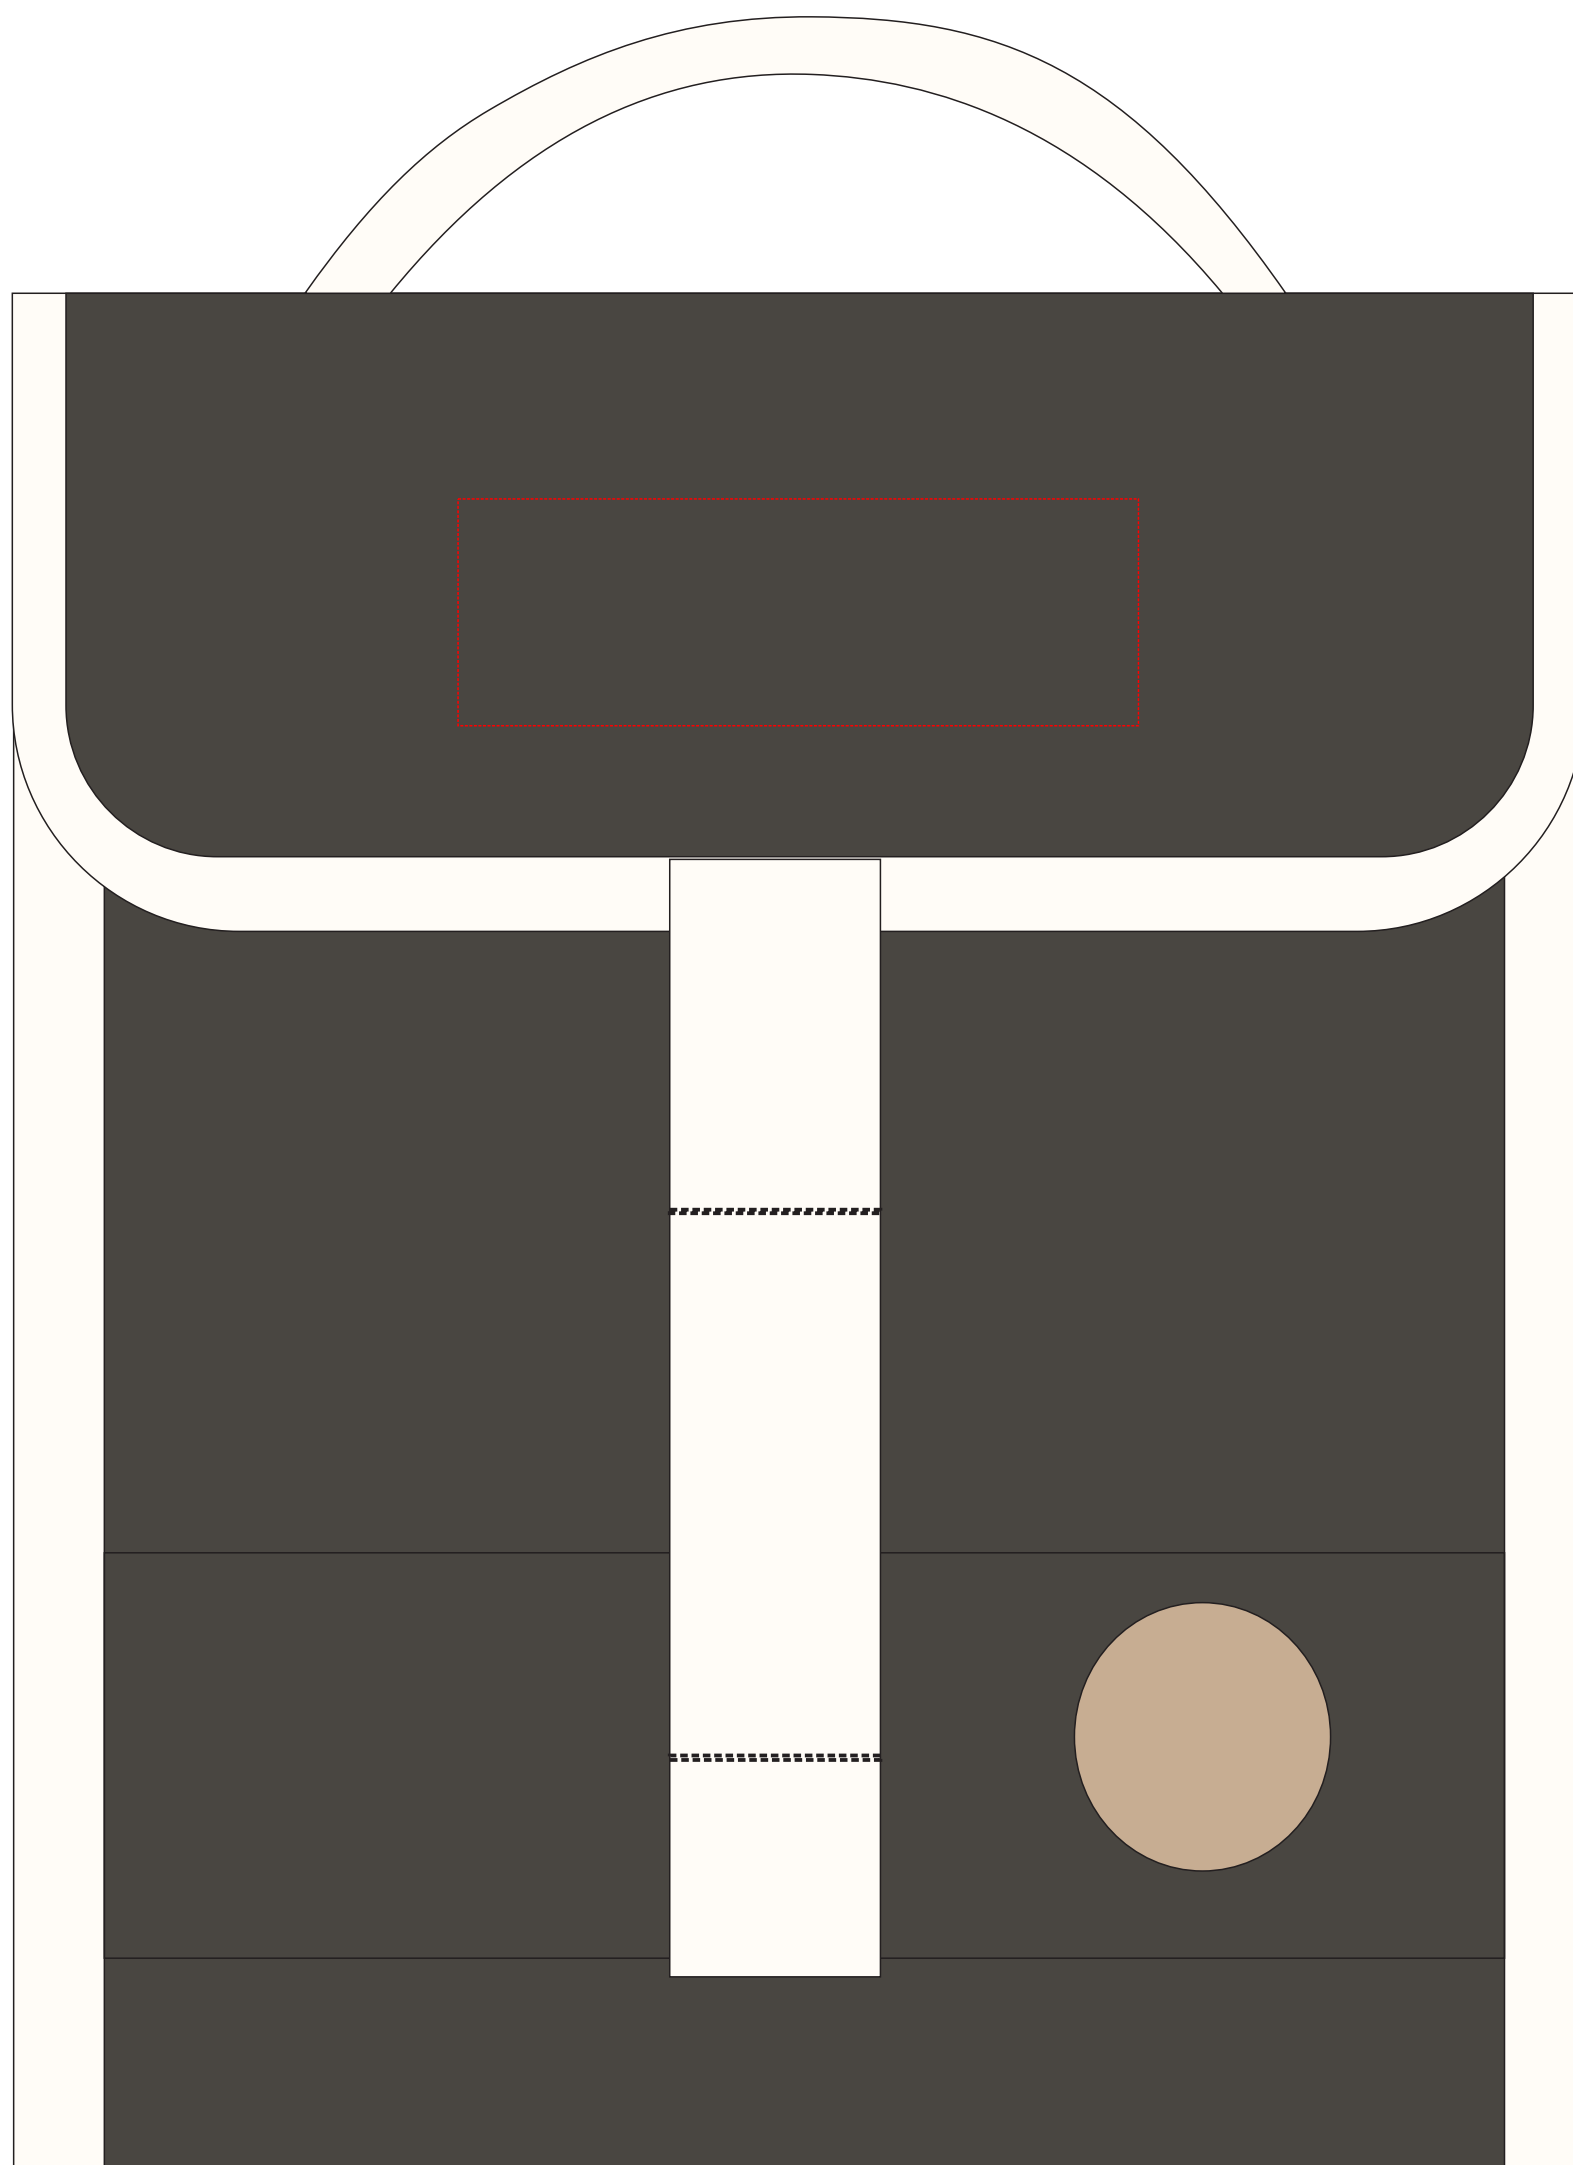

Vg079

Miejsce znakowania
Placement

Maksymalne pole znakowania
Max area dimension
[mm]

Technika znakowania
Technique

item front up

90x30

TF,DTF

Scale 1:1

Vg079

Miejsce znakowania
Placement

Maksymalne pole znakowania
Max area dimension
[mm]

Technika znakowania
Technique

item front left/right

40x50

TF,DTF

Scale 1:1