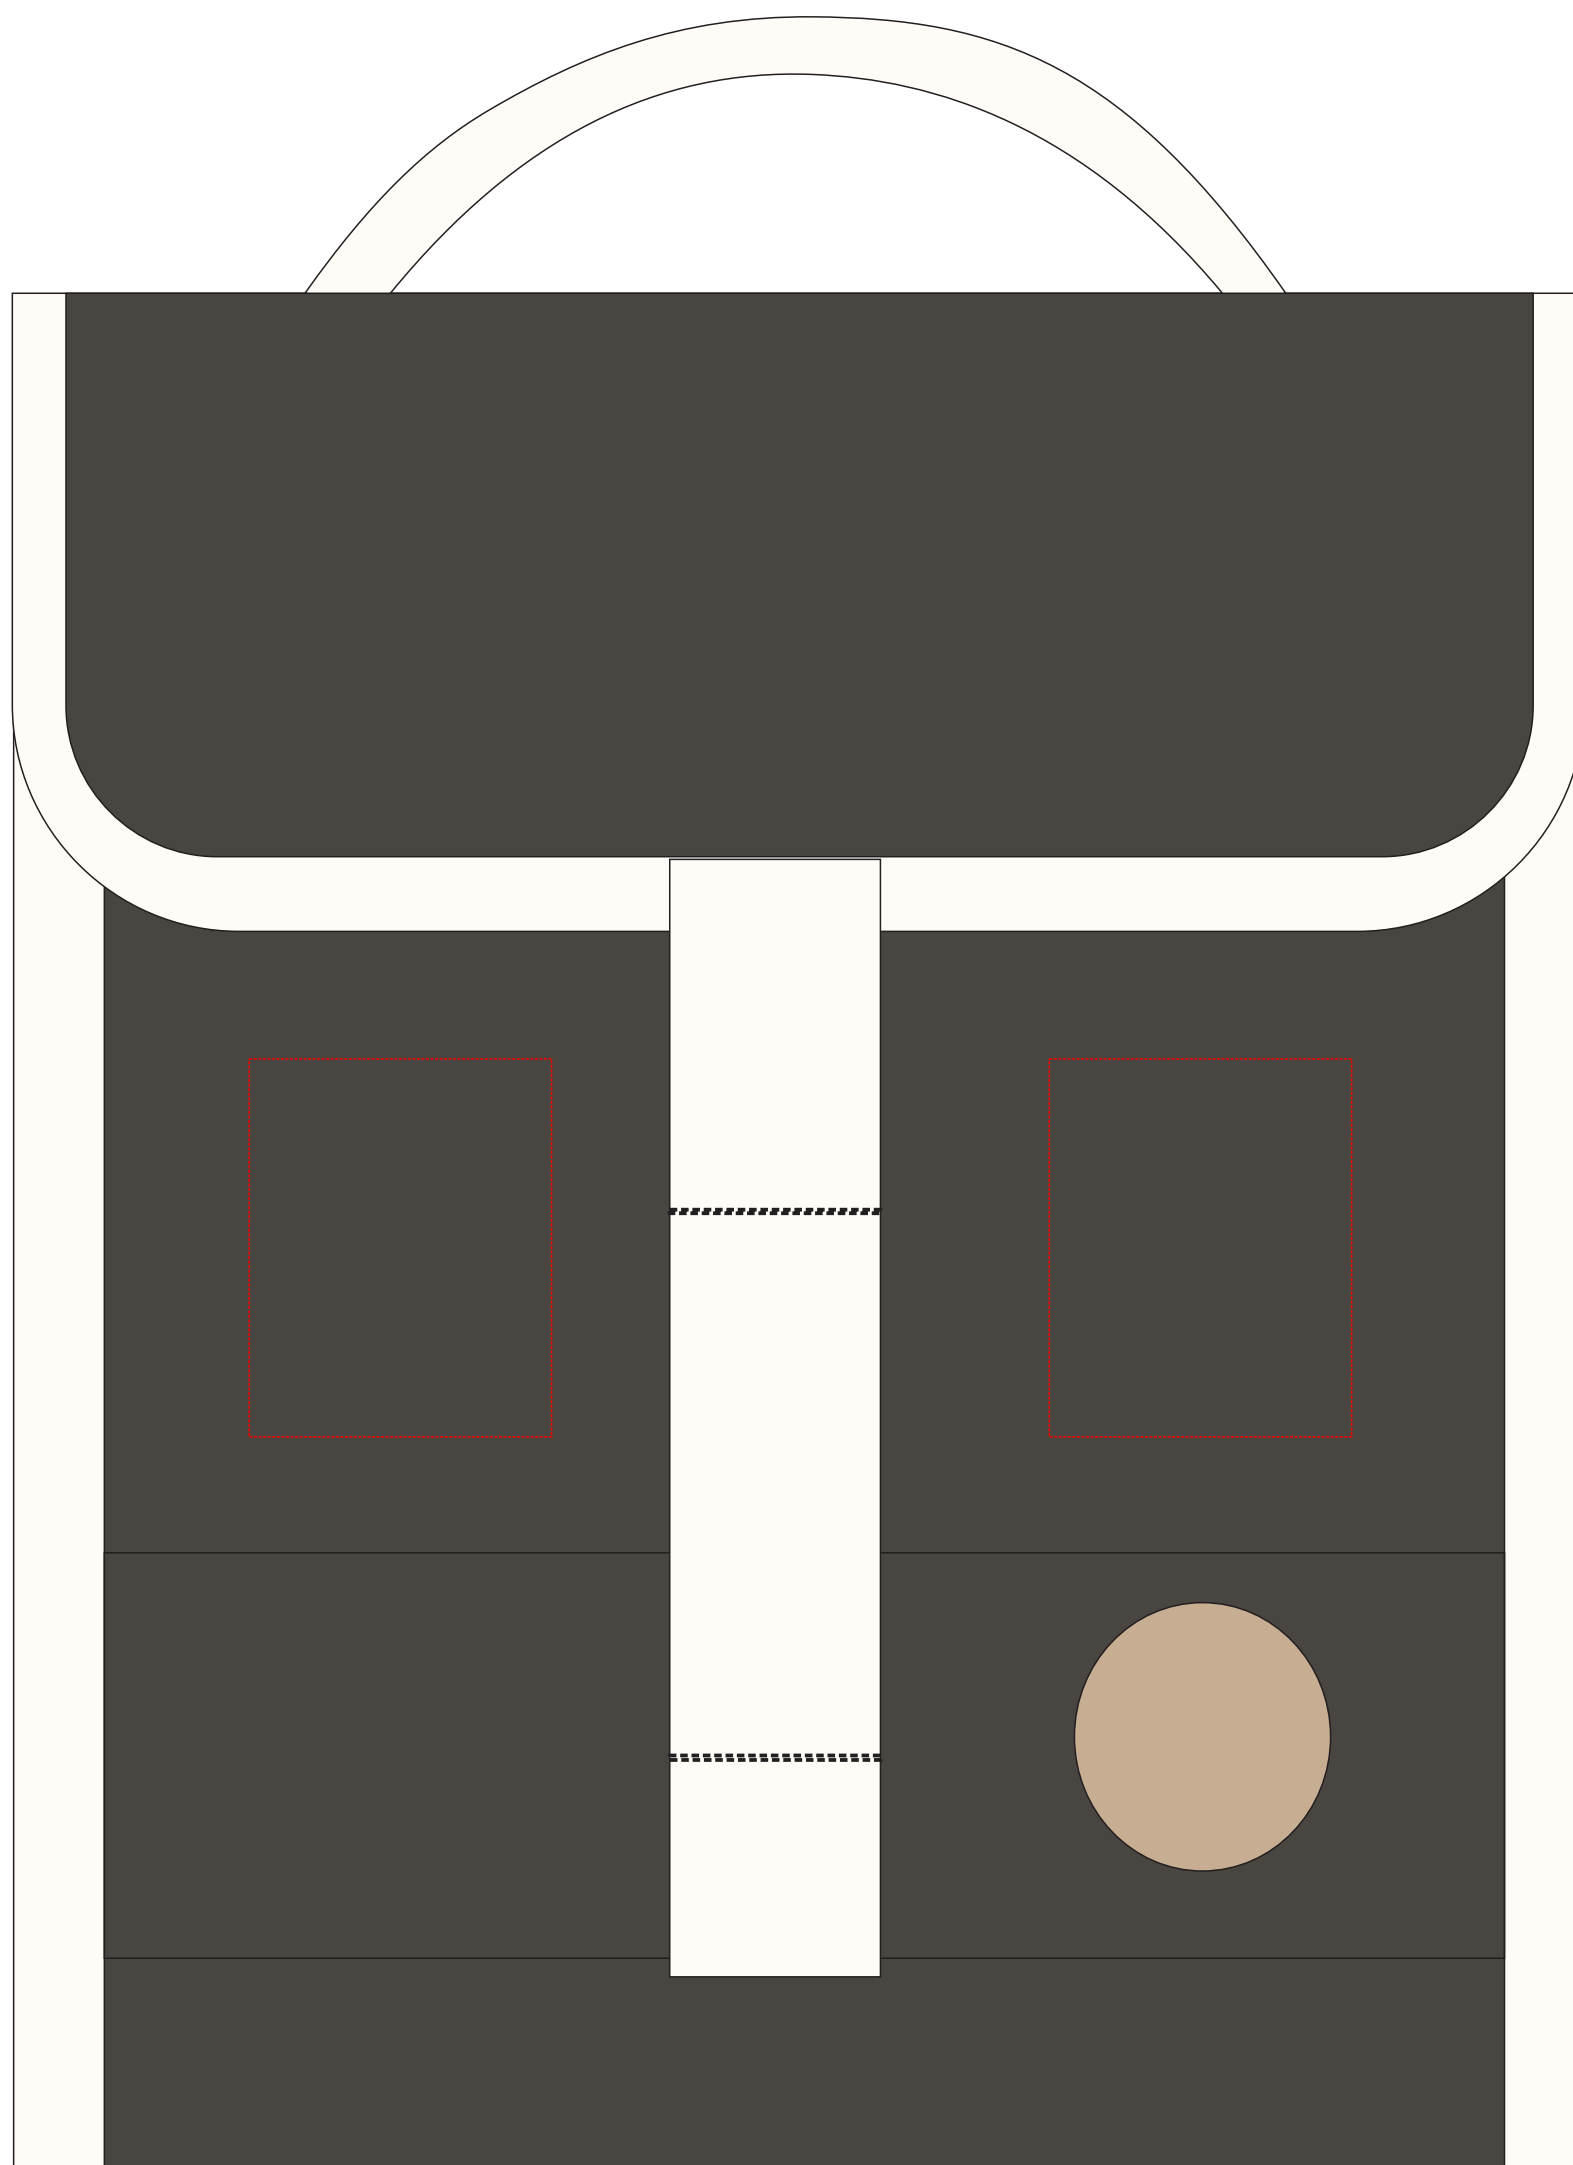

Vg079

Miejsce znakowania
Placement

Maksymalne pole znakowania
Max area dimension
[mm]

Technika znakowania
Technique

item front up

90x30

TF,DTF

Scale 1:1

Vg079

Miejsce znakowania
Placement

Maksymalne pole znakowania
Max area dimension
[mm]

Technika znakowania
Technique

item front left/right

40x50

TF,DTF

Scale 1:1