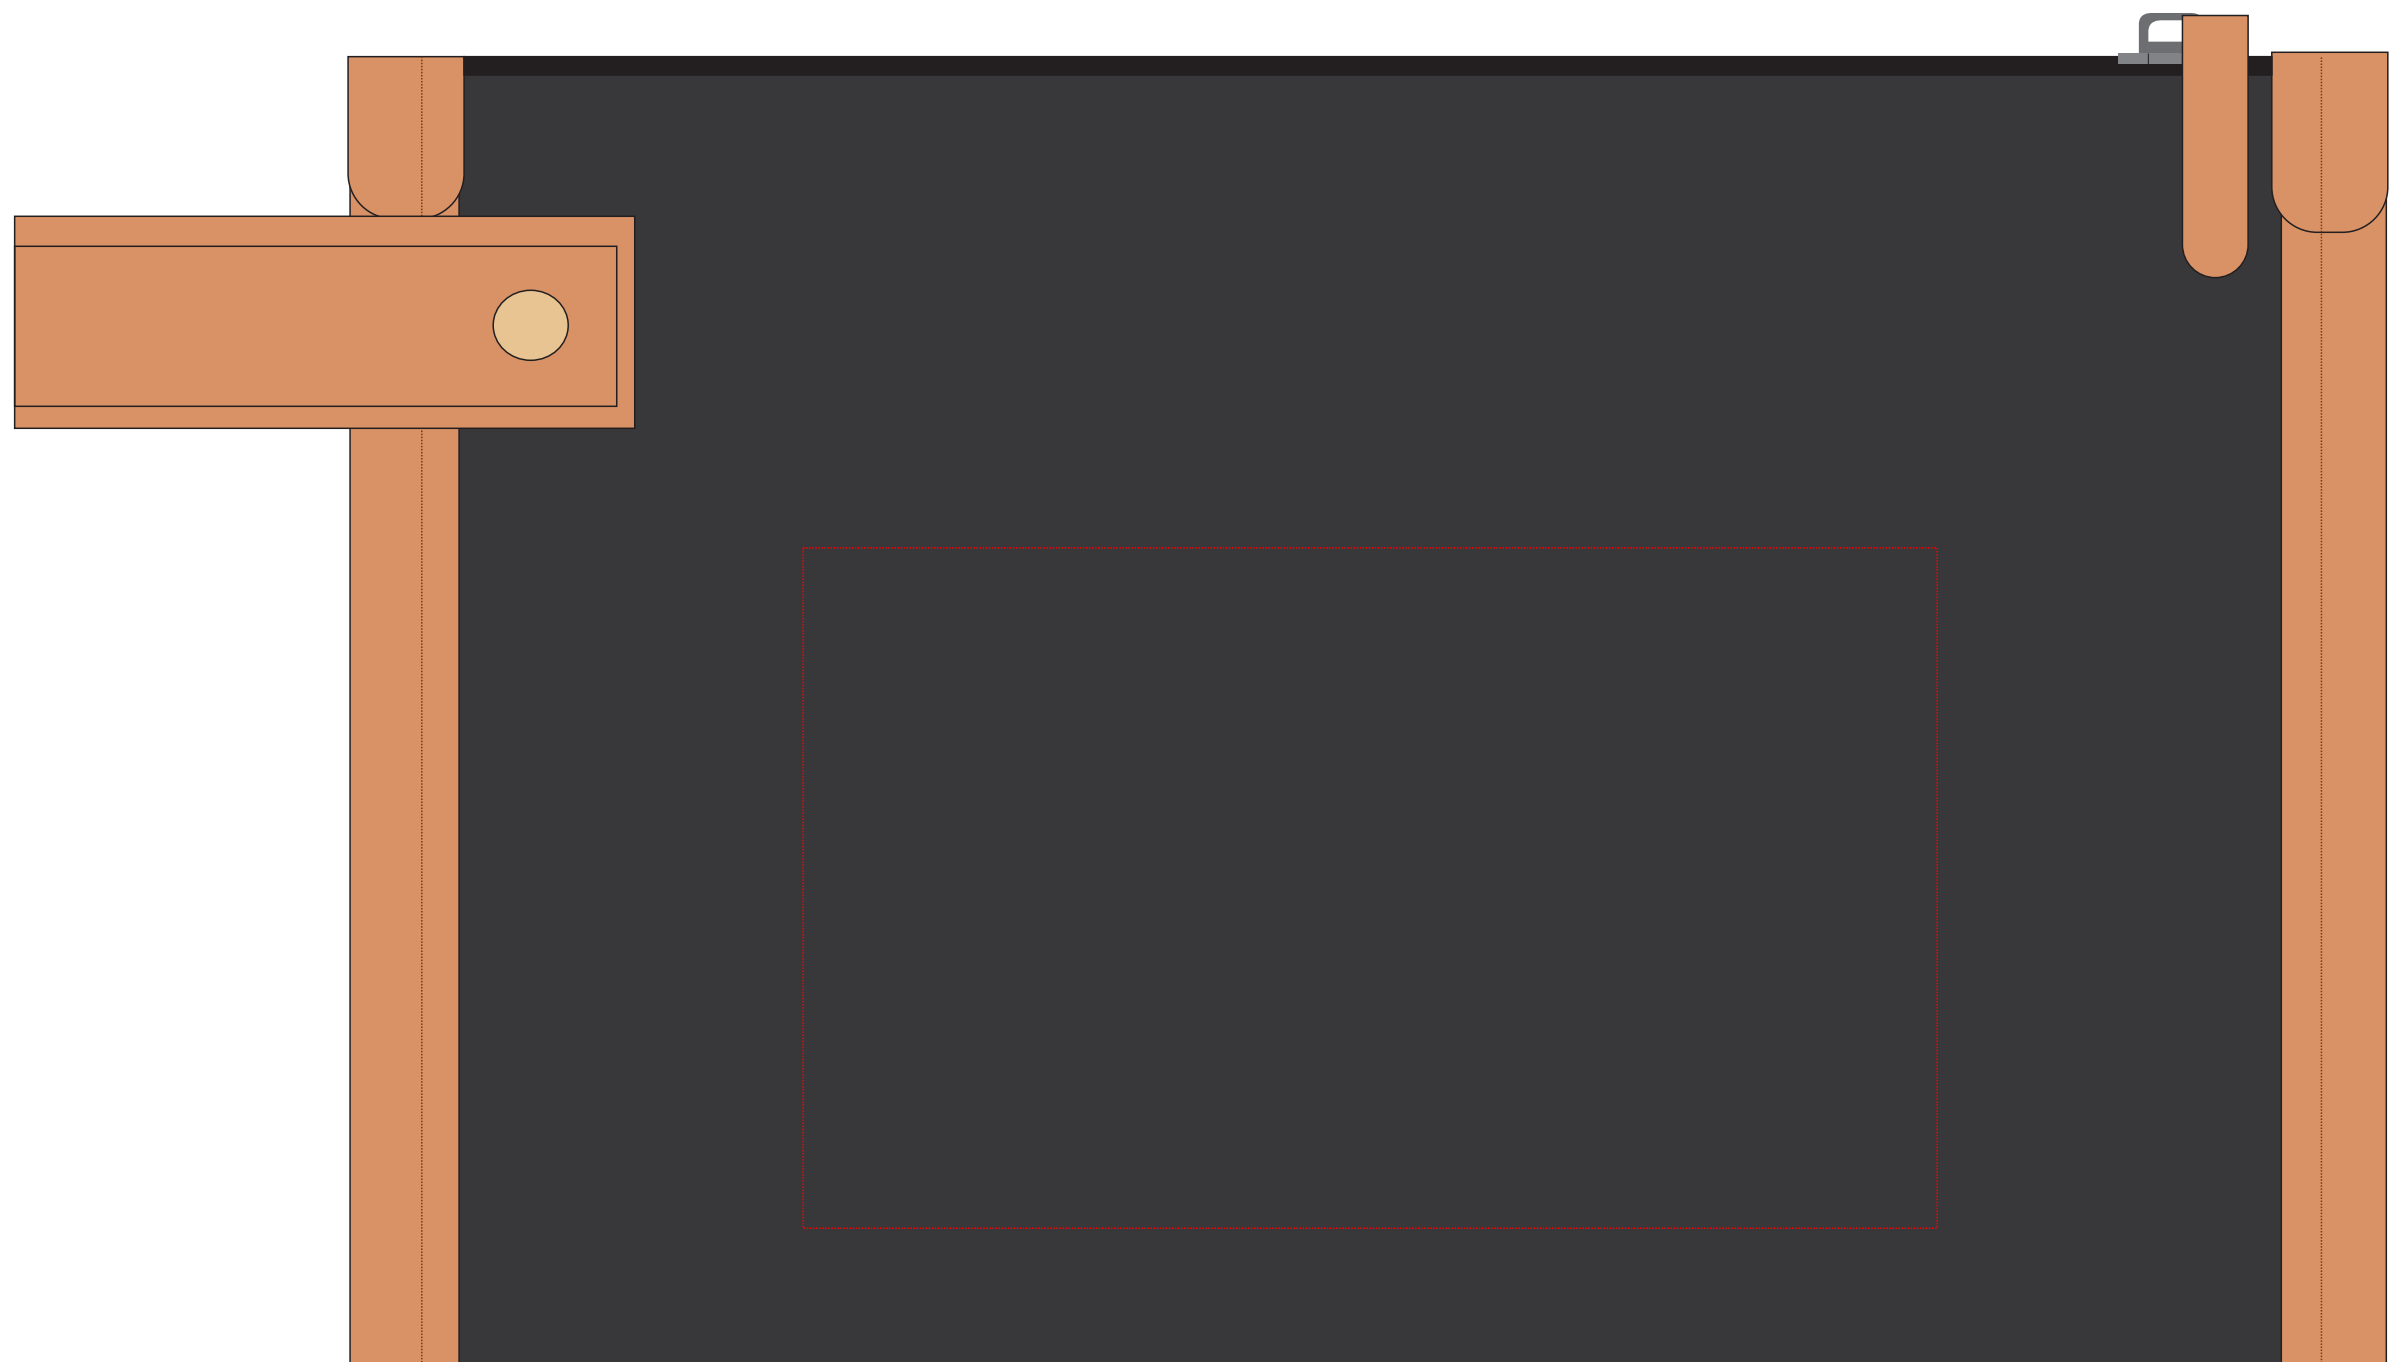

Vg086

Miejsce znakowania
Placement

Maksymalne pole znakowania
Max area dimension
[mm]

Technika znakowania
Technique

item front

150x90

T,DTF

Scale 1:1