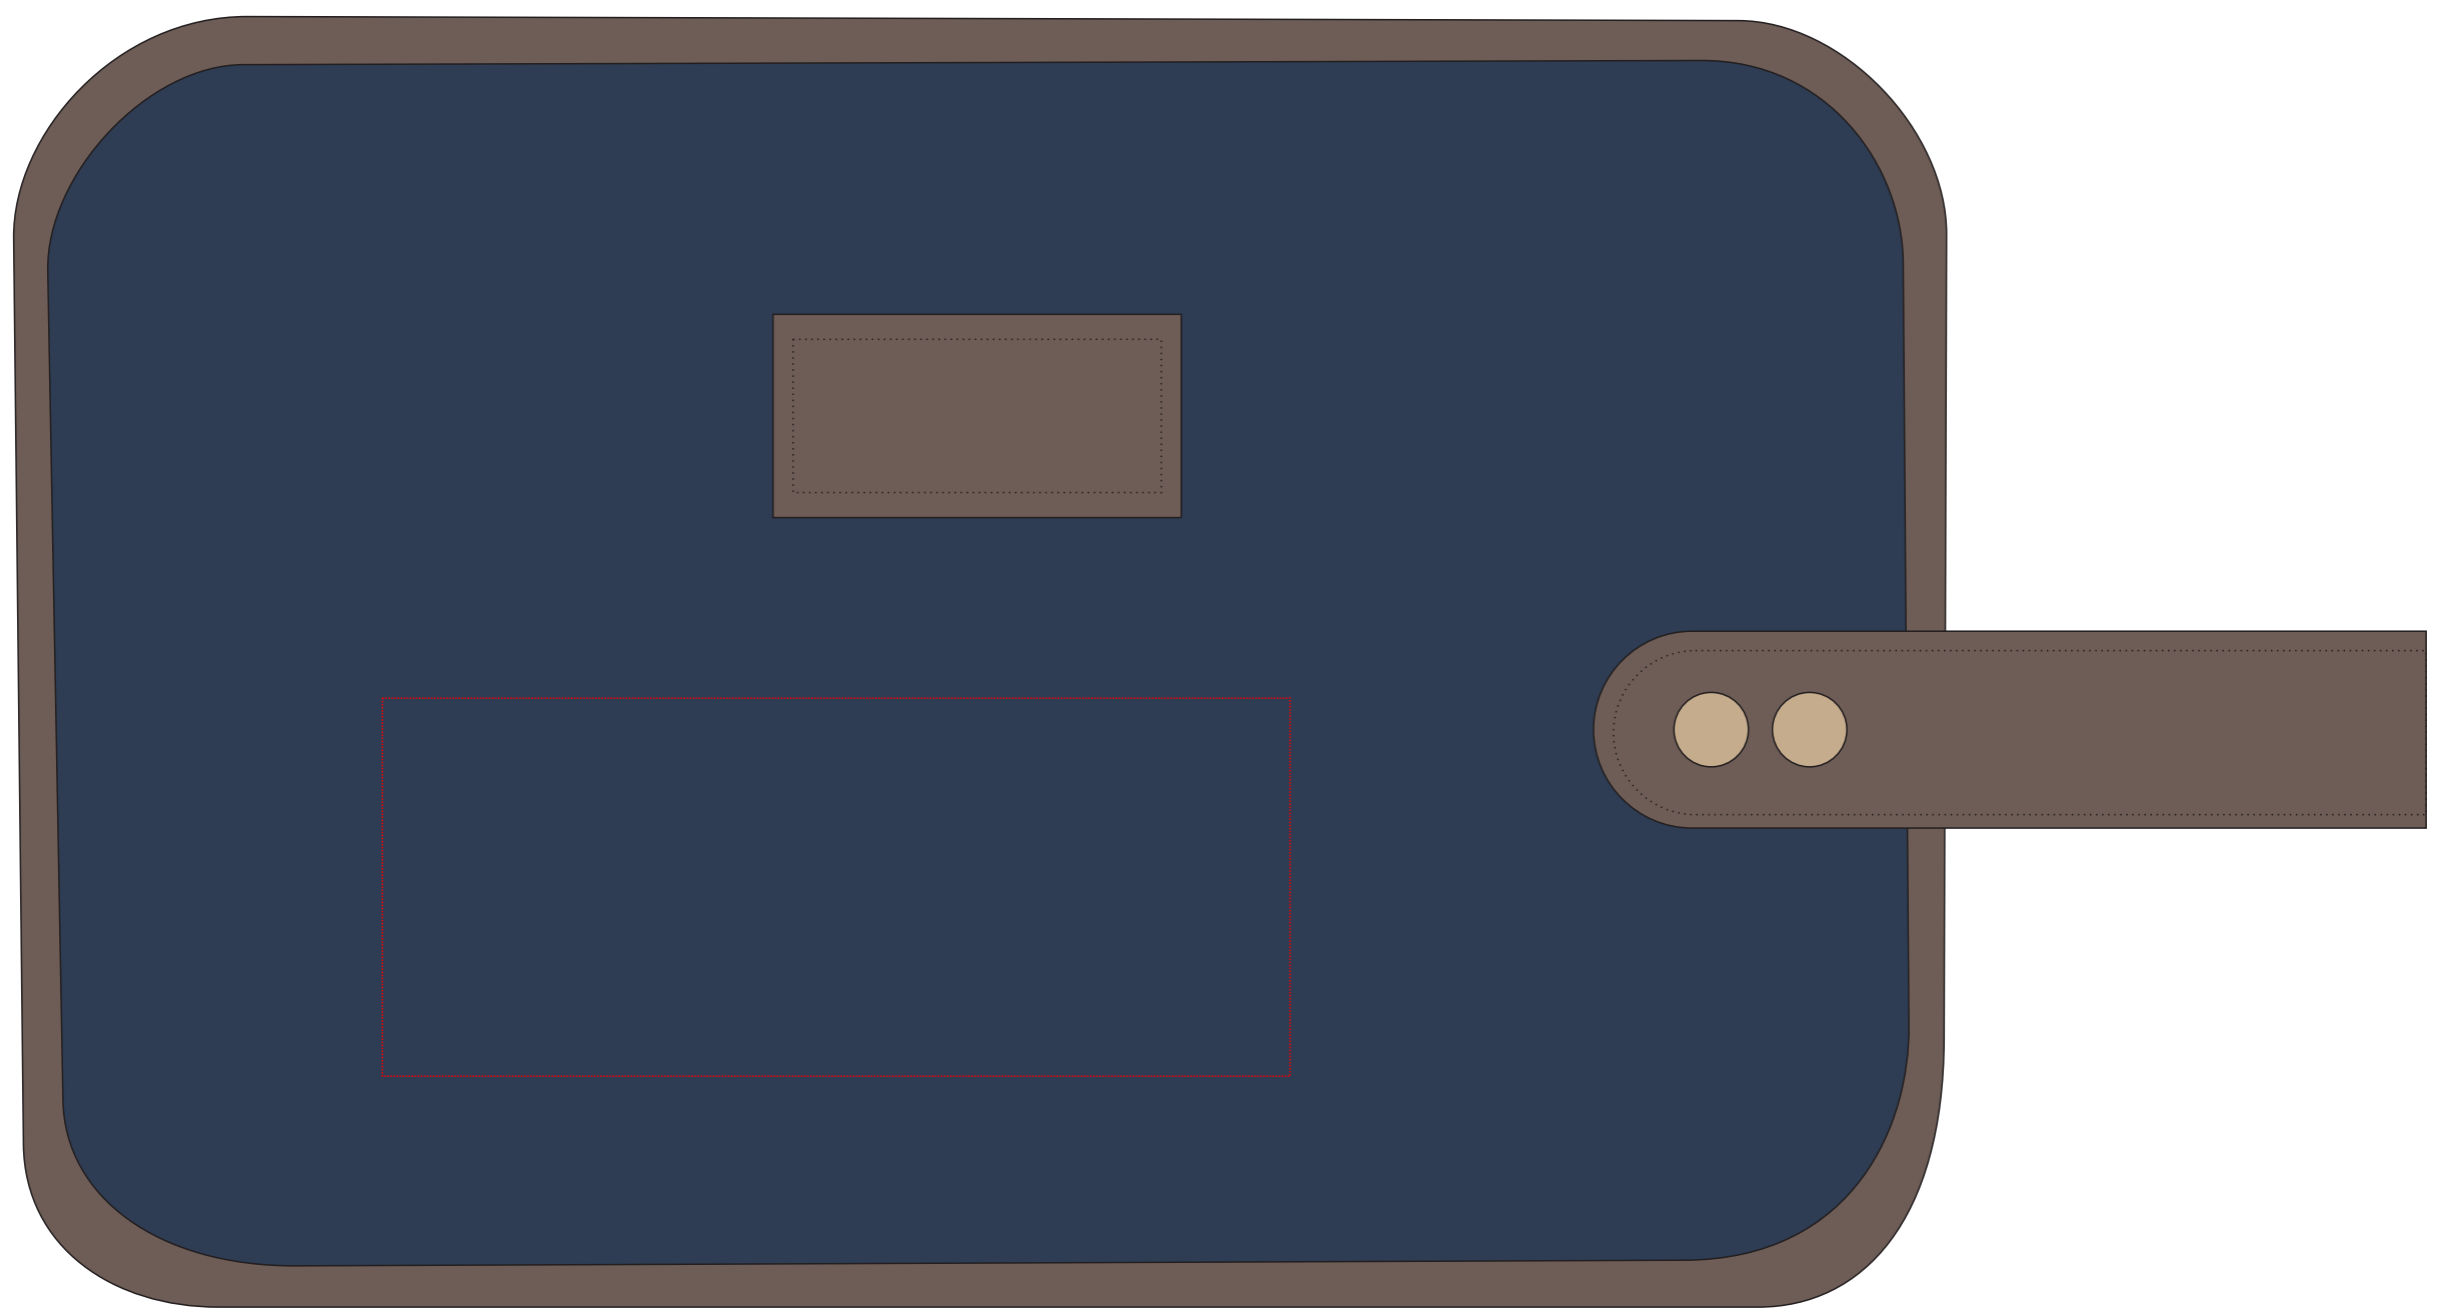

Vg087

Miejsce znakowania
Placement

Maksymalne pole znakowania
Max area dimension
[mm]

Technika znakowania
Technique

item front

120x50

TF

Scale 1:1