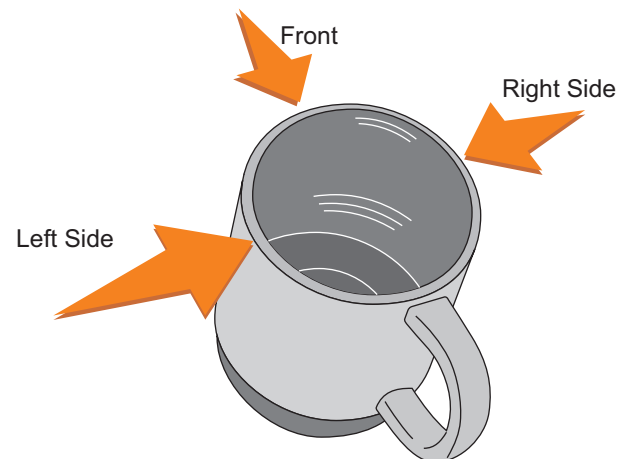

120x60

S

**Scale 1:1**

**V6987**

**Miejsce znakowania**  
**Placement**  
**Lieu de marquage**

**Maksymalne pole znakowania**  
**Max area dimension**  
**Zone de marquage maximale**  
**[mm]**

**Technika znakowania**  
**Technique**  
**Technique de marquage**

item right side

120x60

S

**Scale 1:1**