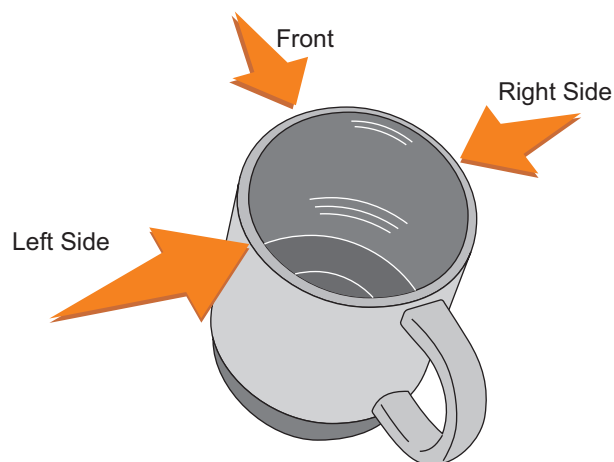

30x50

T

**Scale 1:1**

**V6987**

Miejsce znakowania  
Placement  
Lieu de marquage

Maksymalne pole znakowania  
Max area dimension  
Zone de marquage maximale  
[mm]

Technika znakowania  
Technique  
Technique de marquage

item right side

120x60

T

**Scale 1:1**