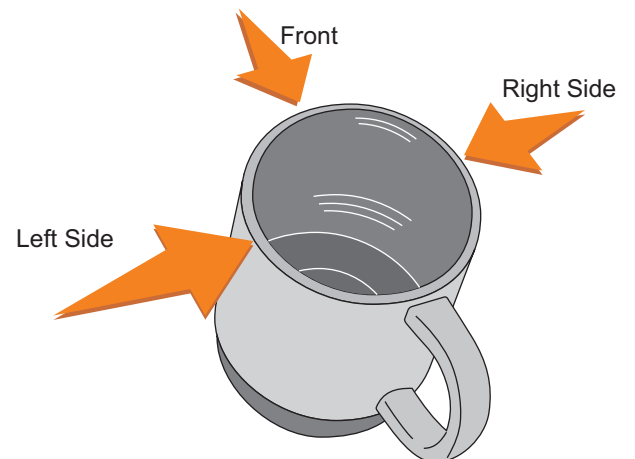

# V6987

Miejsce znakowania  
Placement  
Lieu de marquage

Maksymalne pole znakowania  
Max area dimension  
Zone de marquage maximale  
[mm]

Technika znakowania  
Technique  
Technique de marquage

item left side

120x60

S

**Scale 1:1**

**V6987**

**Miejsce znakowania**  
**Placement**  
**Lieu de marquage**

**Maksymalne pole znakowania**  
**Max area dimension**  
**Zone de marquage maximale**  
**[mm]**

**Technika znakowania**  
**Technique**  
**Technique de marquage**

item right side

120x60

S

**Scale 1:1**