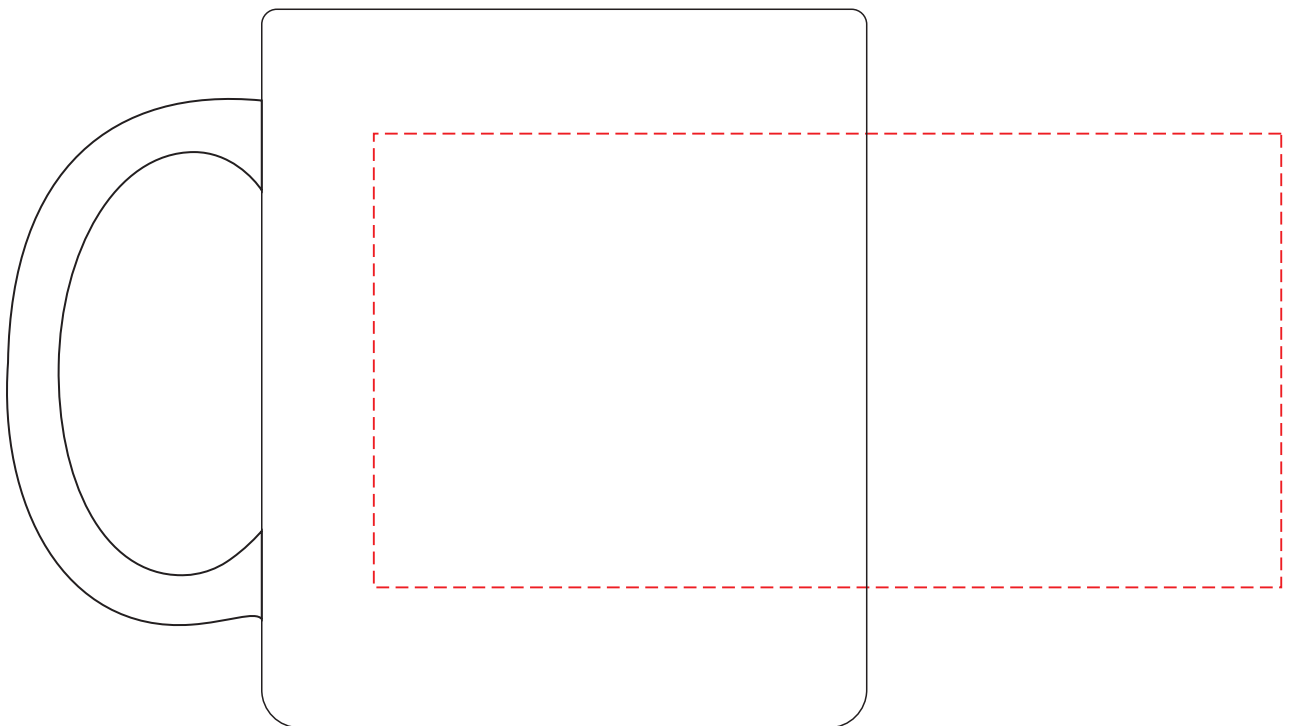

# V6987

Miejsce znakowania  
Placement  
Lieu de marquage

Maksymalne pole znakowania  
Max area dimension  
Zone de marquage maximale  
[mm]

Technika znakowania  
Technique  
Technique de marquage

item left side

120x60

S

**Scale 1:1**

**V6987**

**Miejsce znakowania**  
**Placement**  
**Lieu de marquage**

**Maksymalne pole znakowania**  
**Max area dimension**  
**Zone de marquage maximale**  
**[mm]**

**Technika znakowania**  
**Technique**  
**Technique de marquage**

item right side

120x60

S

**Scale 1:1**

item right side

120x60

T

**Scale 1:1**