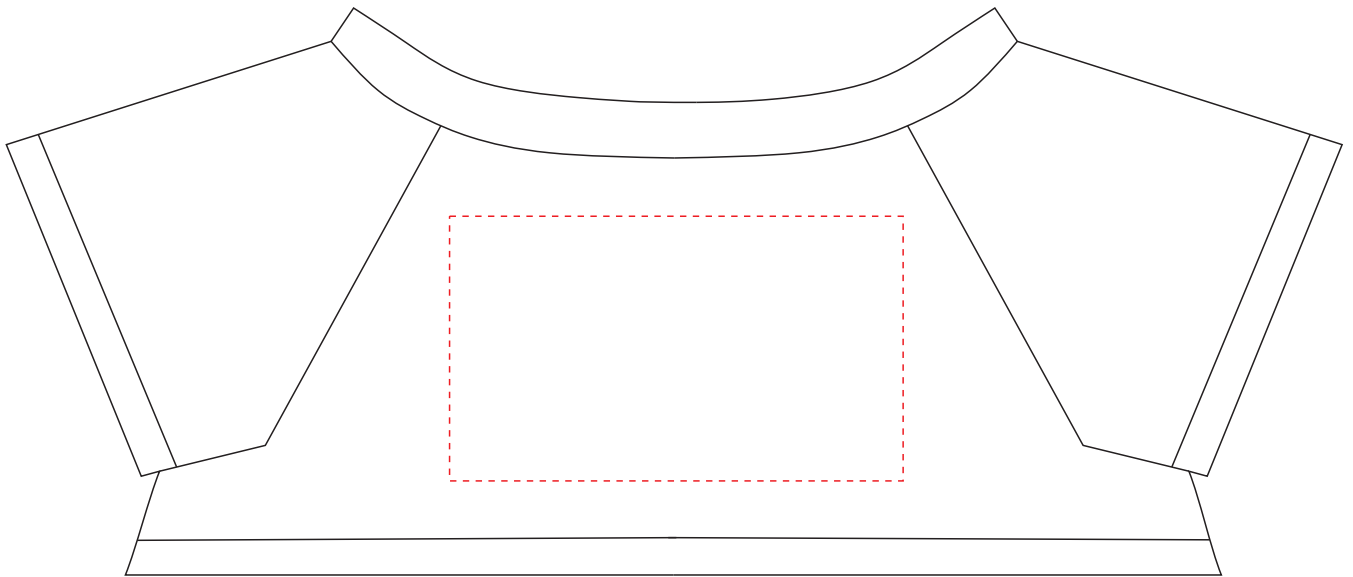

# He821

Miejsce znakowania  
Placement

Maksymalne pole znakowania  
Max area dimension  
[mm]

Technika znakowania  
Technique

clothing front/back

60x35

TF,SL,DTF

**Scale 1:1**