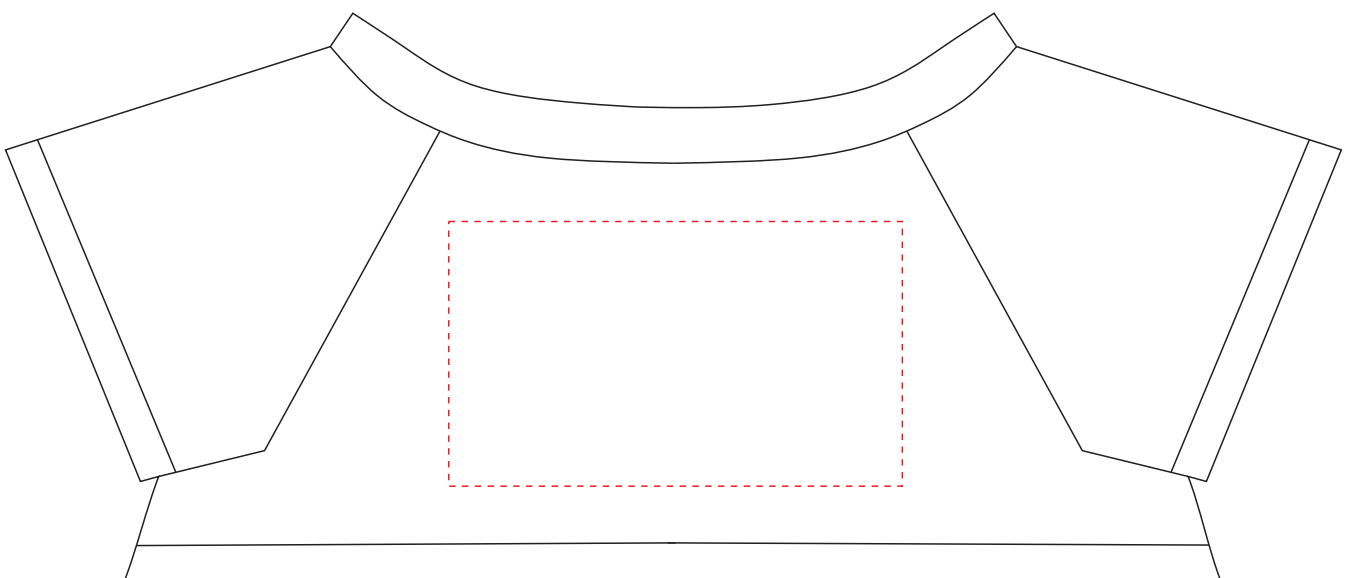

# He821

Miejsce znakowania  
Placement

Maksymalne pole znakowania  
Max area dimension  
[mm]

Technika znakowania  
Technique

clothing front/back

60x35

TF,SL,DTF

**Scale 1:1**