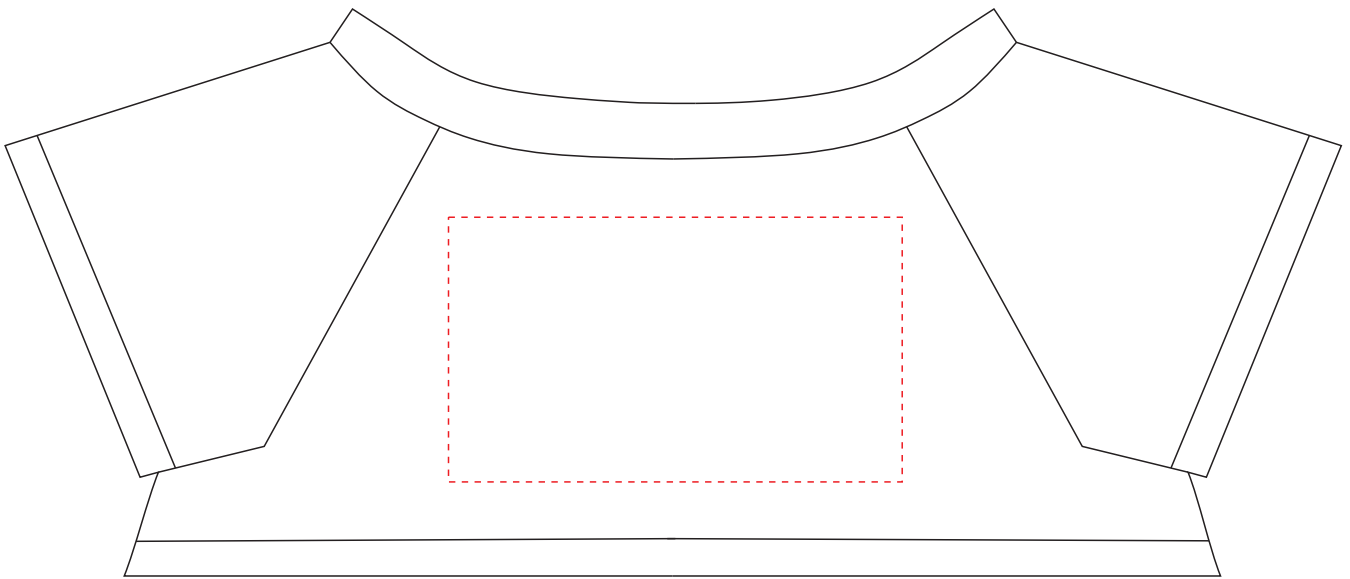

# He822

Miejsce znakowania Placement	Maksymalne pole znakowania Max area dimension [mm]	Technika znakowania Technique
clothing front/back	60x35	TF,SL,DTF

**Scale 1:1**