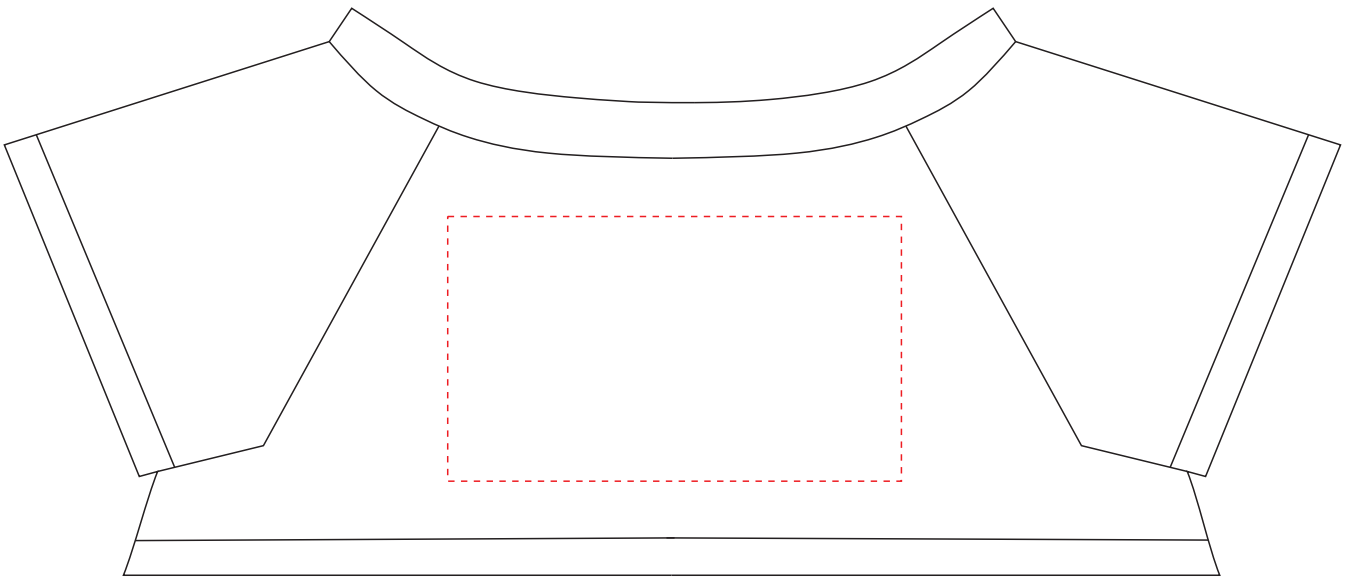

# He822

Miejsce znakowania Placement	Maksymalne pole znakowania Max area dimension [mm]	Technika znakowania Technique
clothing front/back	60x35	TF,SL,DTF

**Scale 1:1**